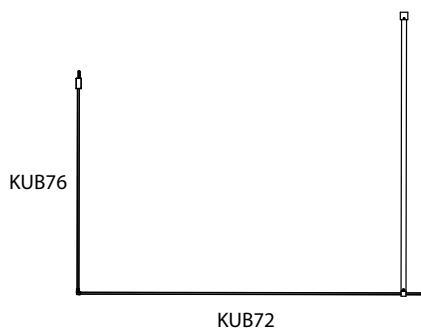

KUB72/76

PANELLI FISSI AD ANGOLO SU DUE LATI
BRACCIO DI SOSTEGNO L 100 CM

VETRO TEMPRATO
ALTEZZA DI SERIE
H MIN KUB76
H MAX KUB76

8MM
200 CM
160 CM
260 CM

MISURE IN CM DI SERIE KUB76	NUMERO COLLI
67-69,5	1
72-74,5	1
77-79,5	1
87-89,5	1
97-99,5	1
KUB72	
119	1
129	1
139	1
149	1
159	1
169	1

MISURE DISEGNO
TUTTE IN MM