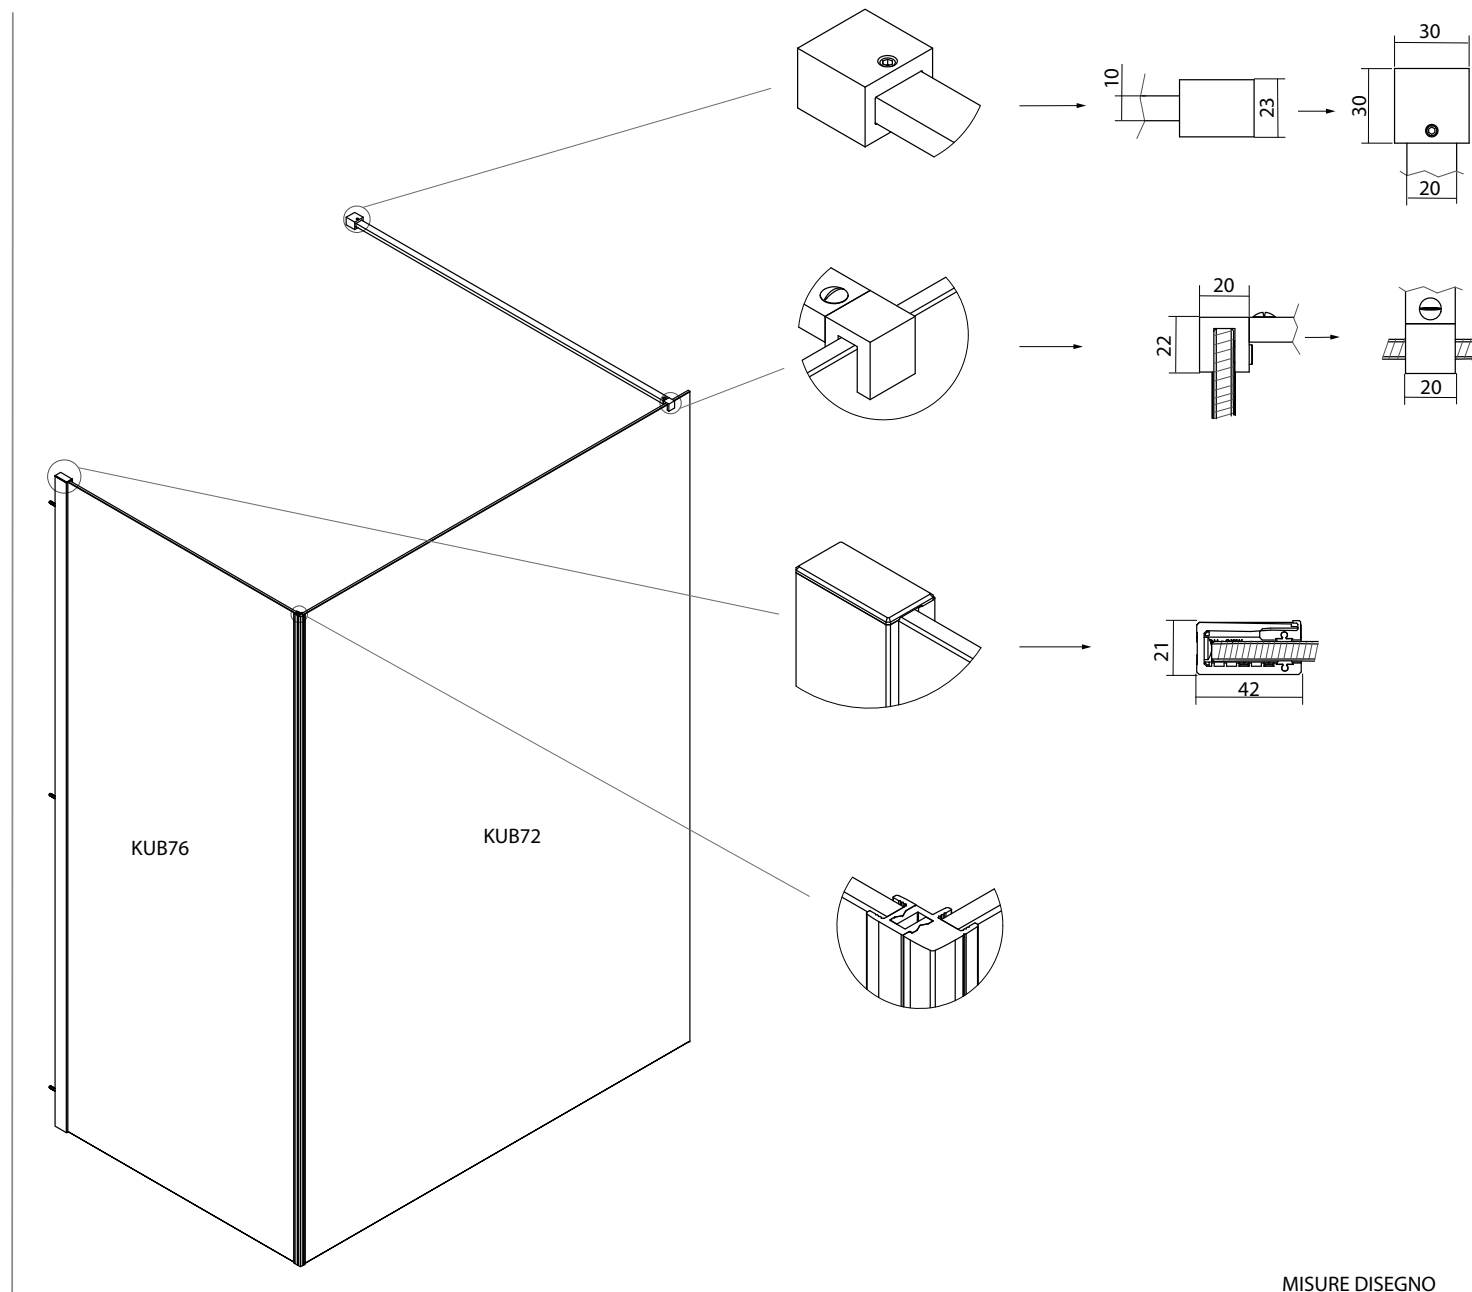

KUB72/76

PANELLI FISSI AD ANGOLO SU DUE LATI
BRACCIO DI SOSTEGNO L 100 CM

VETRO TEMPRATO
ALTEZZA DI SERIE
H MIN KUB76
H MAX KUB76

8MM
200 CM
160 CM
260 CM

MISURE IN CM DI SERIE KUB76	NUMERO COLLI
67-69,5	1
72-74,5	1
77-79,5	1
87-89,5	1
97-99,5	1
KUB72	
119	1
129	1
139	1
149	1
159	1
169	1

MISURE DISEGNO
TUTTE IN MM