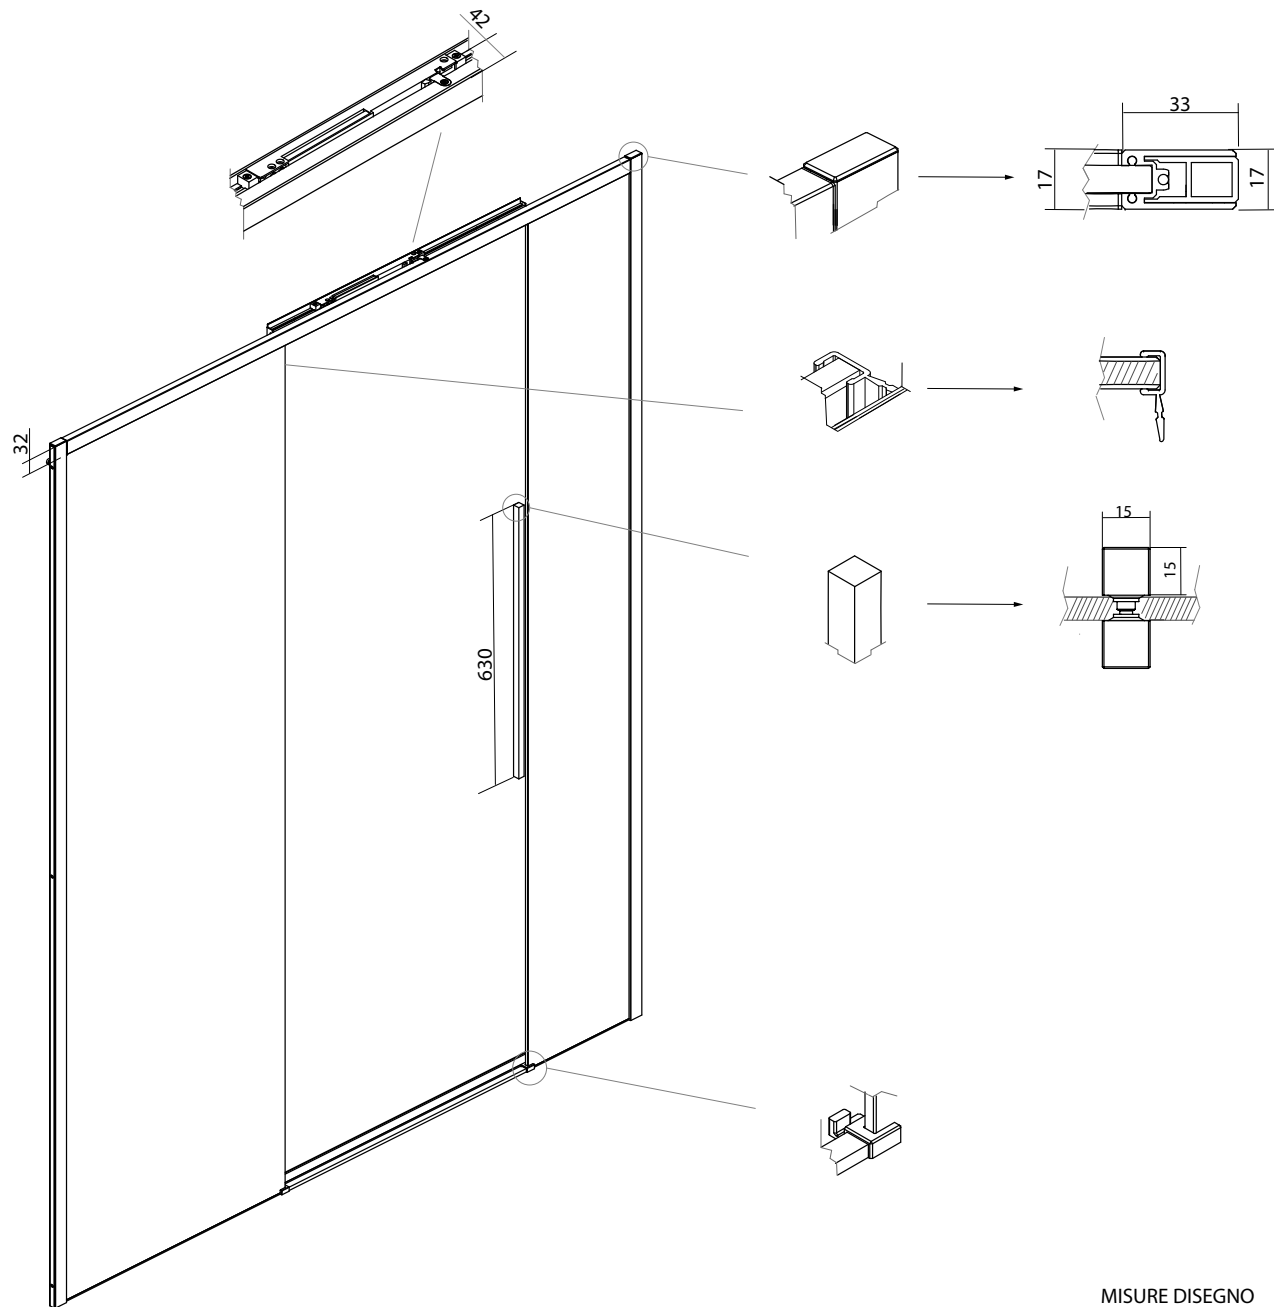

NGPG

PORTA UNA ANTA SCORREVOLE CON 2 FISSI IN LINEA
 ANTA SCORREVOLE CON SLOW MOTION

VETRO TEMPRATO 8MM
 LARGHEZZA DI SERIE L 137 < 171 CM
 ALTEZZA DI SERIE H 200 CM
 L MIN 137 CM
 L MAX 200 CM
 H MIN 170 CM
 H MAX 240 CM

MISURE IN CM DI SERIE	ENTRATA "E"	PESO NETTO	VOLUMI	NUMERO COLLI
137-141	54	61,5	0	2
147-151	54	65,5	0	2
157-161	59	69,5	0	2
167-171	64	73,5	0	2

MISURE DISEGNO
 TUTTE IN MM