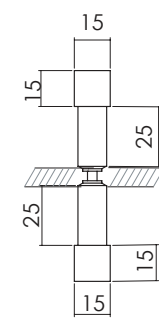

OVP2

PORTA UNA ANTA BATTENTE
PER ABBINAMENTO A LATO FISSO

VETRO TEMPRATO 8MM
LARGHEZZA DI SERIE L 76 < 120,5 CM
ALTEZZA DI SERIE H 200 CM
L MIN 70 CM
LMAX 160 CM
H MIN 160 CM
H MAX 200 CM

MISURE IN CM DI SERIE	ENTRATA "E"
76-78,5	49
78-80,5	49
86-88,5	59
88-90,5	59
96-98,5	59
98-100,5	59
116-118,5	59
118-120,5	59

MISURE DISEGNO
TUTTE IN MM