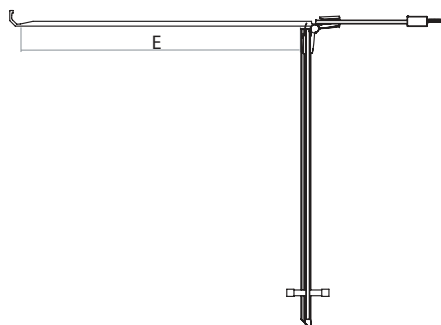

OVP2

PORTA UNA ANTA BATTENTE
PER ABBINAMENTO A LATO FISSO

VETRO TEMPRATO 8MM
LARGHEZZA DI SERIE L 76 < 120,5 CM
ALTEZZA DI SERIE H 200 CM
L MIN 70 CM
LMAX 160 CM
H MIN 160 CM
H MAX 200 CM

MISURE IN CM DI SERIE	ENTRATA "E"
76-78,5	49
78-80,5	49
86-88,5	59
88-90,5	59
96-98,5	59
98-100,5	59
116-118,5	59
118-120,5	59

MISURE DISEGNO
TUTTE IN MM