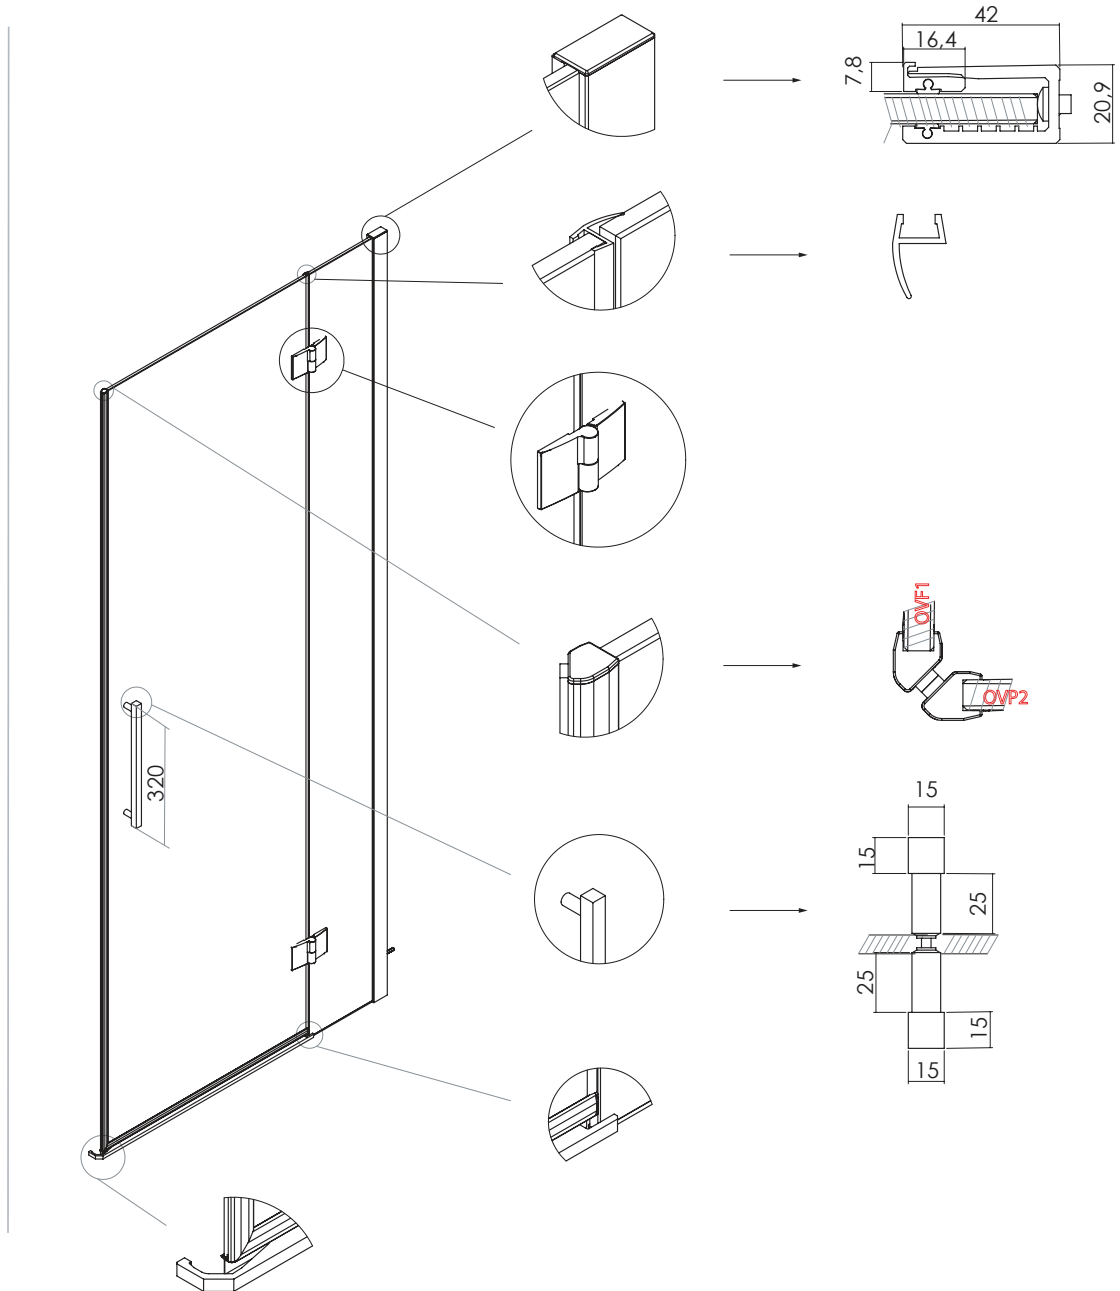

OVP2

PORTA UNA ANTA BATTENTE
PER ABBINAMENTO A LATO FISSO

VETRO TEMPRATO 8MM
LARGHEZZA DI SERIE L 76 < 120,5 CM
ALTEZZA DI SERIE H 200 CM
L MIN 70 CM
LMAX 160 CM
H MIN 160 CM
H MAX 200 CM

MISURE IN CM DI SERIE	ENTRATA "E"
76-78,5	49
78-80,5	49
86-88,5	59
88-90,5	59
96-98,5	59
98-100,5	59
116-118,5	59
118-120,5	59

MISURE DISEGNO
TUTTE IN MM