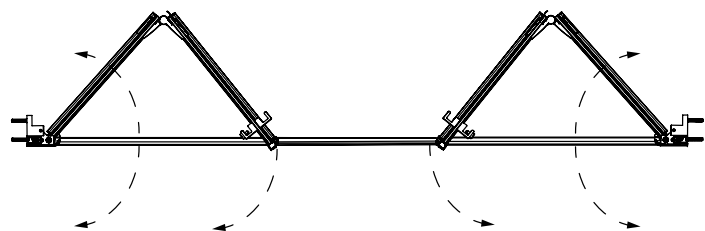

VRP7

PORTA PIEGHEVOLE QUATTRO ANTE

VETRO TEMPRATO 6MM
 LARGHEZZA DI SERIE L 116 < 160 CM
 ALTEZZA DI SERIE H 200 CM
 HMIN 160 CM
 HMAX 240 CM

MISURE IN CM DI SERIE	NUMERO COLLI
116 - 120	1
136 - 140	1
156 - 160	1

MISURE DISEGNO
 TUTTE IN MM