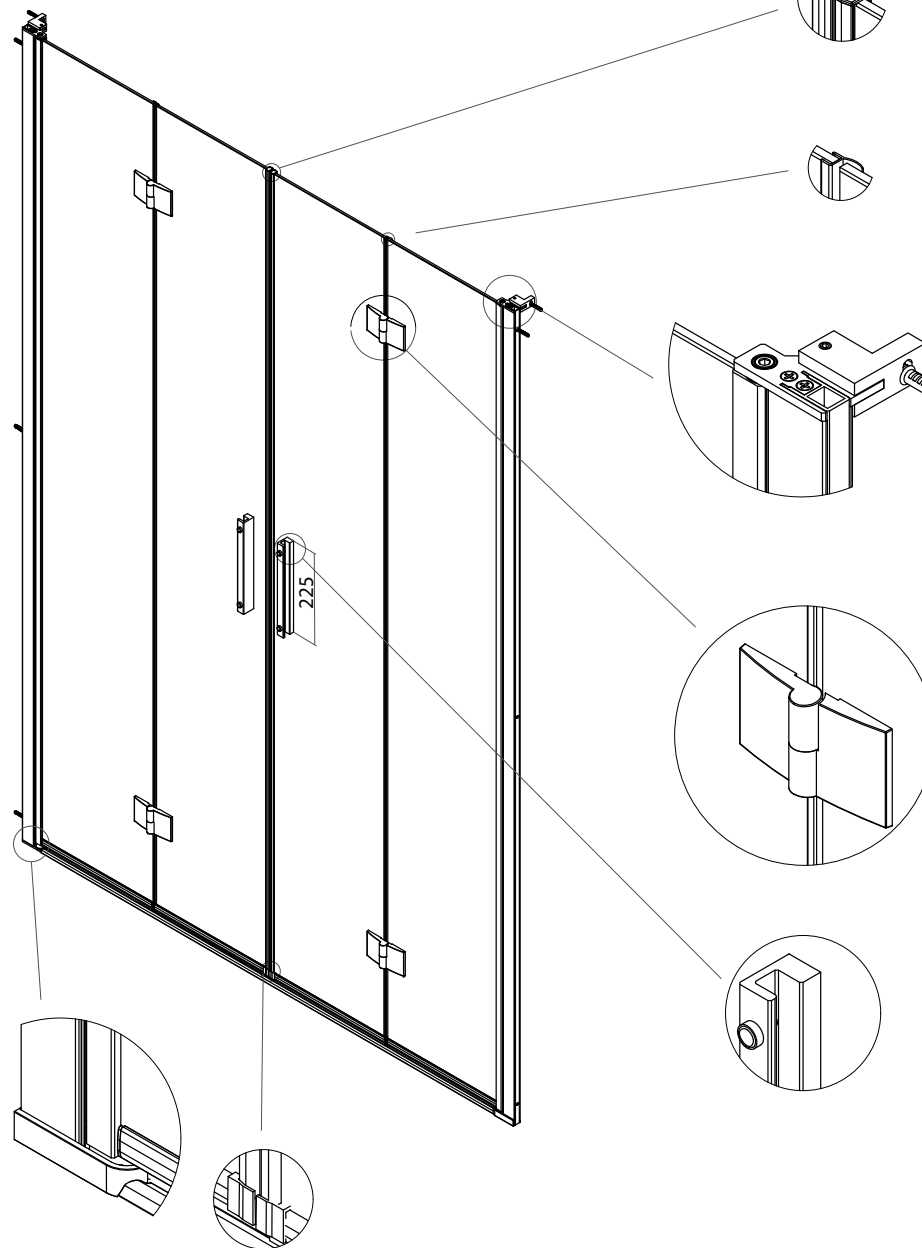

VRP7

PORTA PIEGHEVOLE QUATTRO ANTE

VETRO TEMPRATO 6MM
 LARGHEZZA DI SERIE L 116 < 160 CM
 ALTEZZA DI SERIE H 200 CM
 HMIN 160 CM
 HMAX 240 CM

MISURE IN CM DI SERIE	NUMERO COLLI
116 - 120	1
136 - 140	1
156 - 160	1

MISURE DISEGNO
 TUTTE IN MM