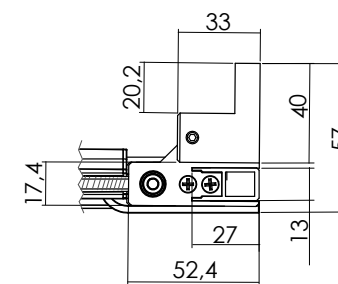

VRP7

PORTA PIEGHEVOLE QUATTRO ANTE

VETRO TEMPRATO 6MM
 LARGHEZZA DI SERIE L 116 < 160 CM
 ALTEZZA DI SERIE H 200 CM
 HMIN 160 CM
 HMAX 240 CM

MISURE IN CM DI SERIE	NUMERO COLLI
116 - 120	1
136 - 140	1
156 - 160	1

MISURE DISEGNO
 TUTTE IN MM