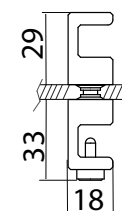

VRP7

PORTA PIEGHEVOLE QUATTRO ANTE

VETRO TEMPRATO 6MM
 LARGHEZZA DI SERIE L 116 < 160 CM
 ALTEZZA DI SERIE H 200 CM
 HMIN 160 CM
 HMAX 240 CM

MISURE IN CM DI SERIE	NUMERO COLLI
116 - 120	1
136 - 140	1
156 - 160	1

MISURE DISEGNO
 TUTTE IN MM