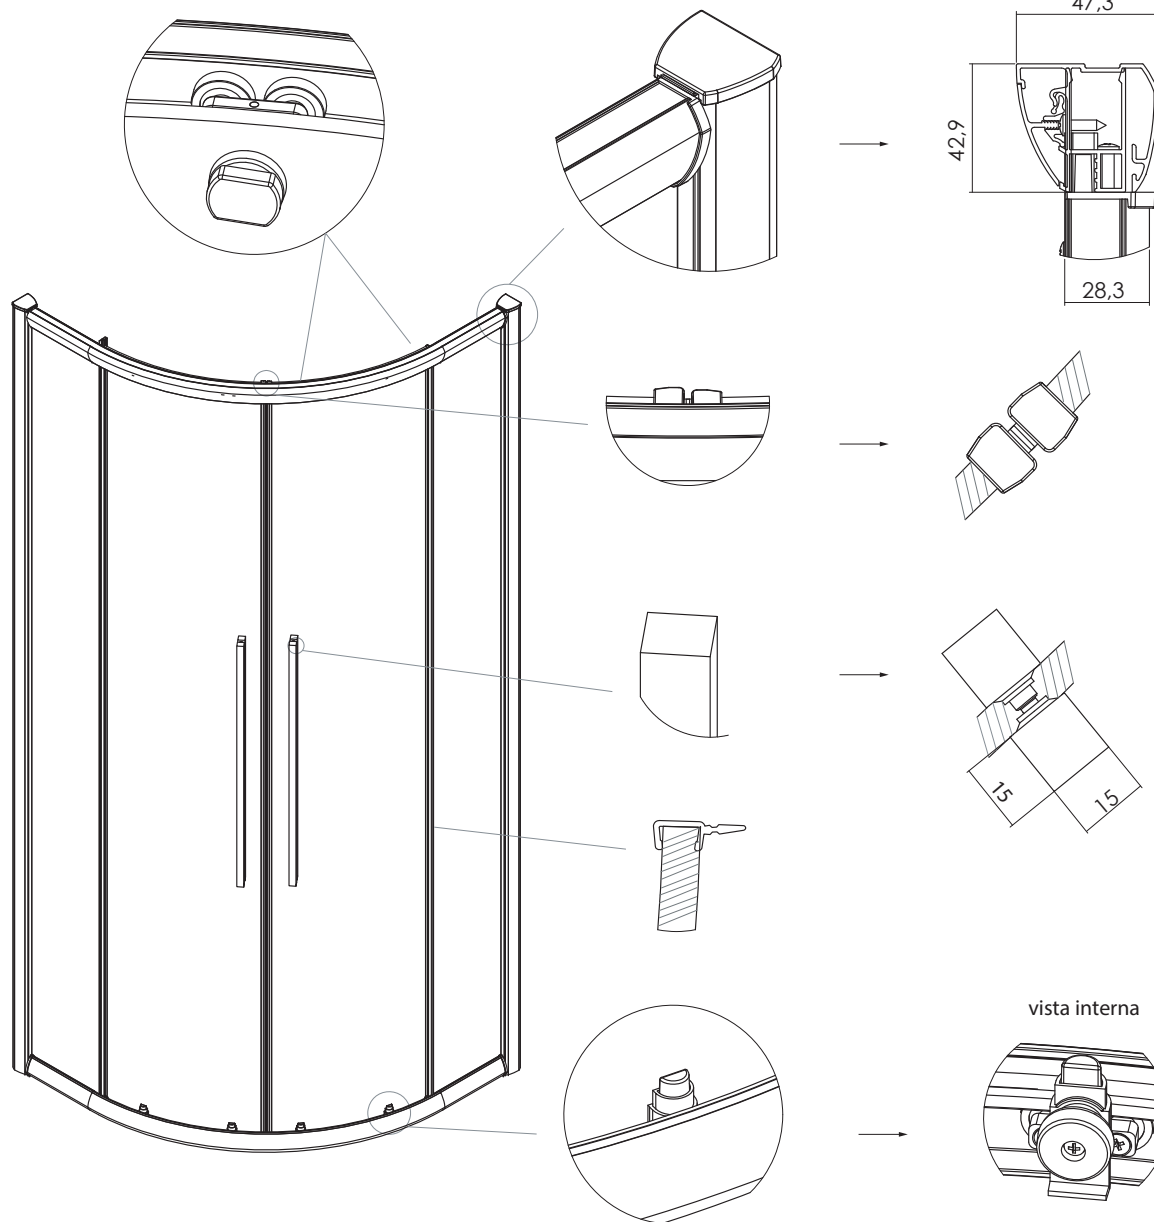

WIC9

SEMICIRCOLARE DUE ANTE SCORREVOLI R55

VETRO TEMPRATO
LARGHEZZA DI SERIE L
ALTEZZA DI SERIE H

8MM
77 < 90 CM
200 CM

| MISURE IN CM DI SERIE | APERTURE IN CM "E" | NUMERO COLLI |
|-----------------------|--------------------|--------------|
| 77-80 | 42 | 1 |
| 87-90 | 42 | 1 |

MISURE DISEGNO
TUTTE IN MM