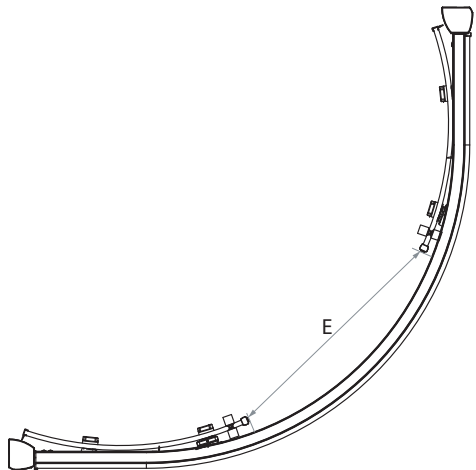

WIC9

SEMICIRCOLARE DUE ANTE SCORREVOLI R55

VETRO TEMPRATO
LARGHEZZA DI SERIE L
ALTEZZA DI SERIE H

8MM
77 < 90 CM
200 CM

| MISURE IN CM DI SERIE | APERTURE IN CM "E" | NUMERO COLLI |
|-----------------------|--------------------|--------------|
| 77-80 | 42 | 1 |
| 87-90 | 42 | 1 |

MISURE DISEGNO
TUTTE IN MM