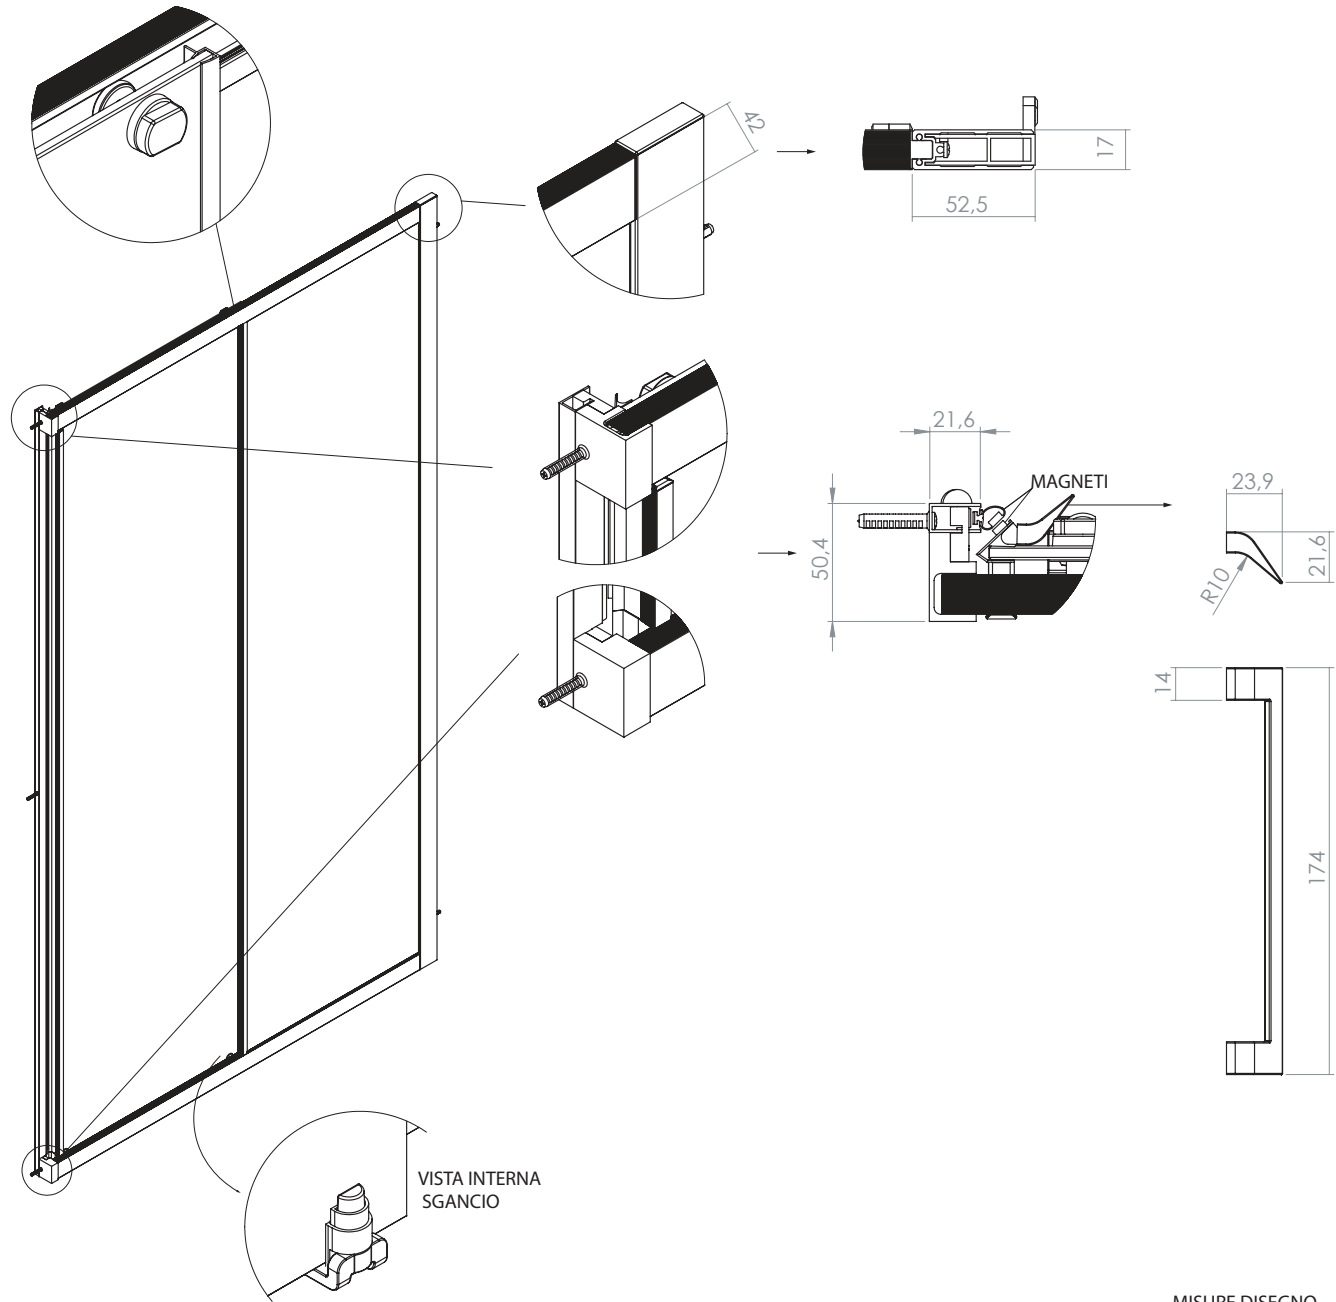

EVP1

PORTA UNA ANTA SCORREVOLE

VETRO TEMPRATO
LARGHEZZA DI SERIE L
ALTEZZA DI SERIE H
H MIN
H MAX

6MM
97 < 161 CM
200 CM
160 CM
230 CM

MISURE IN CM DI SERIE	ENTRATA "E"
97-101	38
107-111	38
117-121	44
127-131	44
137-141	53
147-151	53
157-161	53

MISURE DISEGNO
TUTTE IN MM