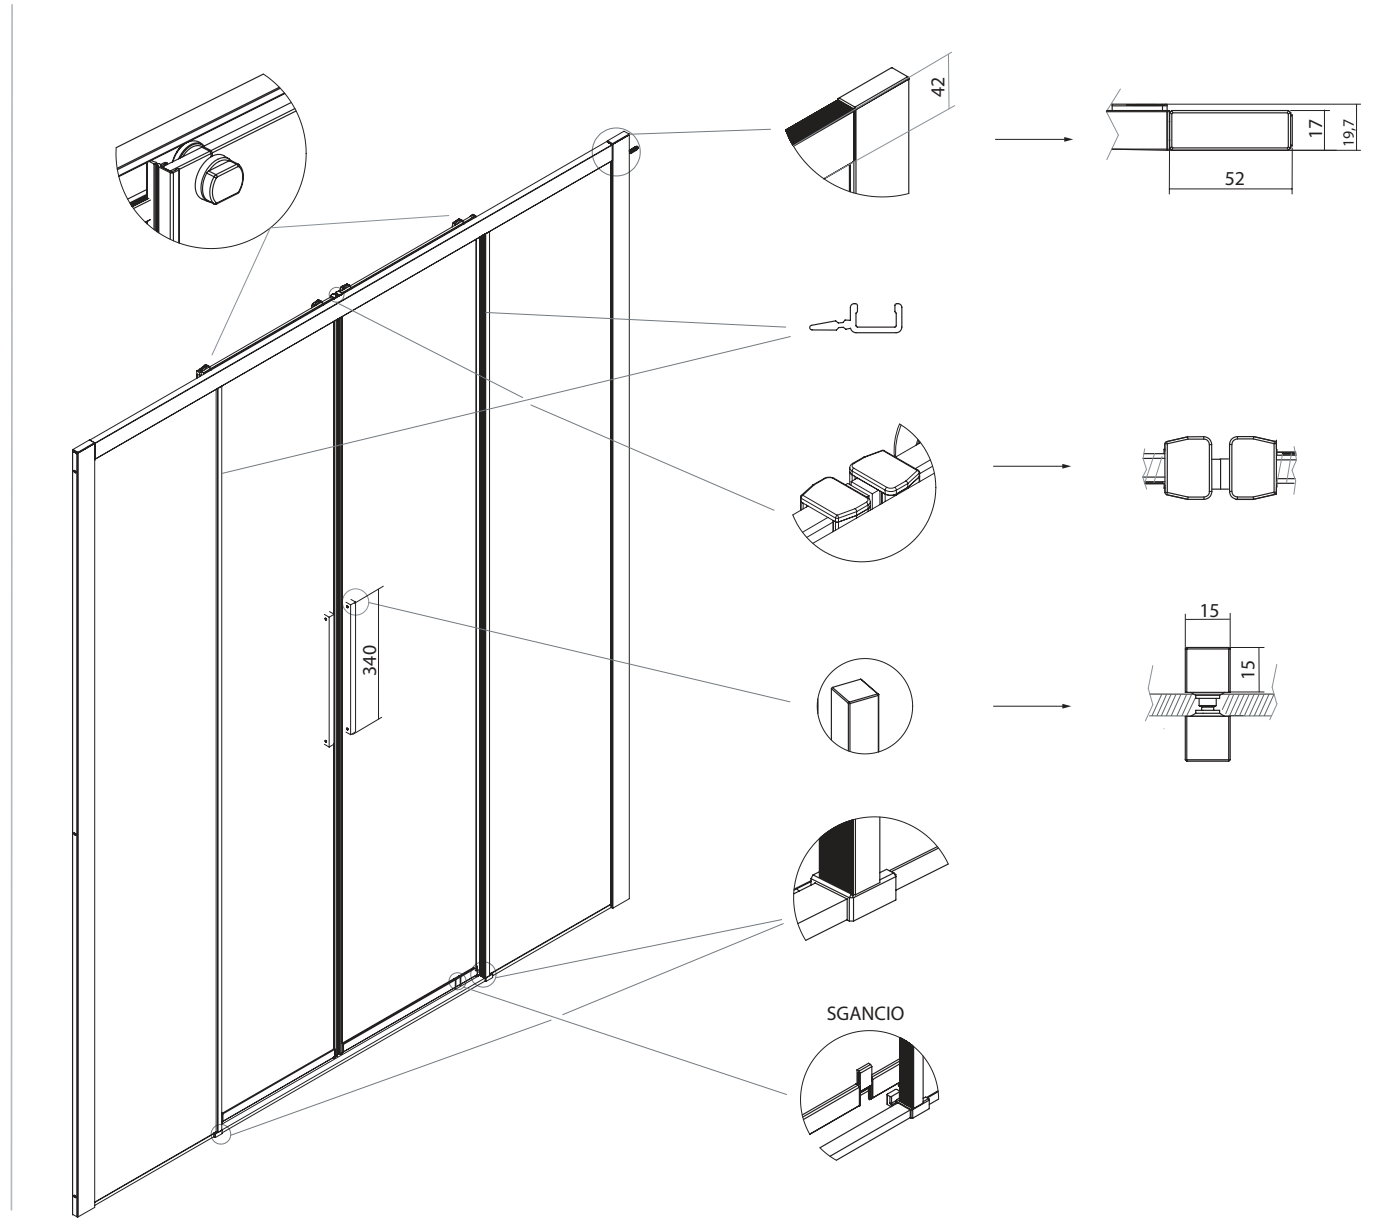

# FEP3

PORTA DUE ANTE SCORREVOLI  
PER ABBINAMENTO A LATO FISSO

VETRO TEMPRATO 8MM PORTA 6MM FISSO  
LARGHEZZA DI SERIE L 136 < 190 CM  
ALTEZZA DI SERIE H 200 CM  
L MIN 136 CM  
L MAX 200 CM  
H MIN 160 CM  
H MAX 230 CM

MISURE IN CM DI SERIE	MISURE IN CM INTERNE A PAVIMENTO	ENTRATA "E"	NUMERO COLLI
136-140	135,8-138,8	52	2
146-150	145,8-148,8	57	2
156-160	155,8-158,8	62	2
166-170	165,8-168,8	67	2
176-180	175,8-178,8	72	2
186-190	185,8-188,8	77	2

MISURE DISEGNO  
TUTTE IN MM