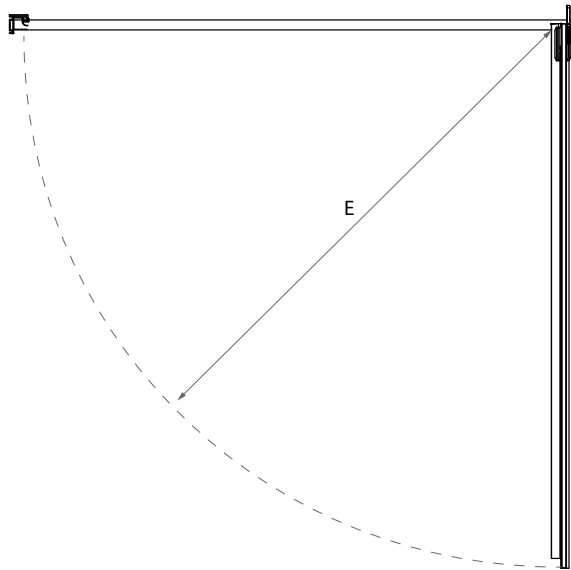

KUP1

ANTA BATTENTE ACCIAIO INOX

PORTA GESTITA SEMPRE COME ARTICOLO SU MISURA

VETRO TEMPRATO 8/10 MM
LARGHEZZA DI SERIE L 65<100 CM
ALTEZZA DI SERIE H 201 CM
L MIN 50 CM
L MAX 100 CM
H MIN 201 CM
H MAX 260 CM

MISURE IN CM DI SERIE	ENTRATA "E"	NUMERO COLLI
65-75	65	1
75-85	75	1
85-95	85	1
95-100	95	1

MISURE DISEGNO
TUTTE IN MM