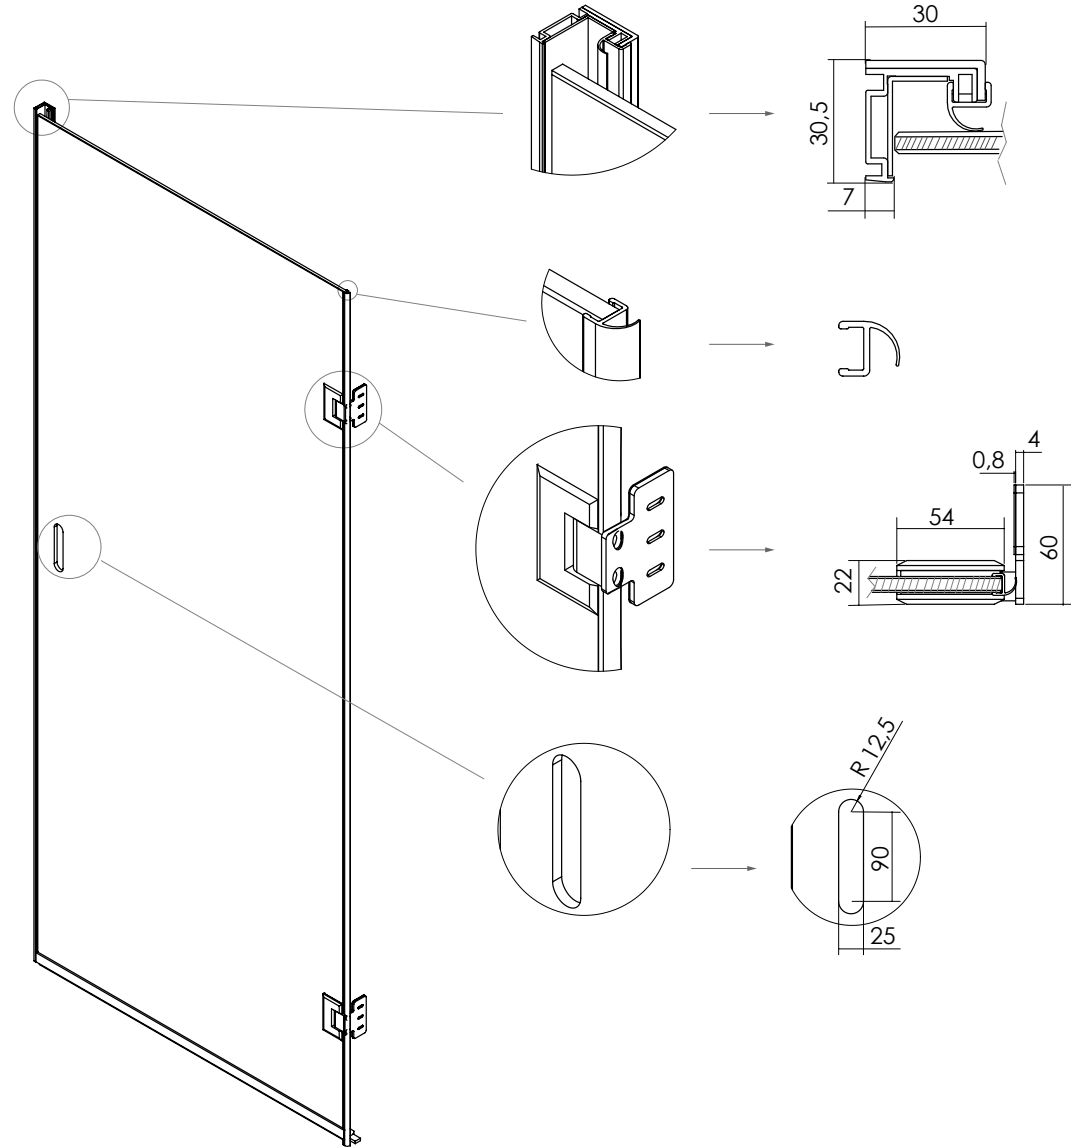

KUP1

ANTA BATTENTE ACCIAIO INOX

PORTA GESTITA SEMPRE COME ARTICOLO SU MISURA

VETRO TEMPRATO 8/10 MM
LARGHEZZA DI SERIE L 65<100 CM
ALTEZZA DI SERIE H 201 CM
L MIN 50 CM
L MAX 100 CM
H MIN 201 CM
H MAX 260 CM

MISURE IN CM DI SERIE	ENTRATA "E"	NUMERO COLLI
65-75	65	1
75-85	75	1
85-95	85	1
95-100	95	1

MISURE DISEGNO
TUTTE IN MM