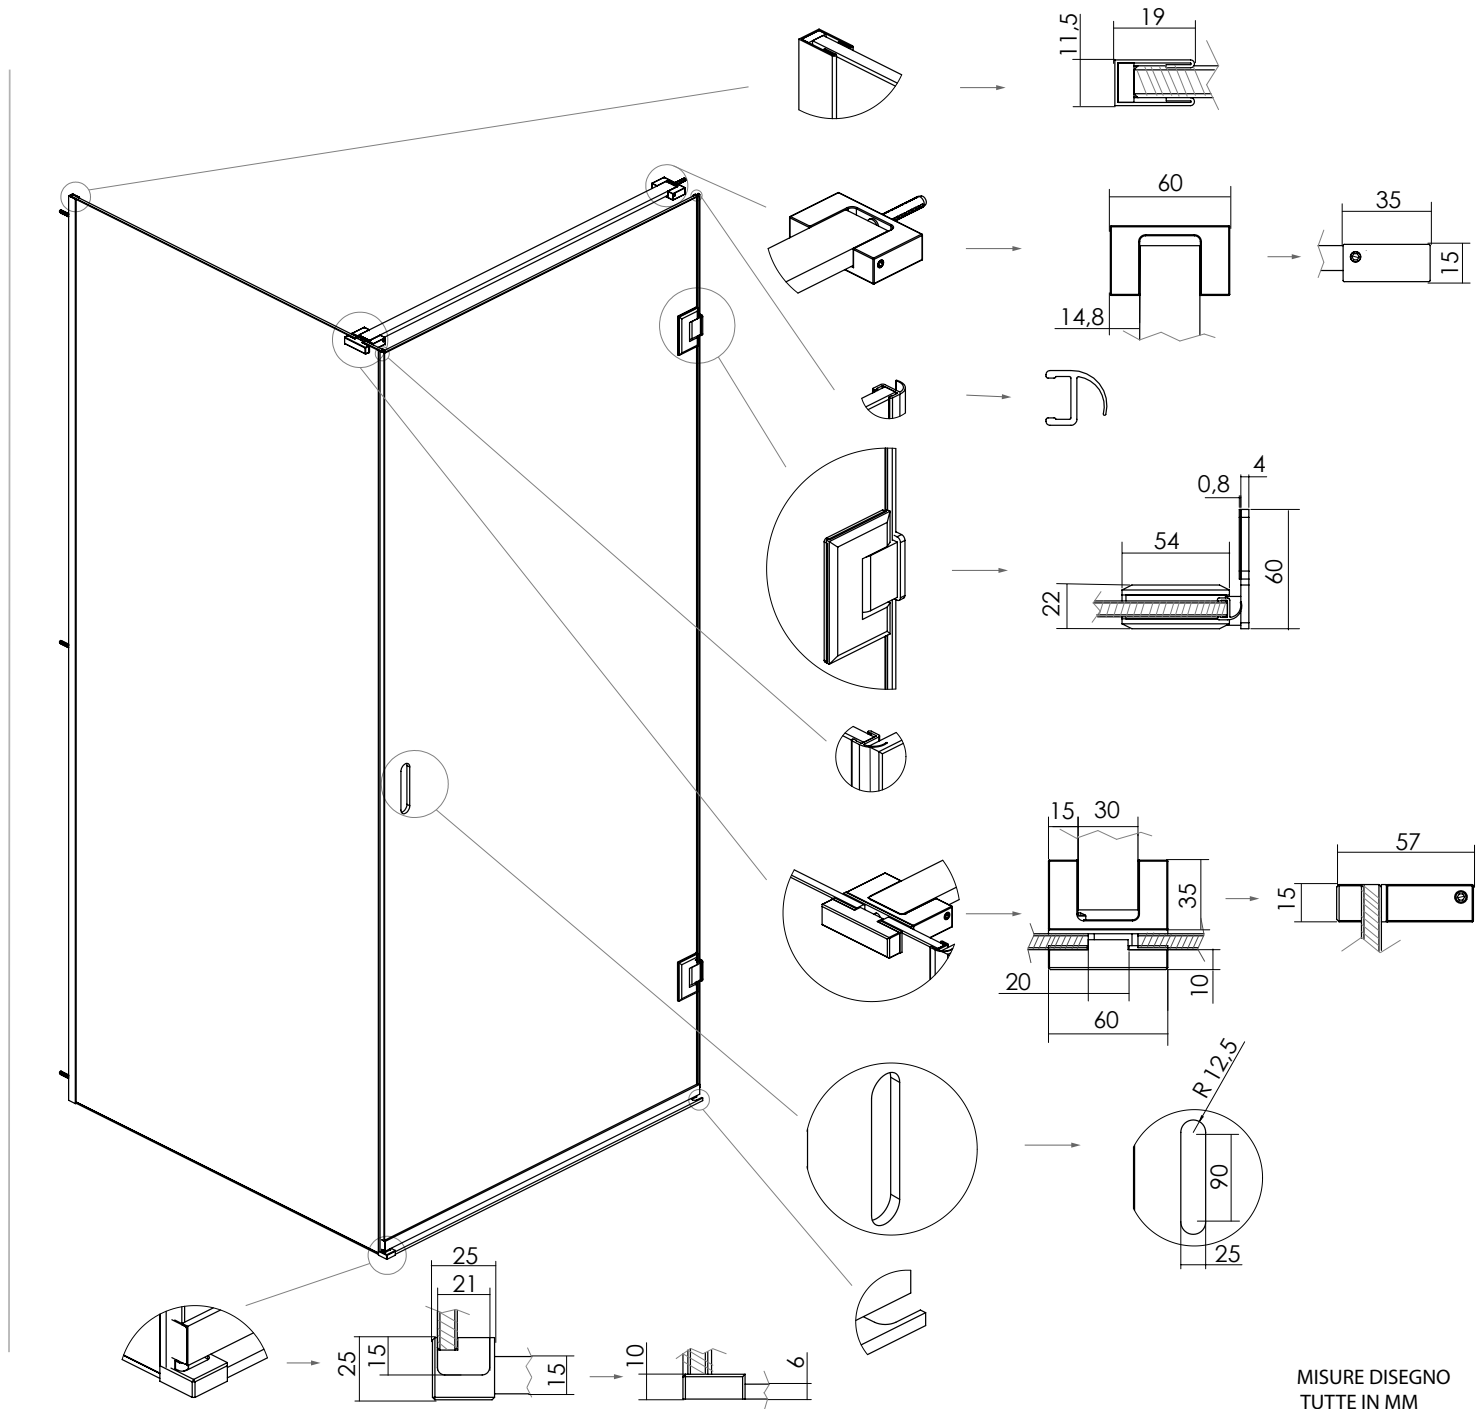

KUP2 TIPO C

ANTA BATTENTE + FISSO ACCIAIO INOX

VETRO TEMPRATO 8/10 MM
 LARGHEZZA DI SERIE L 65<100 CM
 ALTEZZA DI SERIE H 210 CM
 L MIN 50 CM
 L MAX 100 CM
 H MIN 160 CM
 H MAX 260 CM

MISURE IN CM DI SERIE	NUMERO COLLI	MISURE IN CM DI SERIE LATO FISSO	NUMERO COLLI
65-75	1	65-75	1
75-85	1	75-85	1
85-95	1	85-95	1
95-100	1	95-105	1
		105-115	1
		115-125	1

MISURE DISEGNO
TUTTE IN MM