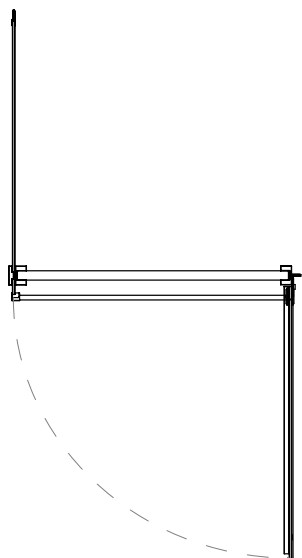

KUP2 TIPO D

ANTA BATTENTE + FISSO ACCIAIO INOX

VETRO TEMPRATO 8/10 MM
 LARGHEZZA DI SERIE L 65 < 100 CM
 ALTEZZA DI SERIE H 210 CM
 L MIN 50 CM
 L MAX 100 CM
 H MIN 160 CM
 H MAX 260 CM

MISURE IN CM DI SERIE	NUMERO COLLI	MISURE IN CM DI SERIE LATO FISSO	NUMERO COLLI
65-75	1	65-75	1
75-85	1	75-85	1
85-95	1	85-95	1
95-100	1	95-105	1
		105-115	1
		115-125	1

MISURE DISEGNO
TUTTE IN MM