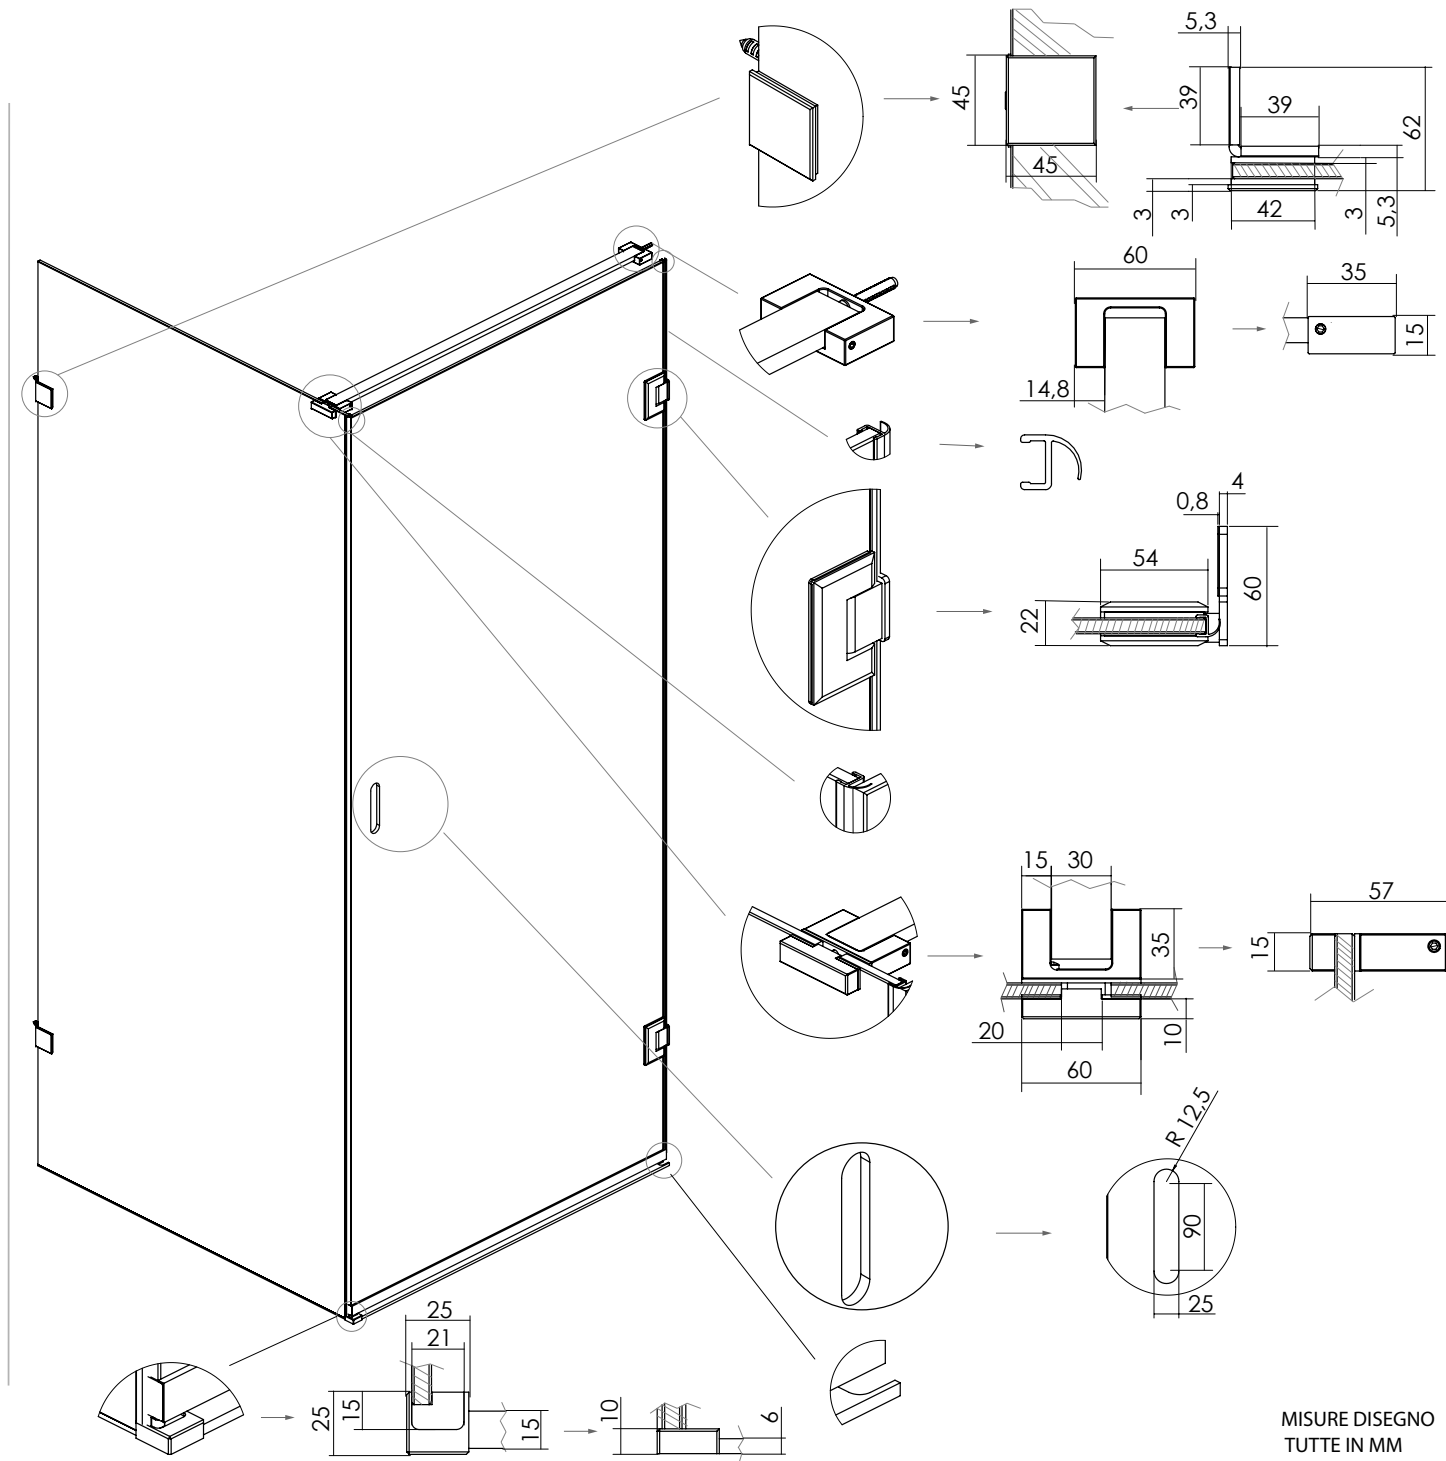

KUP2 TIPO D

ANTA BATTENTE + FISSO ACCIAIO INOX

VETRO TEMPRATO 8/10 MM
 LARGHEZZA DI SERIE L 65 < 100 CM
 ALTEZZA DI SERIE H 210 CM
 L MIN 50 CM
 L MAX 100 CM
 H MIN 160 CM
 H MAX 260 CM

MISURE IN CM DI SERIE	NUMERO COLLI	MISURE IN CM DI SERIE LATO FISSO	NUMERO COLLI
65-75	1	65-75	1
75-85	1	75-85	1
85-95	1	85-95	1
95-100	1	95-105	1
		105-115	1
		115-125	1

MISURE DISEGNO
TUTTE IN MM