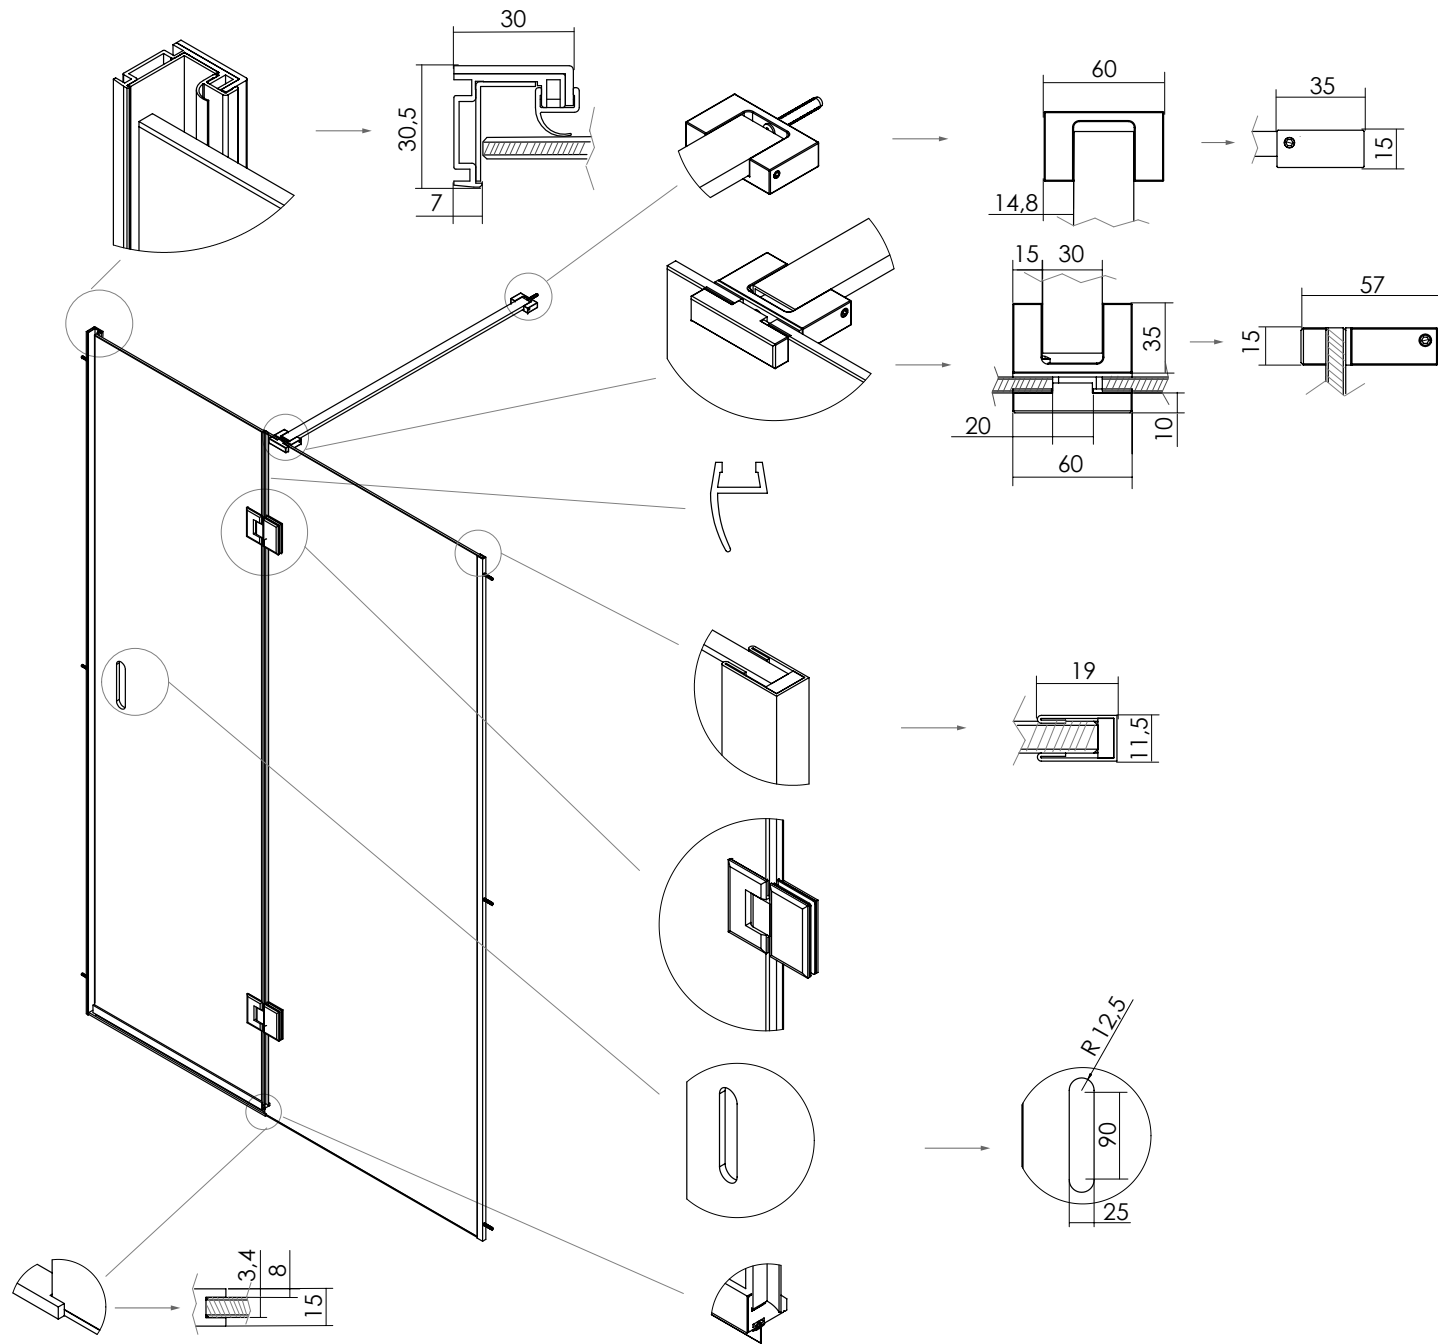

KUP3 TIPO C

ANTA BATTENTE CON FISSO IN LINEA ACCIAIO INOX

VETRO TEMPRATO 8/10 MM
 LARGHEZZA DI SERIE L 95 < 185 CM
 ALTEZZA DI SERIE H 210 CM
 L MIN 90 CM
 L MAX 200 CM
 H MIN 160 CM
 H MAX 260 CM

MISURE IN CM DI SERIE	NUMERO COLLI
95-105	1
105-115	1
115-125	1
125-135	1
135-145	1
145-155	1
155-165	1
165-175	1
175-185	1

MISURE DISEGNO
TUTTE IN MM