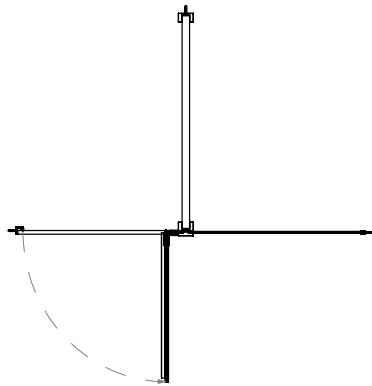

KUP3 TIPO C

ANTA BATTENTE CON FISSO IN LINEA ACCIAIO INOX

VETRO TEMPRATO 8/10 MM
 LARGHEZZA DI SERIE L 95 < 185 CM
 ALTEZZA DI SERIE H 210 CM
 L MIN 90 CM
 L MAX 200 CM
 H MIN 160 CM
 H MAX 260 CM

MISURE IN CM DI SERIE	NUMERO COLLI
95-105	1
105-115	1
115-125	1
125-135	1
135-145	1
145-155	1
155-165	1
165-175	1
175-185	1

MISURE DISEGNO
TUTTE IN MM