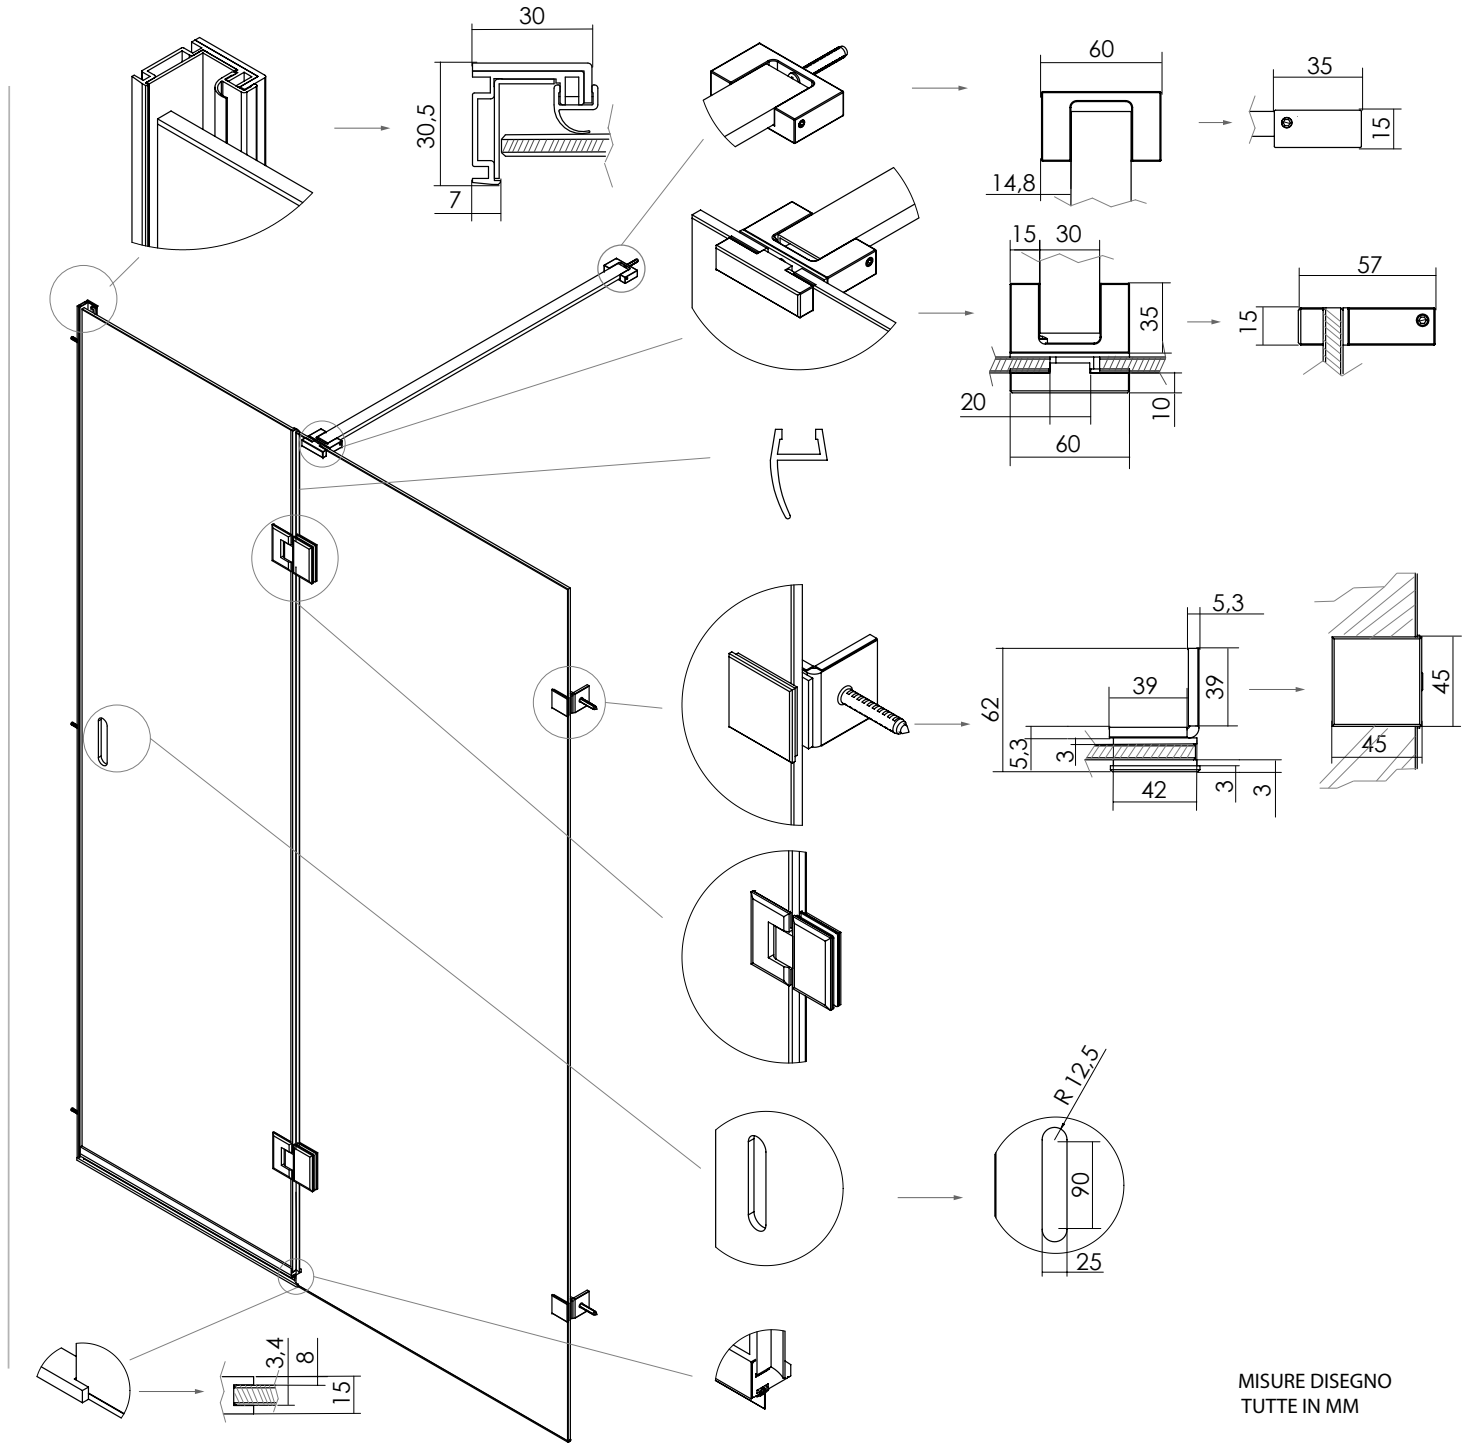

KUP3

ANTA BATTENTE CON FISSO IN LINEA ACCIAIO INOX

VETRO TEMPRATO
LARGHEZZA DI SERIE L
ALTEZZA DI SERIE H
L MIN
L MAX
H MIN
H MAX

8/10 MM
95 < 185 CM
210 CM
90 CM
200 CM
160 CM
260 CM

MISURE IN CM
DI SERIE

NUMERO
COLLI

95-105	1
105-115	1
115-125	1
125-135	1
135-145	1
145-155	1
155-165	1
165-175	1
175-185	1

MISURE DISEGNO
TUTTE IN MM