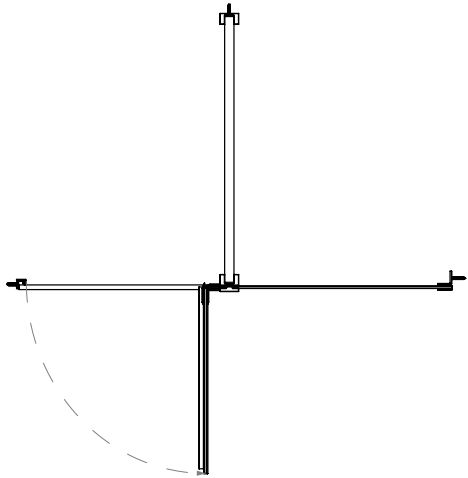

KUP3

ANTA BATTENTE CON FISSO IN LINEA ACCIAIO INOX

VETRO TEMPRATO
LARGHEZZA DI SERIE L
ALTEZZA DI SERIE H
L MIN
L MAX
H MIN
H MAX

8/10 MM
95 < 185 CM
210 CM
90 CM
200 CM
160 CM
260 CM

MISURE IN CM
DI SERIE

NUMERO
COLLI

95-105	1
105-115	1
115-125	1
125-135	1
135-145	1
145-155	1
155-165	1
165-175	1
175-185	1

MISURE DISEGNO
TUTTE IN MM