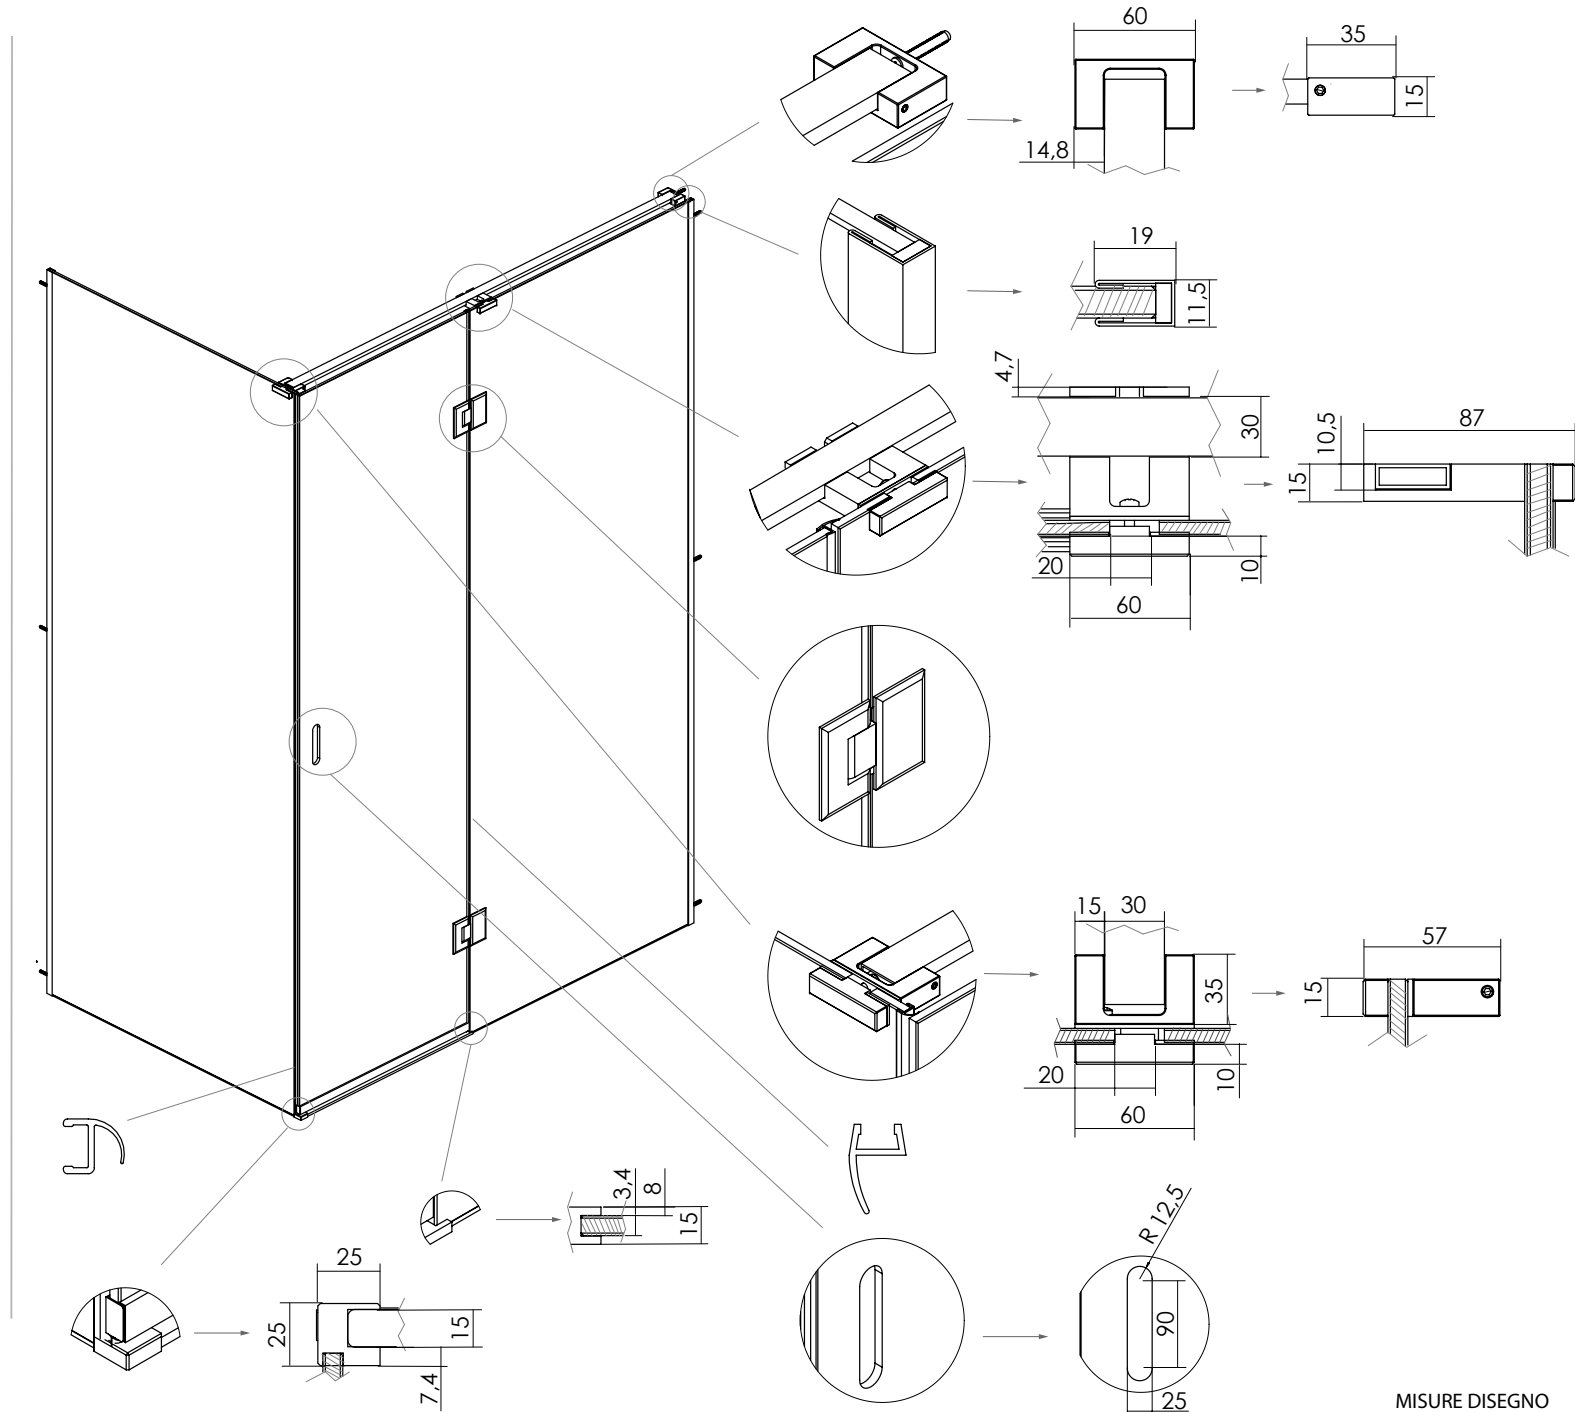

KUP4 TIPO C

ANTA BATTENTE CON FISSO IN LINEA

VETRO TEMPRATO 8/10 MM
 LARGHEZZA DI SERIE L 95<185 CM
 ALTEZZA DI SERIE H 210 CM
 L MIN 90 CM
 L MAX 200 CM
 H MIN 160 CM
 H MAX 260 CM

MISURE IN CM DI SERIE	NUMERO COLLI	MISURE IN CM DI SERIE LATO FISSO	NUMERO COLLI
95-105	1	65-75	1
105-115	1	75-85	1
115-125	1	85-95	1
125-135	1	95-105	1
135-145	1	105-115	1
145-155	1	115-125	1
155-165	1		
165-175	1		
175-185	1		

MISURE DISEGNO
TUTTE IN MM