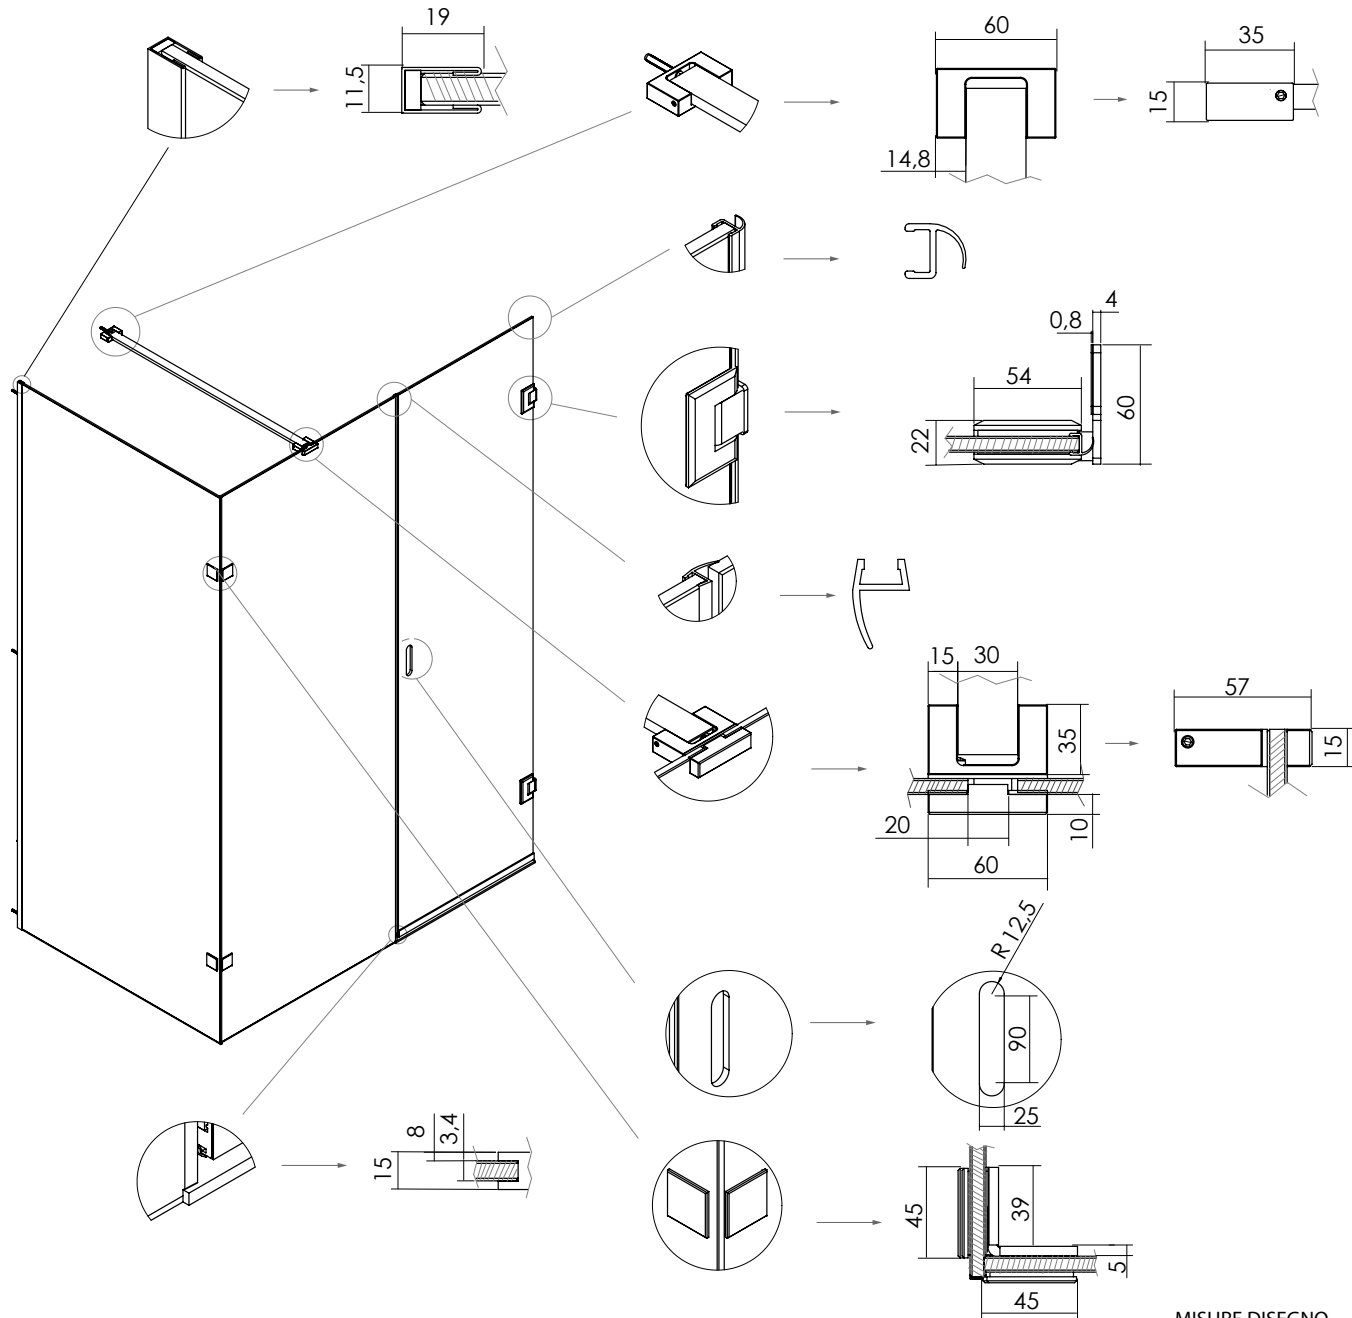

# KUP6 KUF6 TIPO C

ANTA BATTENTE CON FISSO IN LINEA ACCIAIO INOX  
CON LATO FISSO

VETRO TEMPRATO 8/10 MM  
LARGHEZZA DI SERIE L 95<185 CM  
ALTEZZA DI SERIE H 210 CM  
L MIN 90 CM  
L MAX 200 CM  
H MIN 160 CM  
H MAX 260 CM

MISURE IN CM DI SERIE	NUMERO COLLI	MISURE IN CM DI SERIE LATO FISSO	NUMERO COLLI
95-105	1	65-75	1
105-115	1	75-85	1
115-125	1	85-95	1
125-135	1	95-105	1
135-145	1	105-115	1
145-155	1	105-115	1
155-165	1		
165-175	1		
175-185	1		

MISURE DISEGNO  
TUTTE IN MM