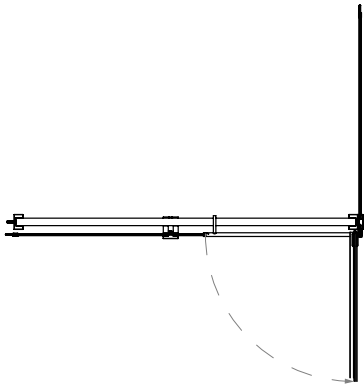

KUP7 KUF7 TIPO C

ANTA BATTENTE CON FISSO IN LINEA ACCIAIO INOX
CON LATO FISSO

VETRO TEMPRATO
LARGHEZZA DI SERIE L
ALTEZZA DI SERIE H
L MIN
L MAX
H MIN
H MAX

8/10 MM
95<185 CM
210 CM
90 CM
200 CM
160 CM
260 CM

MISURE IN CM DI SERIE	NUMERO COLLI	MISURE IN CM DI SERIE LATO FISSO	NUMERO COLLI
95-105	1	65-75	1
105-115	1	75-85	1
115-125	1	85-95	1
125-135	1	95-105	1
135-145	1	105-115	1
145-155	1	115-125	1
155-165	1		
165-175	1		
175-185	1		

MISURE DISEGNO
TUTTE IN MM