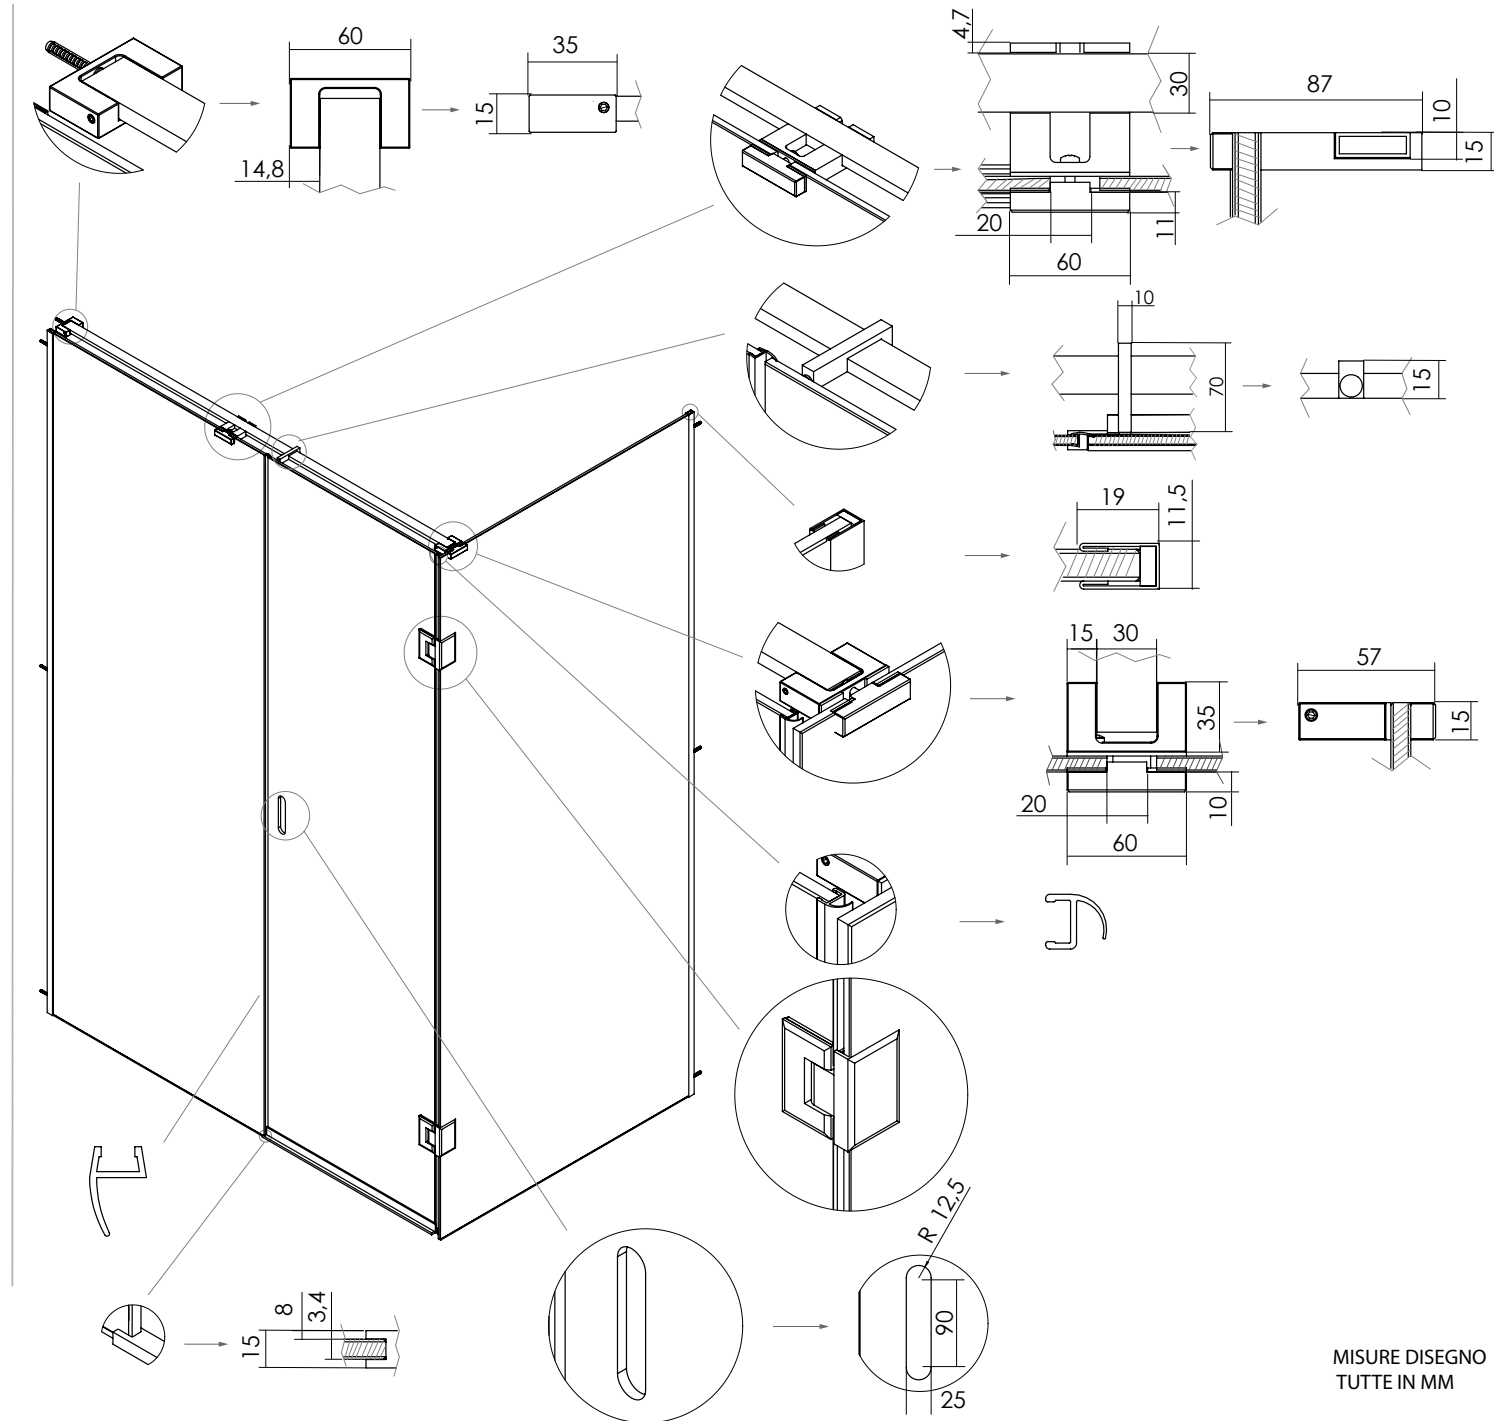

KUP7 KUF7 TIPO C

ANTA BATTENTE CON FISSO IN LINEA ACCIAIO INOX
CON LATO FISSO

VETRO TEMPRATO
LARGHEZZA DI SERIE L
ALTEZZA DI SERIE H
L MIN
L MAX
H MIN
H MAX

8/10 MM
95<185 CM
210 CM
90 CM
200 CM
160 CM
260 CM

MISURE IN CM DI SERIE	NUMERO COLLI	MISURE IN CM DI SERIE LATO FISSO	NUMERO COLLI
95-105	1	65-75	1
105-115	1	75-85	1
115-125	1	85-95	1
125-135	1	95-105	1
135-145	1	105-115	1
145-155	1	115-125	1
155-165	1		
165-175	1		
175-185	1		

MISURE DISEGNO
TUTTE IN MM