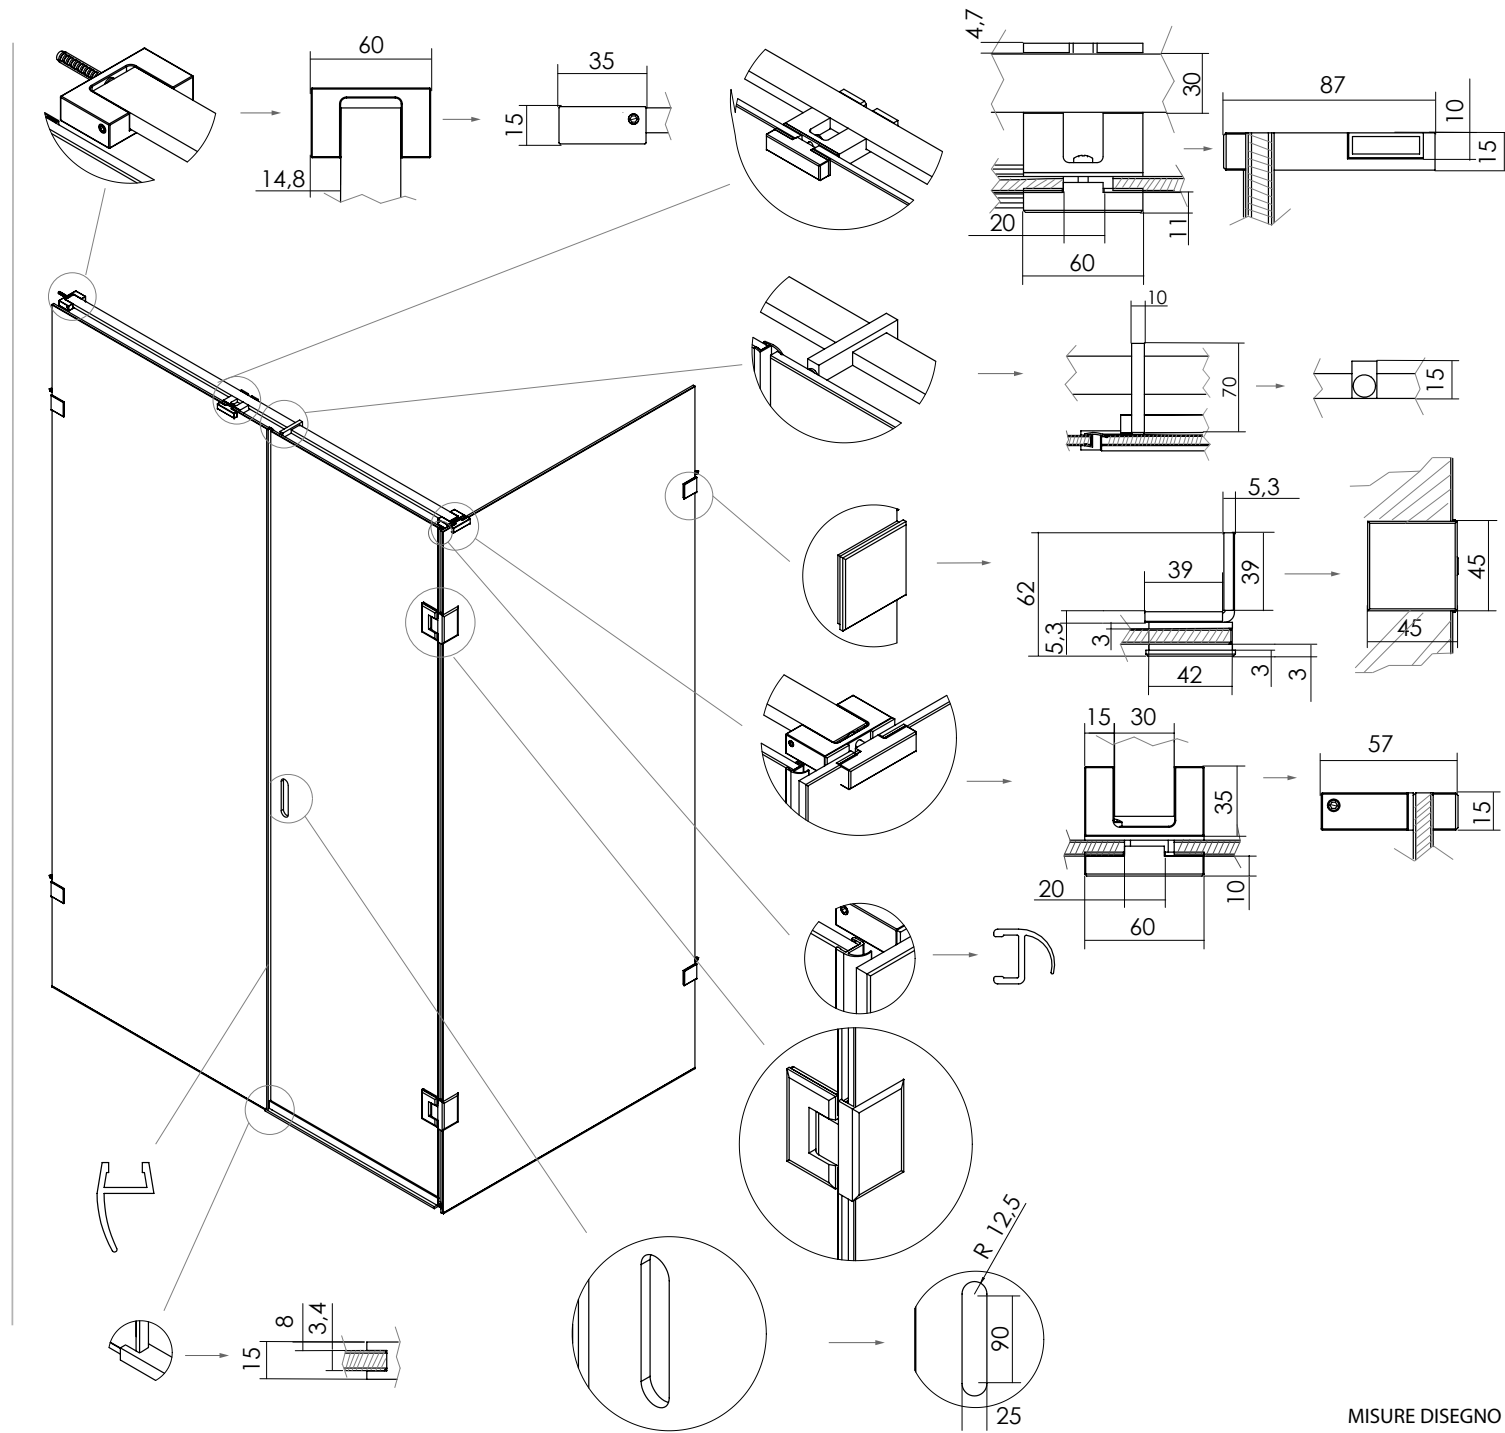

KUP7 KUF7 TIPO D

ANTA BATTENTE CON FISSO IN LINEA ACCIAIO INOX
CON LATO FISSO

VETRO TEMPRATO
LARGHEZZA DI SERIE L
ALTEZZA DI SERIE H
L MIN
L MAX
H MIN
H MAX

8/10 MM
95<185 CM
210 CM
90 CM
200 CM
160 CM
260 CM

MISURE IN CM DI SERIE	NUMERO COLLI	MISURE IN CM DI SERIE LATO FISSO	NUMERO COLLI
95-105	1	65-75	1
105-115	1	75-85	1
115-125	1	85-95	1
125-135	1	95-105	1
135-145	1	105-115	1
145-155	1	115-125	1
155-165	1		
165-175	1		
175-185	1		

MISURE DISEGNO
TUTTE IN MM