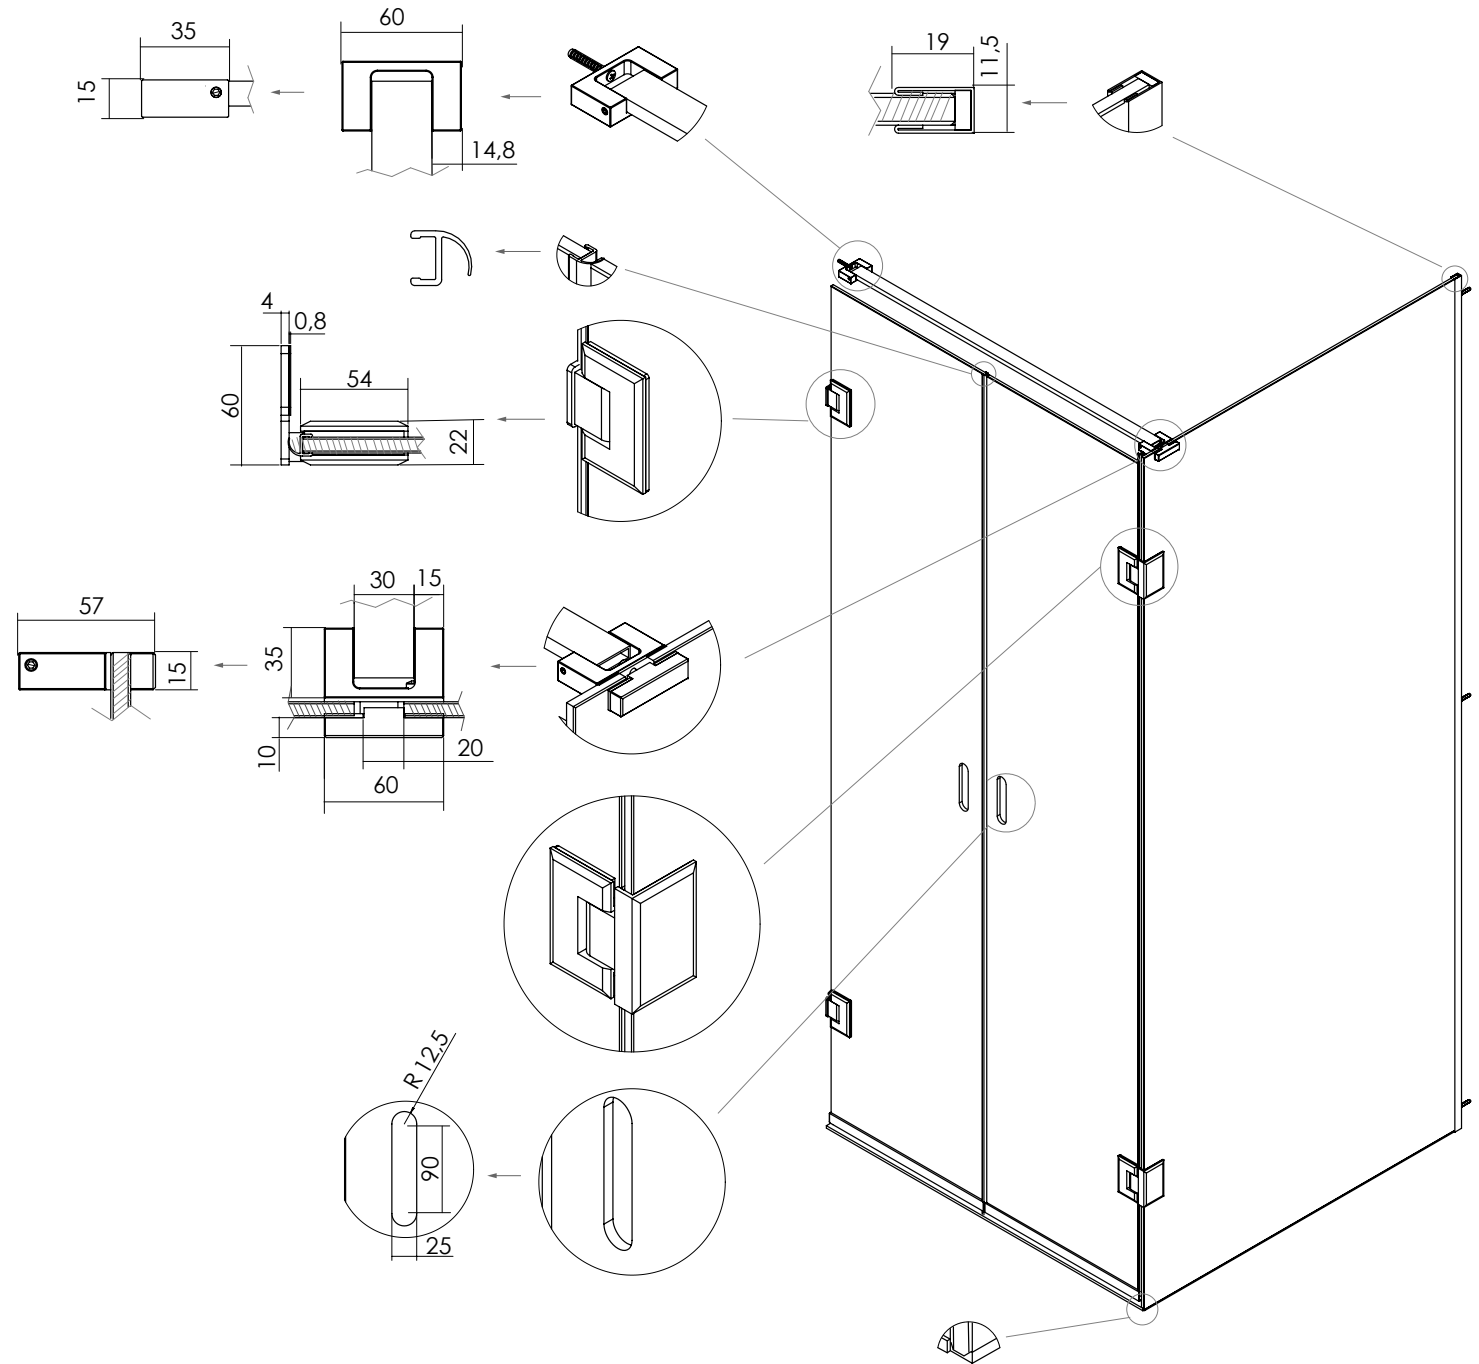

KUP9 KUF7 C

DUE ANTE BATTENTI ACCIAIO INOX

VETRO TEMPRATO
LARGHEZZA DI SERIE L
ALTEZZA DI SERIE H
L MIN
L MAX
H MIN
H MAX

8/10 MM
65 < 155 CM
201 CM
50 CM
155 CM
210 CM
260 CM

MISURE IN CM DI SERIE	NUMERO COLLI	MISURE IN CM DI SERIE LATO FISSO	NUMERO COLLI
65-75	1	65-75	1
75-85	1	75-85	1
85-95	1	85-95	1
95-105	1	95-105	1
105-115	1	105-115	1
115-125	1	115-125	1
125-135	1		
135-145	1		
145-155	1		

MISURE DISEGNO
TUTTE IN MM