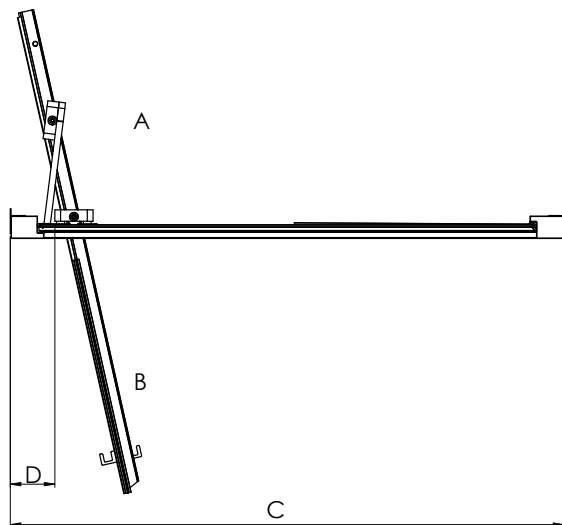

LRP3

PORTA UNA ANTA TRASLANTE

VETRO TEMPRATO
LARGHEZZA DI SERIE L
ALTEZZA DI SERIE H
HMAX

8MM
67 < 103 CM
200 CM
220 CM

MISURE INGOMBRI IN CENTIMETRI

A	B	C	D
INGOMBRO INTERNO	INGOMBRO ESTERNO	MISURA NICCHIA	
36	21	67	
36	26	72	
36	31	77	10
36	41	87	
36	51	97	

MISURE IN CM DI SERIE	ENTRATA	NUMERO COLLI
67-73	52	1
72-78	57	1
77-83	62	1
87-93	72	1
97-103	82	1

MISURE DISEGNO
TUTTE IN MM