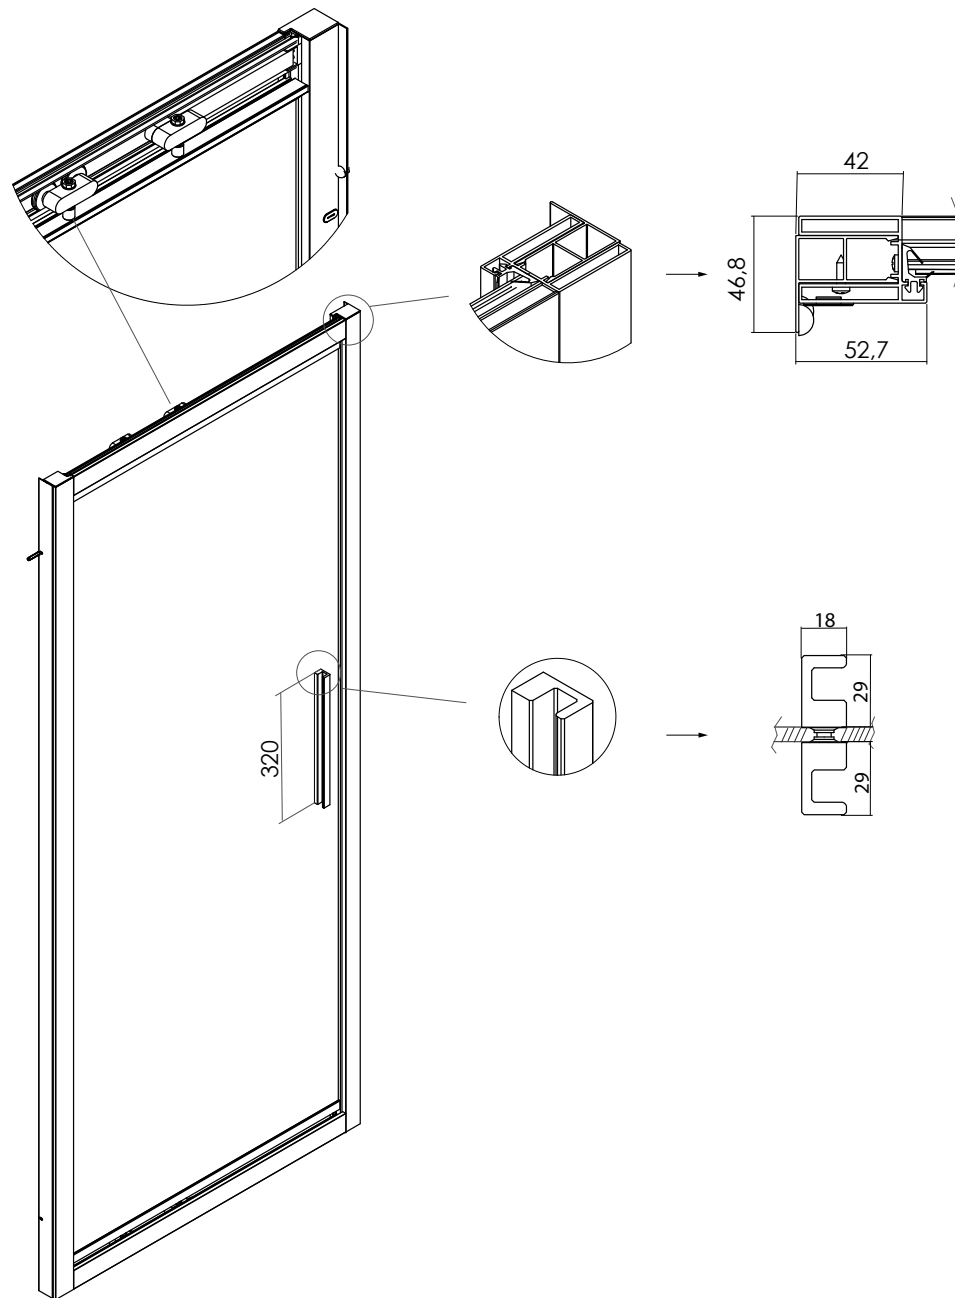

LRP3

PORTA UNA ANTA TRASLANTE

VETRO TEMPRATO
LARGHEZZA DI SERIE L
ALTEZZA DI SERIE H
HMAX

8MM
67 < 103 CM
200 CM
220 CM

MISURE INGOMBRI IN CENTIMETRI

A	B	C	D
INGOMBRO INTERNO	INGOMBRO ESTERNO	MISURA NICCHIA	
36	21	67	
36	26	72	
36	31	77	10
36	41	87	
36	51	97	

MISURE IN CM DI SERIE	ENTRATA	NUMERO COLLI
67-73	52	1
72-78	57	1
77-83	62	1
87-93	72	1
97-103	82	1

MISURE DISEGNO
TUTTE IN MM