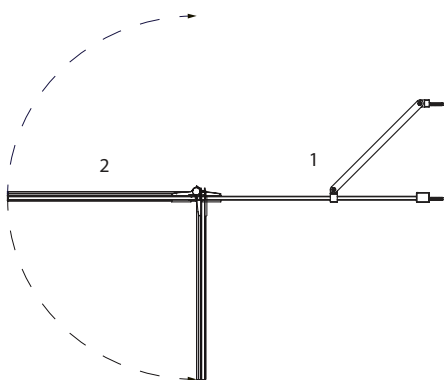

# OVV3

ANTA FISSA + ANTA PIEGHEVOLE A SCATTO  
PER VASCA

VETRO TEMPRATO	8MM
LARGHEZZA DI SERIE L 1	100<140 CM
LARGHEZZA DI SERIE L 2	45 CM
ALTEZZA DI SERIE H	150 CM
L MIN	80 CM
LMAX	160 CM
H MIN	120 CM
H MAX	180 CM

MISURE IN CM  
DI SERIE

100  
120  
140

AC042

MISURE DISEGNO  
TUTTE IN MM