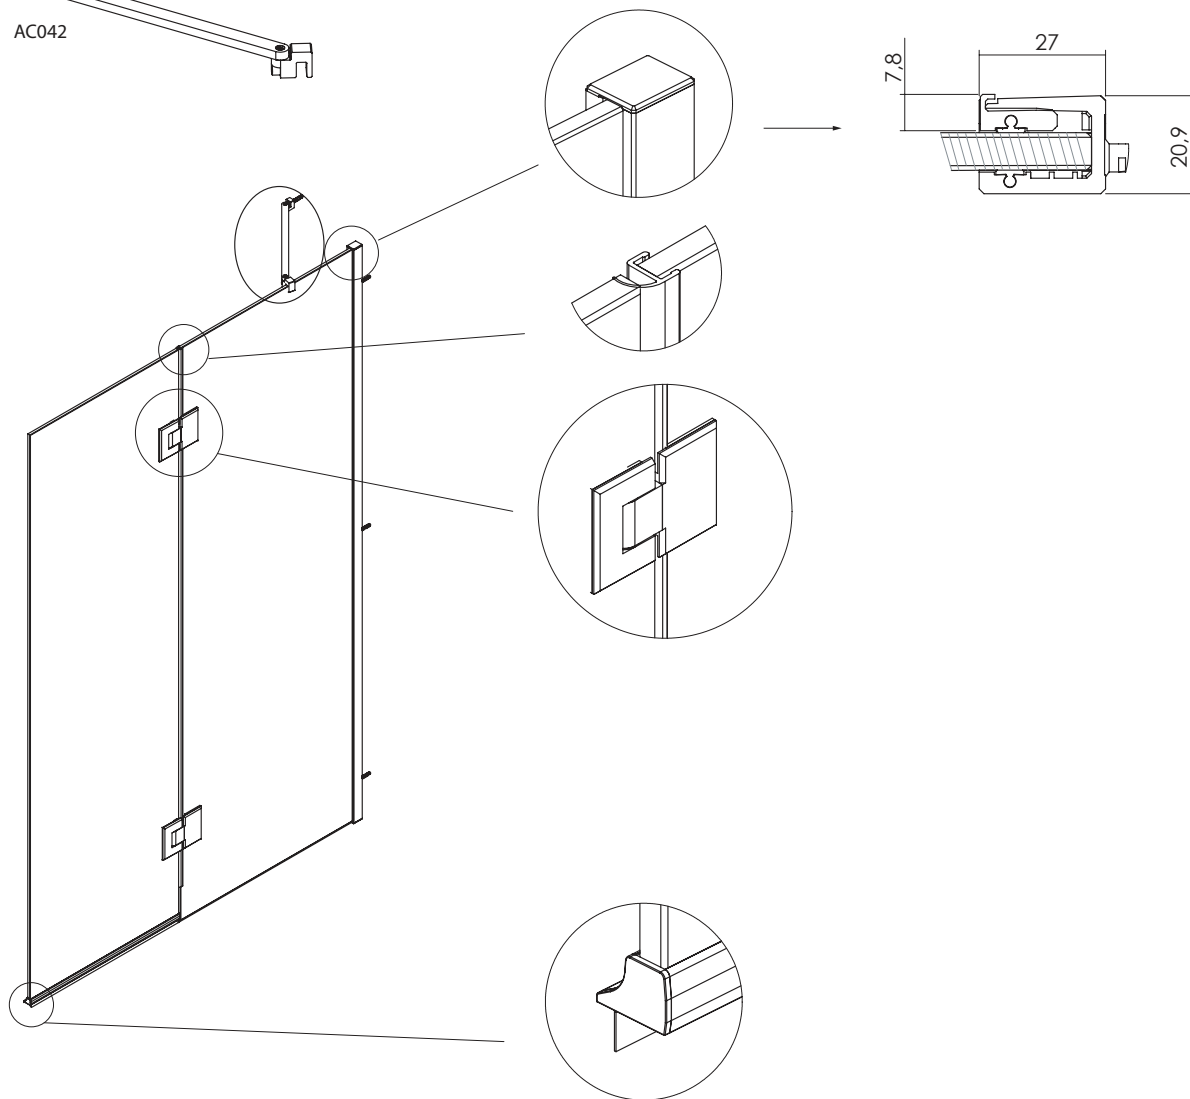

# OVV3

ANTA FISSA + ANTA PIEGHEVOLE A SCATTO  
PER VASCA

VETRO TEMPRATO	8MM
LARGHEZZA DI SERIE L 1	100<140 CM
LARGHEZZA DI SERIE L 2	45 CM
ALTEZZA DI SERIE H	150 CM
L MIN	80 CM
LMAX	160 CM
H MIN	120 CM
H MAX	180 CM

MISURE IN CM  
DI SERIE

100  
120  
140

AC042

MISURE DISEGNO  
TUTTE IN MM