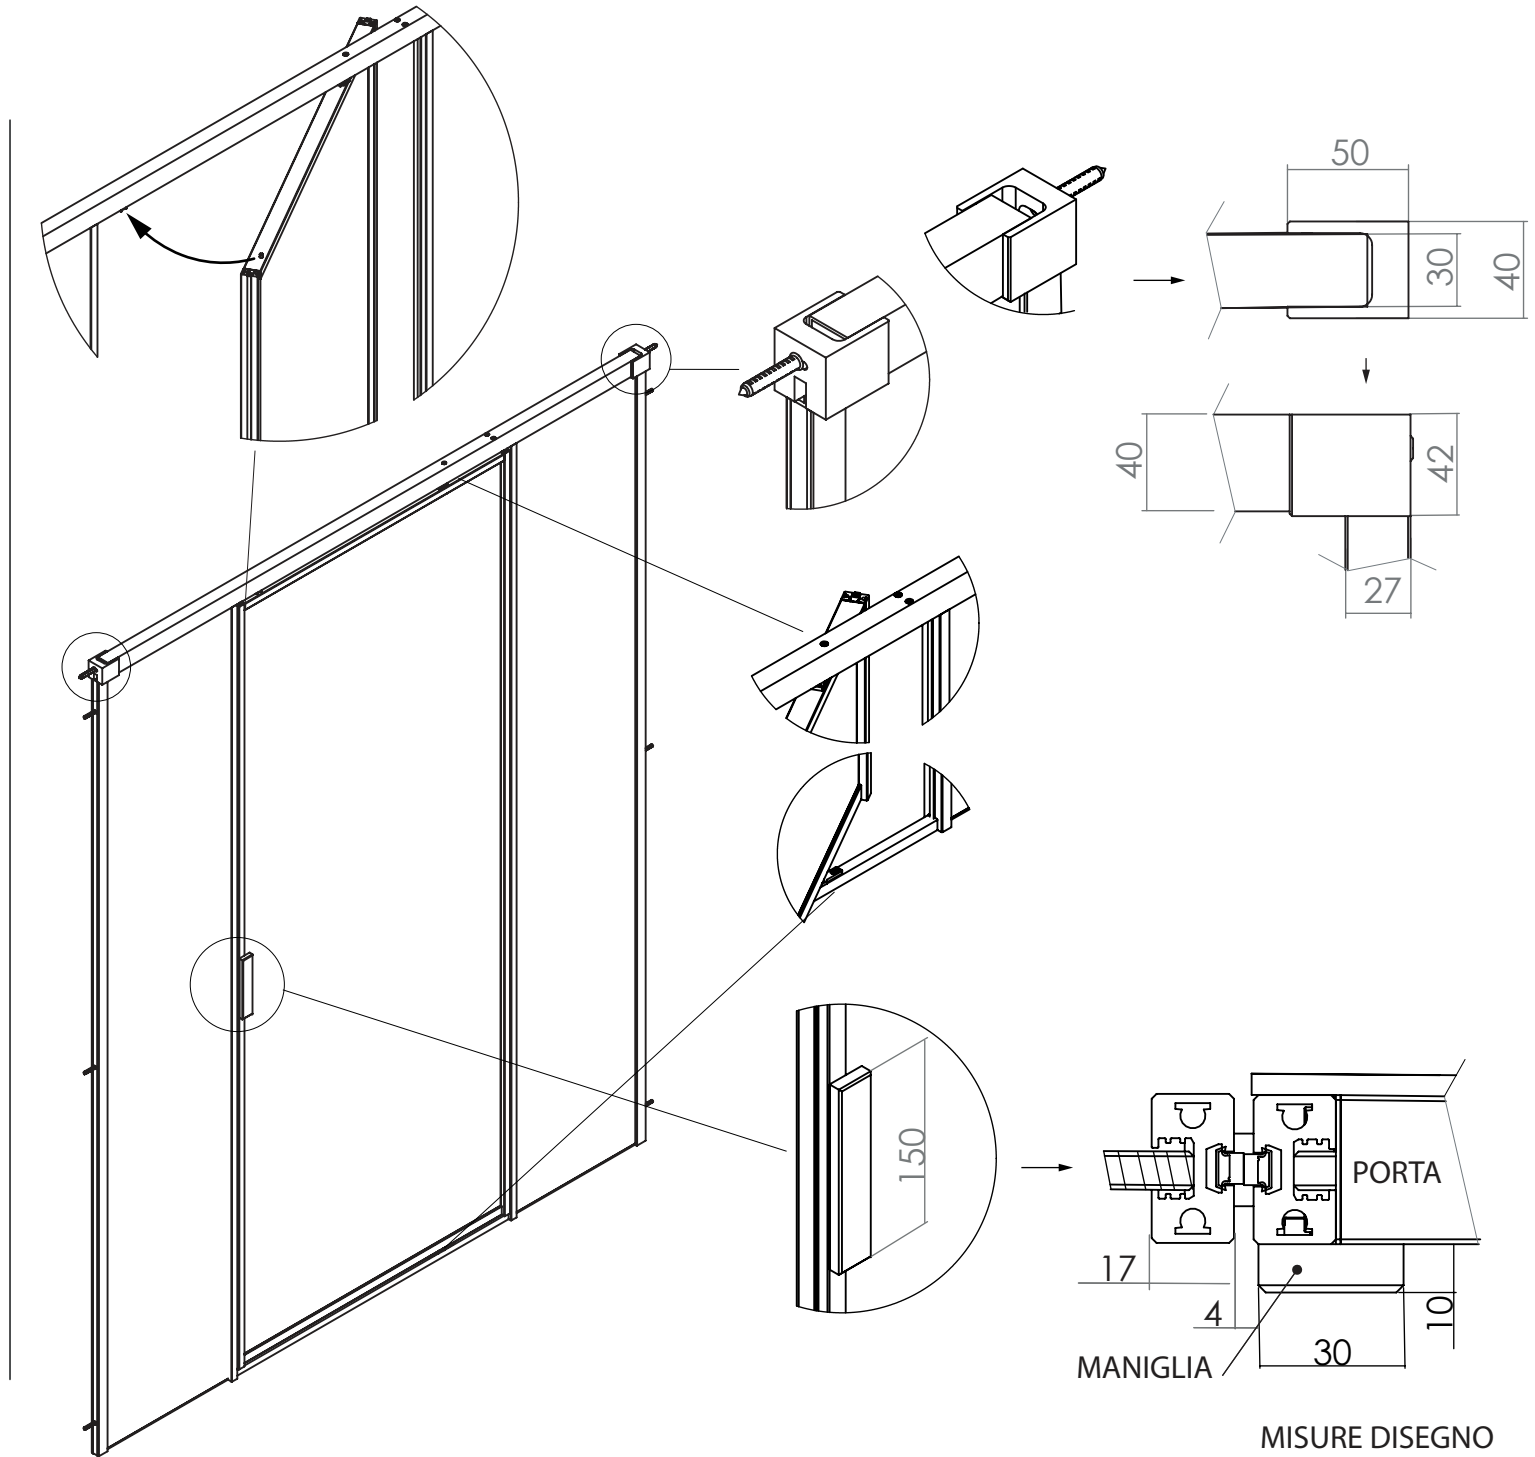

# P+G3

PORTA UNA ANTA PIVOTANTE OLEODINAMICA  
CON DUE FISSI IN LINEA

VETRO TEMPRATO  
LARGHEZZA SU MISURA  
ENTARATA  
ALTEZZA DI SERIE H

8MM  
60 CM  
200 CM

MISURE IN CM PER CALCOLO PREZZO	MISURE	NUMERO COLLI
100-120	SPECIFICARE LA MISURA ESATTA	2
120-140		2
140-160		2
160-180		2

MISURE DISEGNO  
TUTTE IN MM