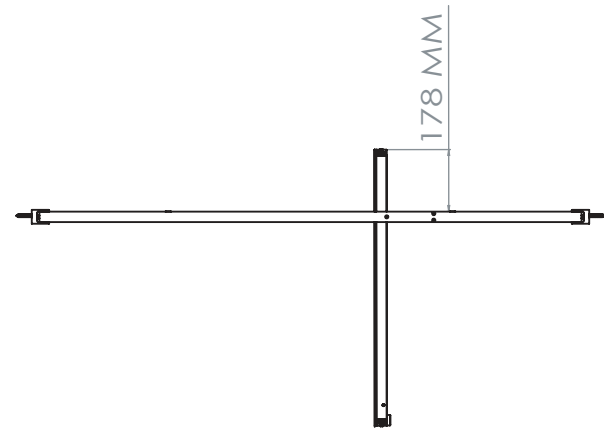

# P+G3

PORTA UNA ANTA PIVOTANTE OLEODINAMICA  
CON DUE FISSI IN LINEA

VETRO TEMPRATO  
LARGHEZZA SU MISURA  
ENTARATA  
ALTEZZA DI SERIE H

8MM  
60 CM  
200 CM

MISURE IN CM PER CALCOLO PREZZO	MISURE	NUMERO COLLI
100-120	SPECIFICARE LA MISURA ESATTA	2
120-140		2
140-160		2
160-180		2

MISURE DISEGNO  
TUTTE IN MM