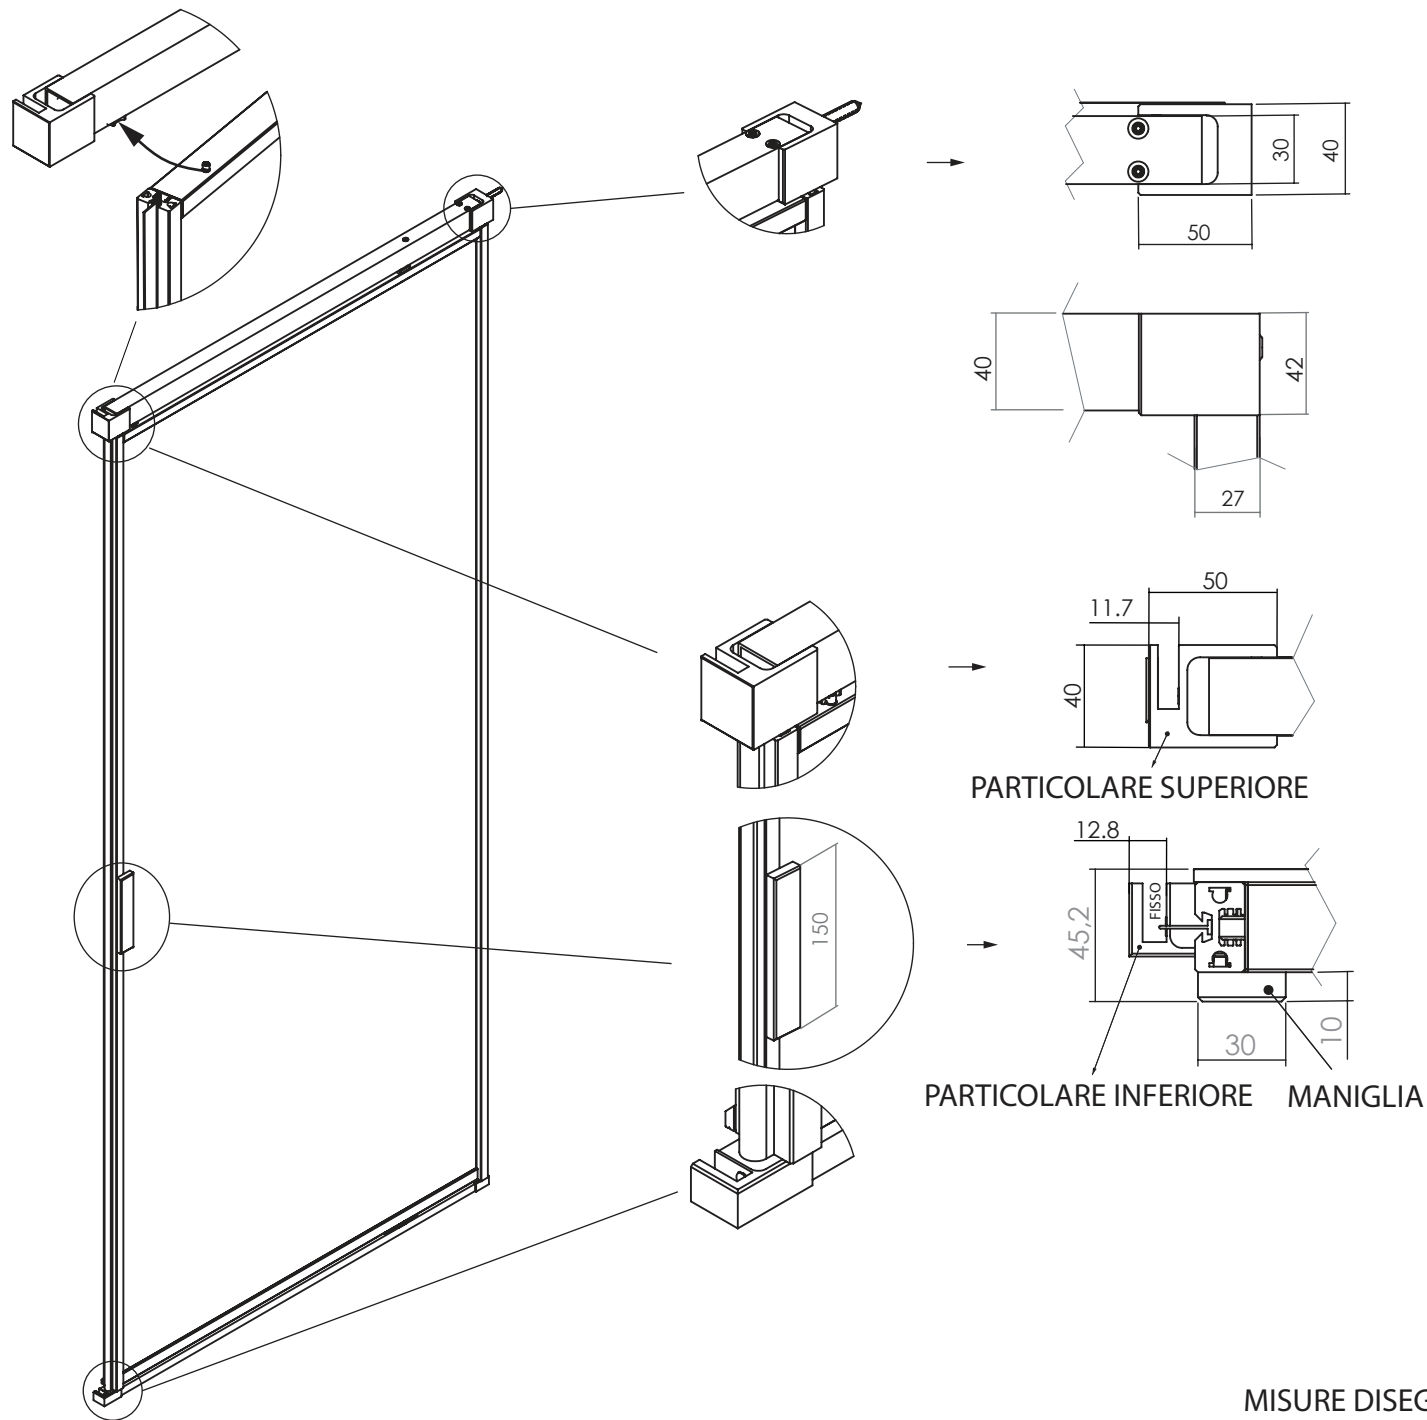

P+G5

PORTA UNA ANTA PIVOTANTE OLEODINAMICA
PER ABBINAMENTO A LATO FISSO

VETRO TEMPRATO
LARGHEZZA SU MISURA
ALTEZZA DI SERIE H

8MM

200 CM

MISURE IN CM
PER CALCOLO
PREZZO

60-70

1

70-80

SPECIFICARE
LA MISURA
ESATTA

1

80-90

1

90-100

1

CHIUSURA

MISURE DISEGNO
TUTTE IN MM