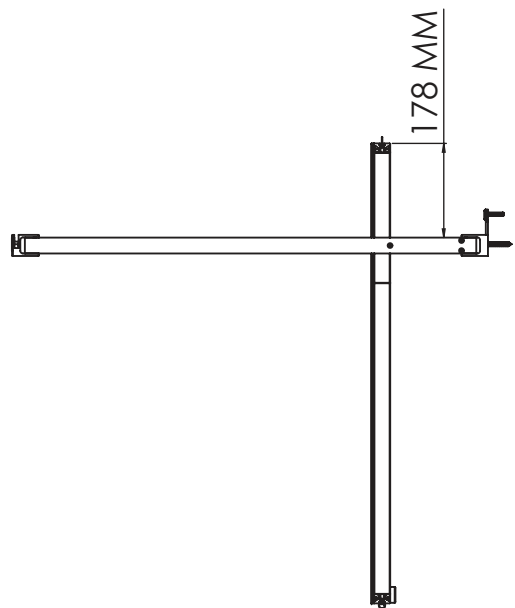

P+G5

PORTA UNA ANTA PIVOTANTE OLEODINAMICA
PER ABBINAMENTO A LATO FISSO

VETRO TEMPRATO
LARGHEZZA SU MISURA
ALTEZZA DI SERIE H

8MM

200 CM

MISURE IN CM
PER CALCOLO
PREZZO

60-70

1

70-80

SPECIFICARE
LA MISURA
ESATTA

1

80-90

1

90-100

1

CHIUSURA

MISURE DISEGNO
TUTTE IN MM