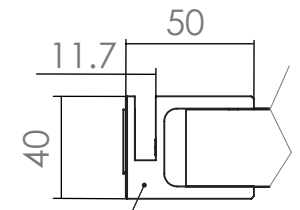

# P+G6

PORTA UNA ANTA PIVOTANTE OLEODINAMICA  
CON FISSO IN LINEA PER ABBINAMENTO A LATO FISSO

VETRO TEMPRATO 8MM  
LARGHEZZA SU MISURA  
ALTEZZA DI SERIE H 200 CM

MISURE IN CM PER CALCOLO PREZZO	MISURE	NUMERO COLLI
90-120		2
120-140	SPECIFICARE LA MISURA ESATTA	2
140-160		2
160-180		2

## CHIUSURA

PARTICOLARE SUPERIORE

PARTICOLARE INFERIORE MANIGLIA

MISURE DISEGNO TUTTE IN MM