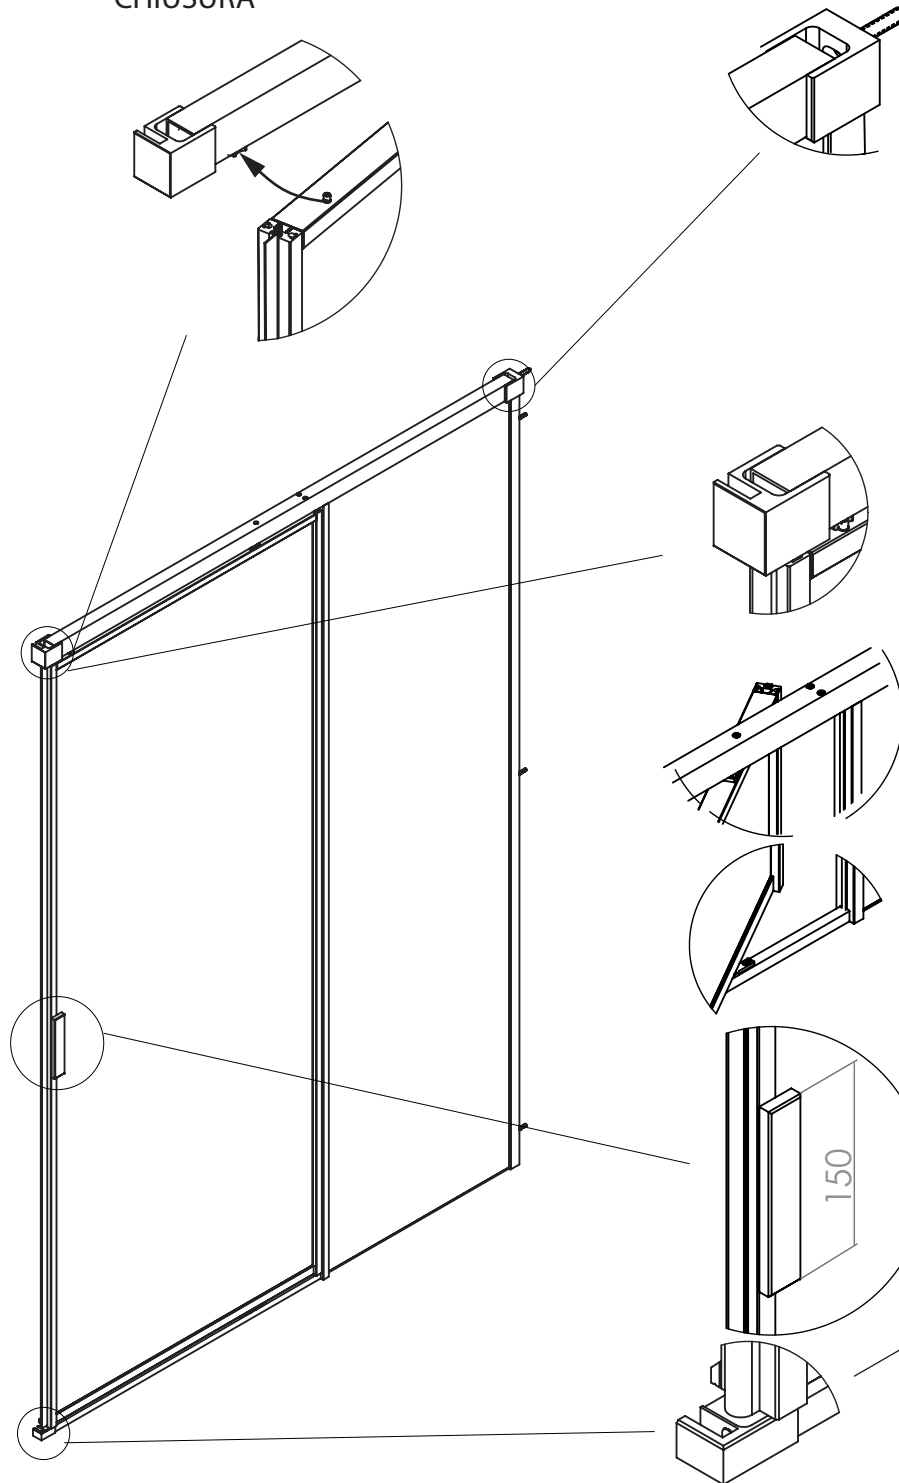

# P+G6

PORTA UNA ANTA PIVOTANTE OLEODINAMICA  
CON FISSO IN LINEA PER ABBINAMENTO A LATO FISSO

VETRO TEMPRATO 8MM  
LARGHEZZA SU MISURA  
ALTEZZA DI SERIE H 200 CM

MISURE IN CM PER CALCOLO PREZZO	MISURE	NUMERO COLLI
90-120		2
120-140	SPECIFICARE LA MISURA ESATTA	2
140-160		2
160-180		2

## CHIUSURA

PARTICOLARE SUPERIORE

PARTICOLARE INFERIORE MANIGLIA

MISURE DISEGNO TUTTE IN MM