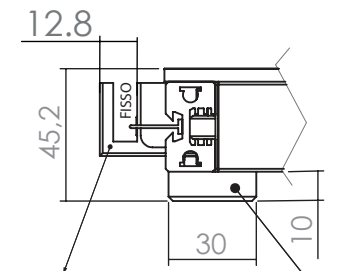

# P+G6

PORTA UNA ANTA PIVOTANTE OLEODINAMICA  
CON FISSO IN LINEA PER ABBINAMENTO A LATO FISSO

VETRO TEMPRATO 8MM  
LARGHEZZA SU MISURA  
ALTEZZA DI SERIE H 200 CM

MISURE IN CM PER CALCOLO PREZZO	MISURE	NUMERO COLLI
90-120		2
120-140	SPECIFICARE LA MISURA ESATTA	2
140-160		2
160-180		2

## CHIUSURA

PARTICOLARE SUPERIORE

PARTICOLARE INFERIORE MANIGLIA

MISURE DISEGNO TUTTE IN MM