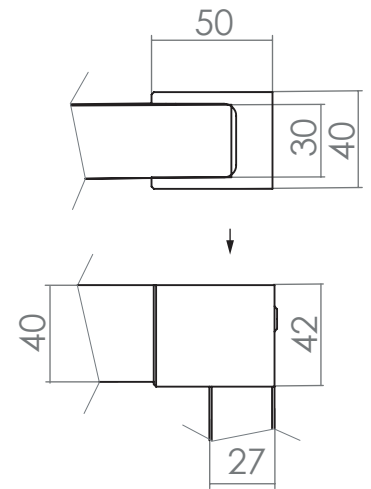

# P+G6

PORTA UNA ANTA PIVOTANTE OLEODINAMICA  
CON FISSO IN LINEA PER ABBINAMENTO A LATO FISSO

VETRO TEMPRATO 8MM  
LARGHEZZA SU MISURA  
ALTEZZA DI SERIE H 200 CM

MISURE IN CM PER CALCOLO PREZZO	MISURE	NUMERO COLLI
90-120		2
120-140	SPECIFICARE LA MISURA ESATTA	2
140-160		2
160-180		2

## CHIUSURA

PARTICOLARE SUPERIORE

PARTICOLARE INFERIORE MANIGLIA

MISURE DISEGNO TUTTE IN MM