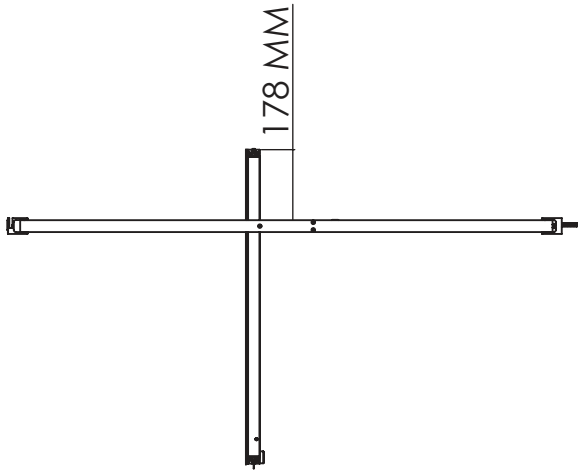

# P+G6

PORTA UNA ANTA PIVOTANTE OLEODINAMICA  
CON FISSO IN LINEA PER ABBINAMENTO A LATO FISSO

VETRO TEMPRATO 8MM  
LARGHEZZA SU MISURA  
ALTEZZA DI SERIE H 200 CM

MISURE IN CM PER CALCOLO PREZZO	MISURE	NUMERO COLLI
90-120		2
120-140	SPECIFICARE LA MISURA ESATTA	2
140-160		2
160-180		2

## CHIUSURA

PARTICOLARE SUPERIORE

PARTICOLARE INFERIORE MANIGLIA

MISURE DISEGNO TUTTE IN MM