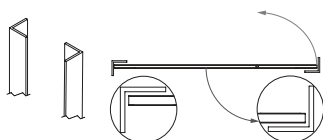

Pivot+frameless

Porta 1 anta pivotante oleodinamica 8mm H200

P+L1

MISURE in cm per calcolo prezzo	misure	IS sinistro	ID destro
60-70	SPECIFICARE LA MISURA ESATTA		
70-80			
80-90			
90-100			

Optional

PROFILO ad L

A Faccia esterna
B Faccia esterna filo interno vetro
C Faccia a muro

A Faccia esterna
B Faccia a muro

Serie di appartenenza alla categoria A-B per prestazione alla tenuta dell'acqua (pag.8)

Optional telaio