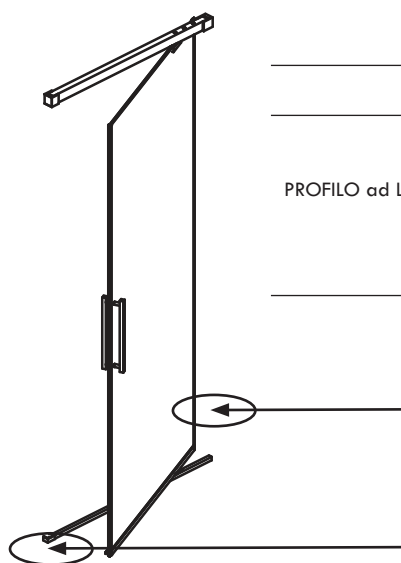

Pivot+frameless

Porta 1 anta pivotante oleodinamica 8mm H200

P+L1

MISURE in cm per calcolo prezzo	misure	IS sinistro	ID destro
60-70	SPECIFICARE LA MISURA ESATTA		
70-80			
80-90			
90-100			

Optional

PROFILO ad L

A Faccia esterna
B Faccia esterna filo interno vetro
C Faccia a muro

A Faccia esterna
B Faccia a muro

Serie di appartenenza alla categoria A-B per prestazione alla tenuta dell'acqua (pag.8)

Optional telaio