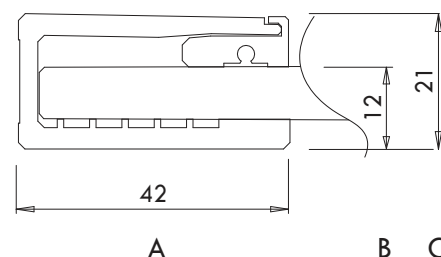

Pivot+frameless

Porta 1 anta pivotante oleodinamica 8mm H200

P+L1

MISURE in cm per calcolo prezzo	misure	IS sinistro	ID destro
60-70	SPECIFICARE LA MISURA ESATTA		
70-80			
80-90			
90-100			

Optional

PROFILO ad L

A Faccia esterna
B Faccia esterna filo interno vetro
C Faccia a muro

A Faccia esterna
B Faccia a muro

Serie di appartenenza alla categoria A-B per prestazione alla tenuta dell'acqua (pag.8)

Optional telaio