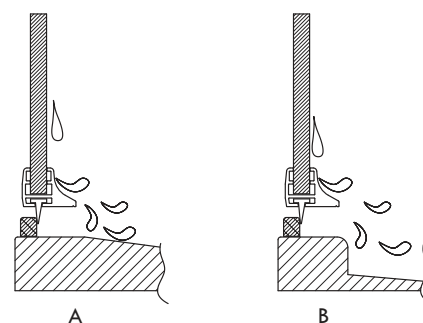

Pivot+frameless

Porta 1 anta pivotante oleodinamica 8mm H200

P+L1

MISURE in cm per calcolo prezzo	misure	IS sinistro	ID destro
60-70	SPECIFICARE LA MISURA ESATTA		
70-80			
80-90			
90-100			

Optional

PROFILO ad L

A Faccia esterna
B Faccia esterna filo interno vetro
C Faccia a muro

A Faccia esterna
B Faccia a muro

Serie di appartenenza alla categoria A-B per prestazione alla tenuta dell'acqua (pag.8)

Optional telaio