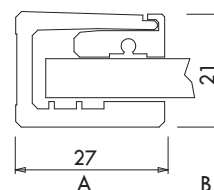

Pivot+frameless

Porta 1 anta pivotante oleodinamica 8mm H200

P+L1

MISURE in cm per calcolo prezzo	misure	IS sinistro	ID destro
60-70	SPECIFICARE LA MISURA ESATTA		
70-80			
80-90			
90-100			

Optional

PROFILO ad L

A Faccia esterna
B Faccia esterna filo interno vetro
C Faccia a muro

A Faccia esterna
B Faccia a muro

Serie di appartenenza alla categoria A-B per prestazione alla tenuta dell'acqua (pag.8)

Optional telaio