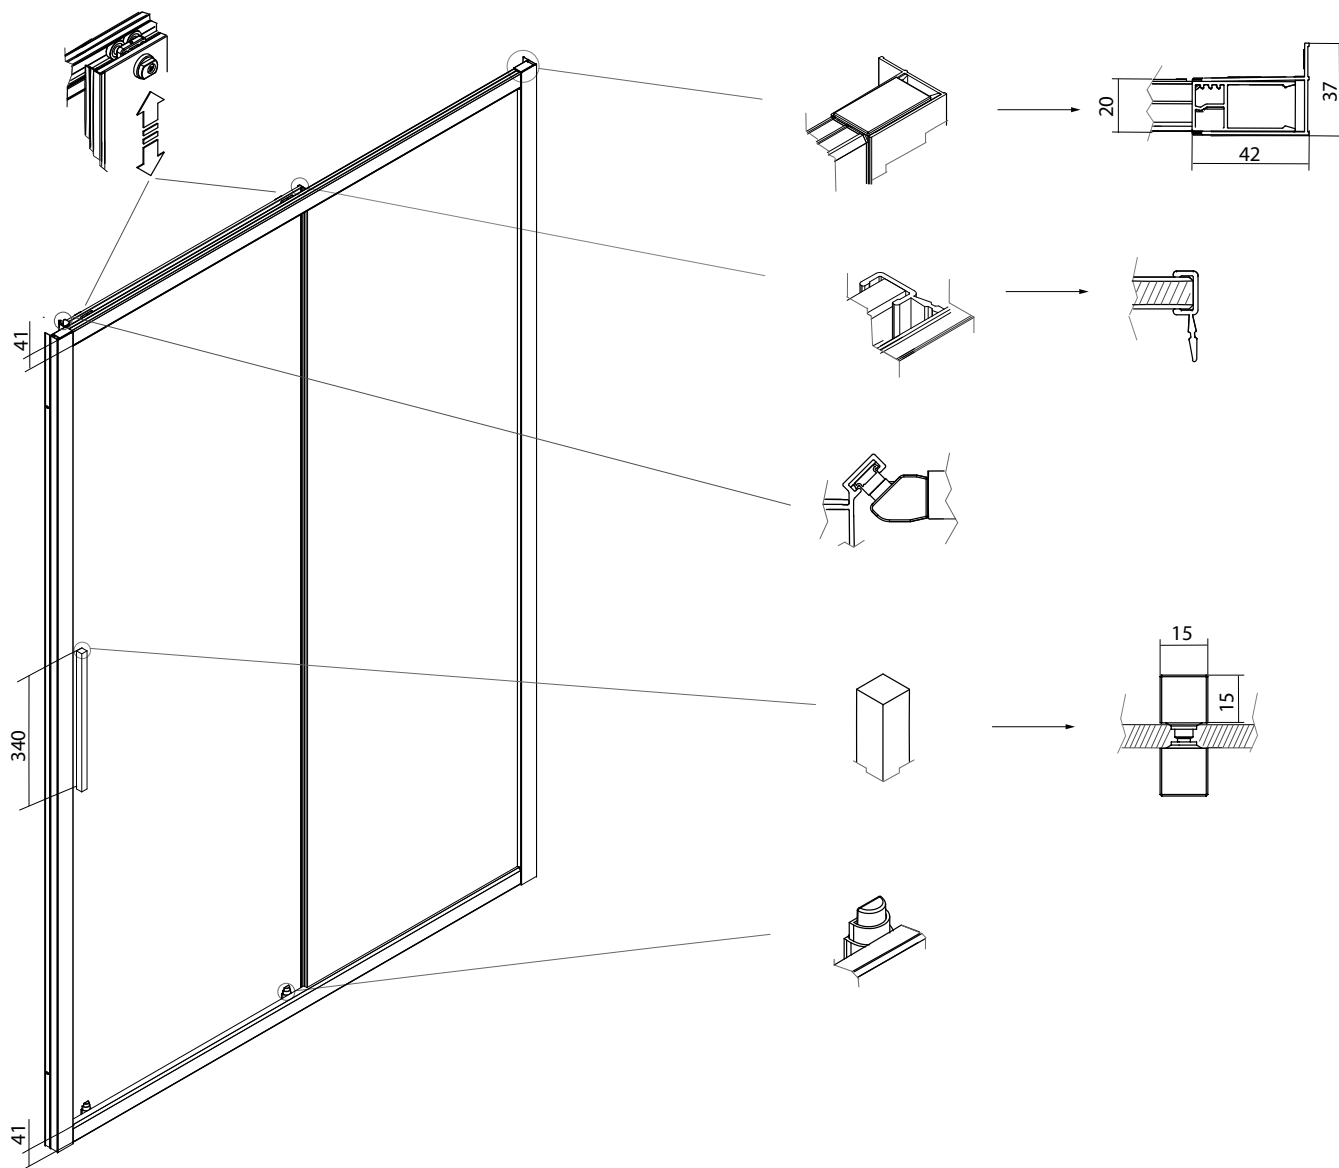

# PRP1

PORTA UNA ANTA SCORREVOLE  
ABBINABILE A LATO FISSO

VETRO TEMPRATO 8MM  
LARGHEZZA DI SERIE L 96 < 172 CM  
ALTEZZA DI SERIE H 200 CM  
L MIN 96 CM  
L MAX 172 CM  
H MIN 200 CM  
H MAX 230 CM

MISURE IN CM DI SERIE	ENTRATA "E"	PESO NETTO	VOLUMI	NUMERO COLLI
96-102	36	42	0	1
106-112	41	46	0	1
116-122	46	50	0	1
126-132	51	54	0	1
136-142	56	58	0	2
146-152	56	62	0	2
156-162	56	66	0	2
166-172	56	70	0	2

MISURE DISEGNO  
TUTTE IN MM