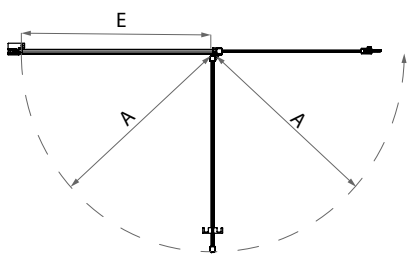

# VRP4

PORTA UNA ANTA BATTENTE CON FISSO IN LINEA

VETRO TEMPRATO  
LARGHEZZA DI SERIE L  
ALTEZZA DI SERIE H  
L MIN  
L MAX  
H MIN  
H MAX

6MM  
87 > 140 CM  
200 CM  
87 CM  
141 CM  
160 CM  
240 CM

MISURE IN CM DI SERIE	APERTURE IN CM "A"	ENTRATA
87-91	60	60
89-93	60	60
93-97	60	60
97-101	60	60
101-105	60	60
105-109	60	60
109-113	60	60
113-117	60	60
117-121	60	60
121-125	60	60
125-129	60	60
129-133	60	60
133-137	60	60
137-141	60	60

MISURE DISEGNO  
TUTTE IN MM