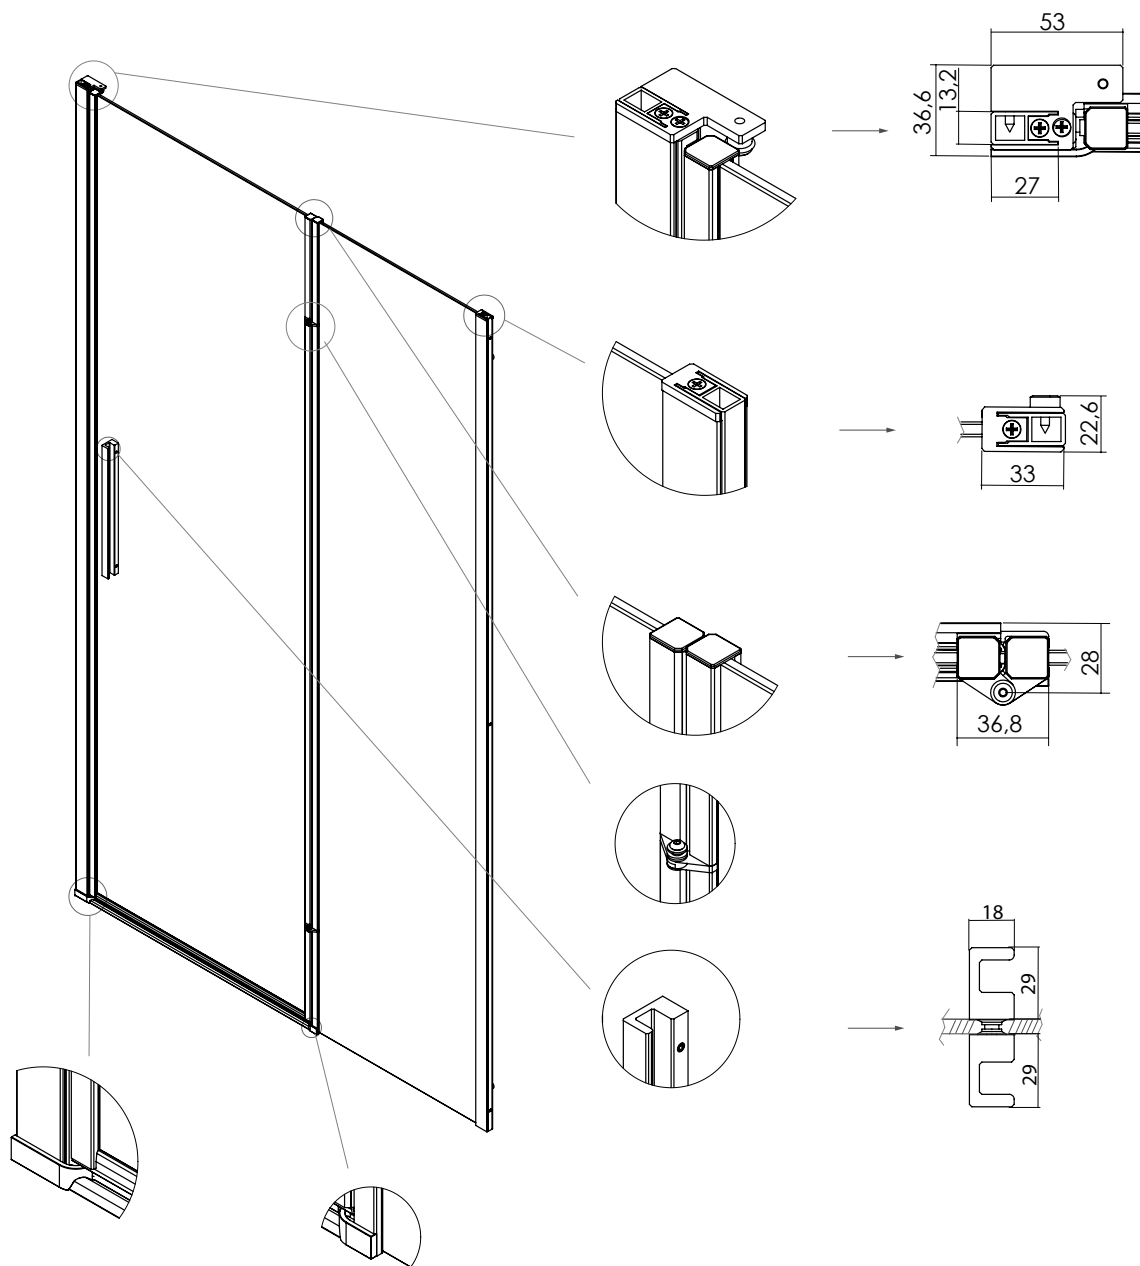

# VRP4

PORTA UNA ANTA BATTENTE CON FISSO IN LINEA

VETRO TEMPRATO  
LARGHEZZA DI SERIE L  
ALTEZZA DI SERIE H  
L MIN  
L MAX  
H MIN  
H MAX

6MM  
87 > 140 CM  
200 CM  
87 CM  
141 CM  
160 CM  
240 CM

MISURE IN CM DI SERIE	APERTURE IN CM "A"	ENTRATA
87-91	60	60
89-93	60	60
93-97	60	60
97-101	60	60
101-105	60	60
105-109	60	60
109-113	60	60
113-117	60	60
117-121	60	60
121-125	60	60
125-129	60	60
129-133	60	60
133-137	60	60
137-141	60	60

MISURE DISEGNO  
TUTTE IN MM