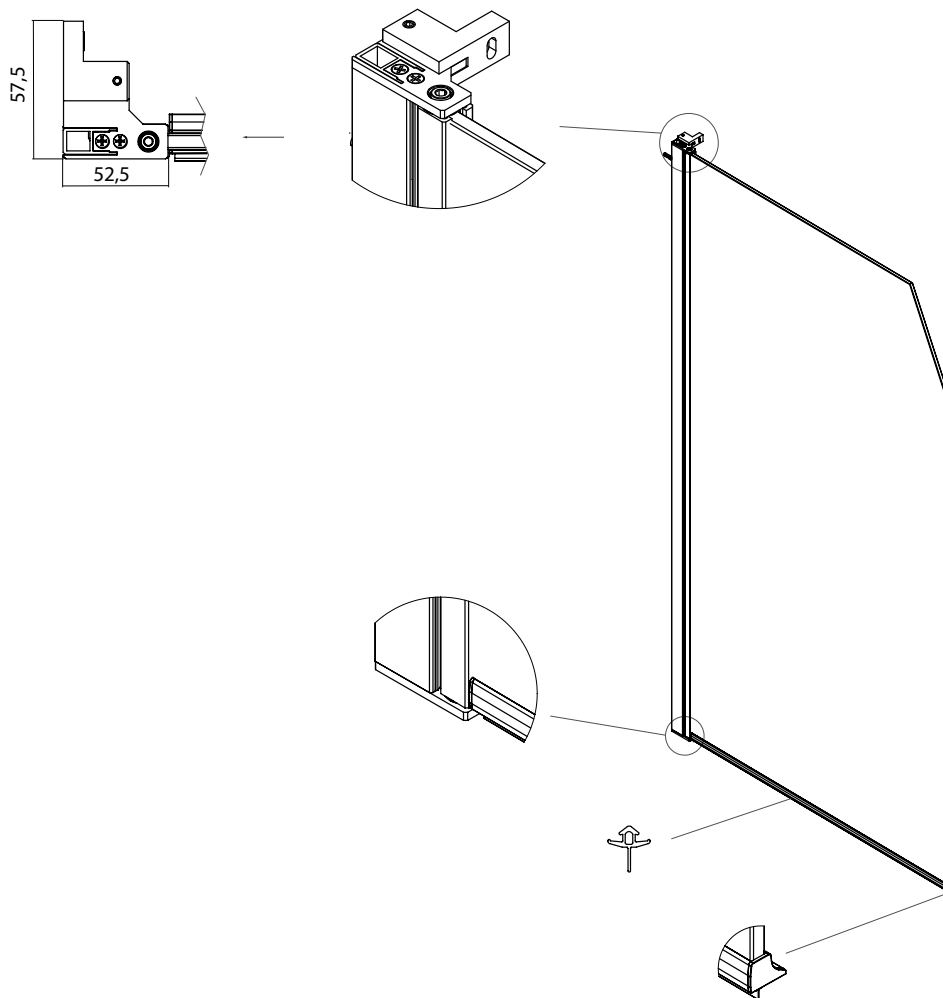

VRS1

SOPRAVASCA UNA ANTA
APERTURA INTERNA / ESTERNA

VETRO TEMPRATO
LARGHEZZA DI SERIE L
ALTEZZA DI SERIE H

LMIN	50 CM
LMAX	100 CM
HMIN	120 CM
HMAX	160 CM

8MM
70 < 82 CM

MISURE IN CM DI SERIE	NUMERO COLLI
--------------------------	-----------------

70-72	1
-------	---

80-82	1
-------	---

MISURE DISEGNO
TUTTE IN MM