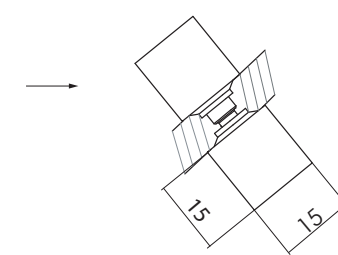

WIC3

SEMICIRCOLARE DUE ANTE SCORREVOLI R38

VETRO TEMPRATO
LARGHEZZA DI SERIE L
ALTEZZA DI SERIE H

8MM
67 < 120 CM
195 CM

E

MISURE IN CM APERTURE IN
DI SERIE CM "E"

67-70	
87-90	40
77-80	41
97-100	
77-80	41
117-120	

MISURE DISEGNO
TUTTE IN MM