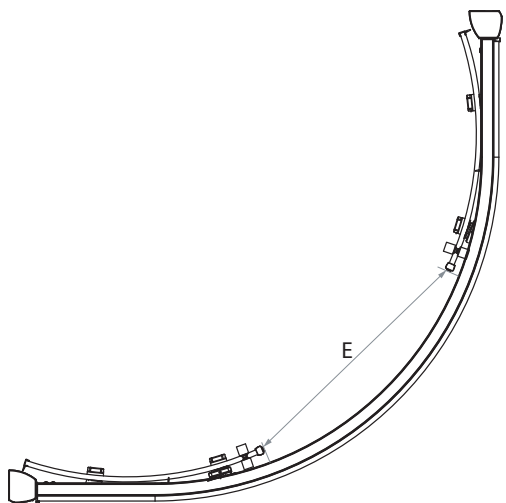

WIC3

SEMICIRCOLARE DUE ANTE SCORREVOLI R38

VETRO TEMPRATO
LARGHEZZA DI SERIE L
ALTEZZA DI SERIE H

8MM
67 < 120 CM
195 CM

E

MISURE IN CM APERTURE IN
DI SERIE CM "E"

67-70	
87-90	40
77-80	41
97-100	
77-80	41
117-120	

MISURE DISEGNO
TUTTE IN MM