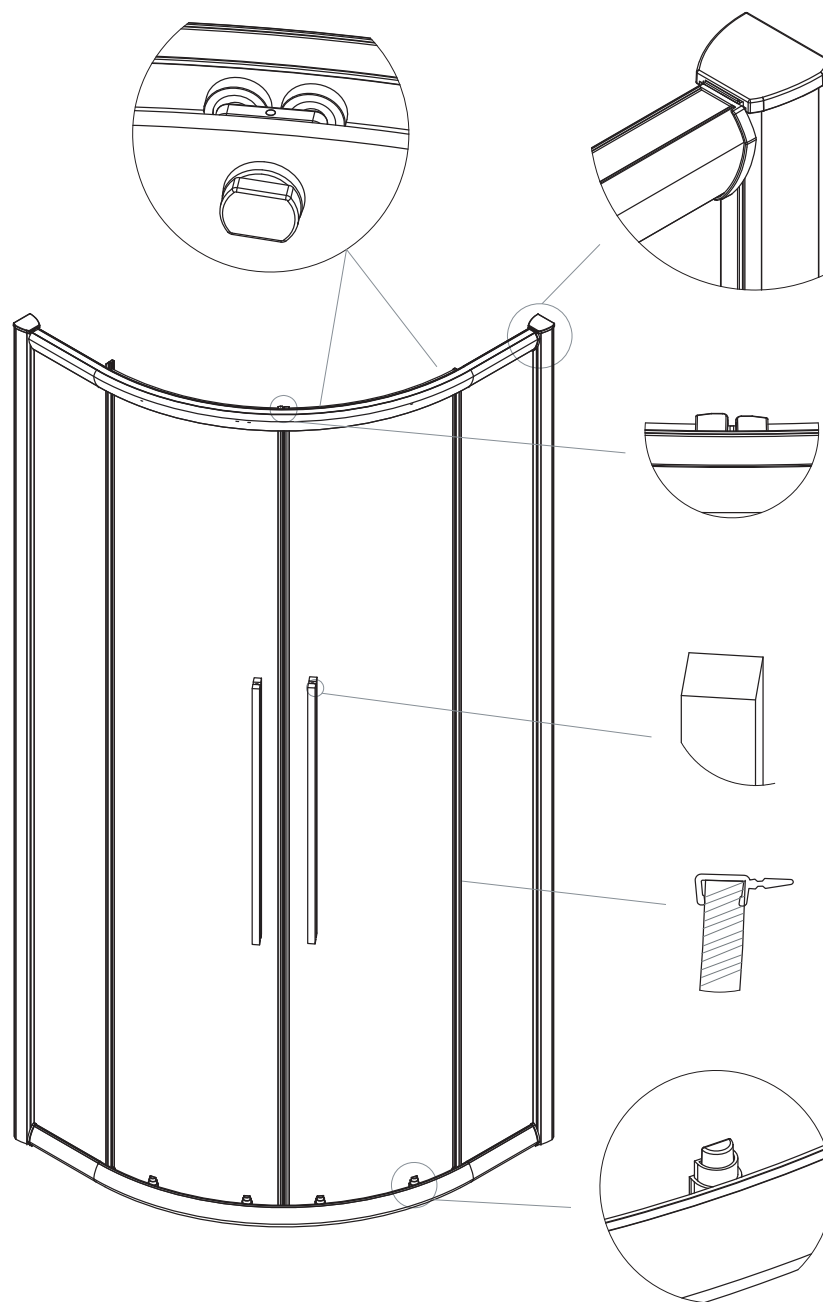

WIC3

SEMICIRCOLARE DUE ANTE SCORREVOLI R38

VETRO TEMPRATO
LARGHEZZA DI SERIE L
ALTEZZA DI SERIE H

8MM
67 < 120 CM
195 CM

E

MISURE IN CM APERTURE IN
DI SERIE CM "E"

67-70	
87-90	40
77-80	41
97-100	
77-80	41
117-120	

MISURE DISEGNO
TUTTE IN MM