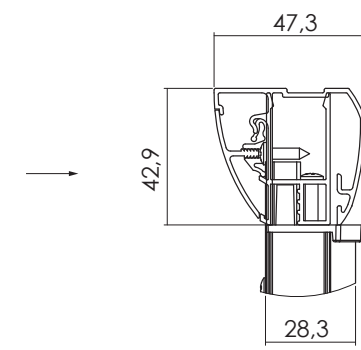

WIC3

SEMICIRCOLARE DUE ANTE SCORREVOLI R38

VETRO TEMPRATO
LARGHEZZA DI SERIE L
ALTEZZA DI SERIE H

8MM
67 < 120 CM
195 CM

E

MISURE IN CM APERTURE IN
DI SERIE CM "E"

67-70	
87-90	40
77-80	41
97-100	
77-80	41
117-120	

MISURE DISEGNO
TUTTE IN MM