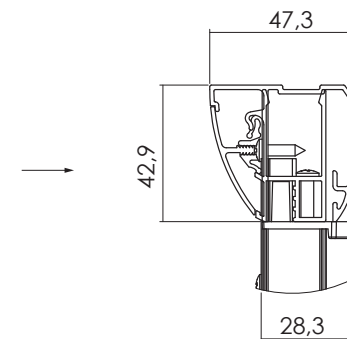

WIC8

SEMICIRCOLARE DUE ANTE SCORREVOLI R55

VETRO TEMPRATO
LARGHEZZA DI SERIE L
ALTEZZA DI SERIE H

8MM
77 < 90 CM
200 CM

MISURE IN CM DI SERIE	APERTURE IN CM "E"	NUMERO COLLI
77-80	42	1
87-90	42	1

MISURE DISEGNO
TUTTE IN MM