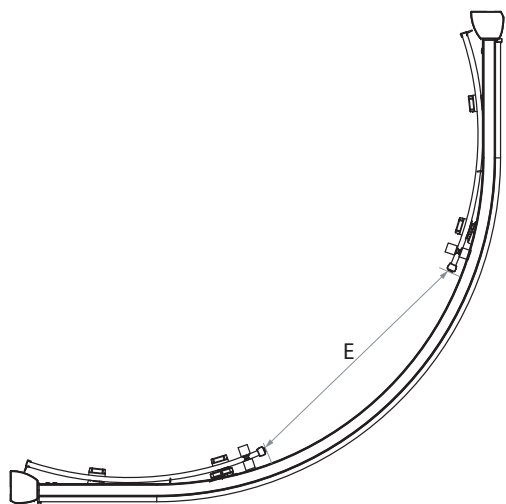

WIC8

SEMICIRCOLARE DUE ANTE SCORREVOLI R55

VETRO TEMPRATO
LARGHEZZA DI SERIE L
ALTEZZA DI SERIE H

8MM
77 < 90 CM
200 CM

MISURE IN CM DI SERIE	APERTURE IN CM "E"	NUMERO COLLI
77-80	42	1
87-90	42	1

MISURE DISEGNO
TUTTE IN MM