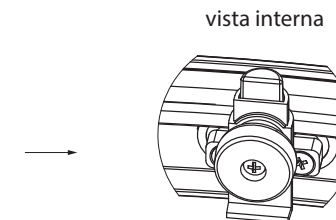

WIC8

SEMICIRCOLARE DUE ANTE SCORREVOLI R55

VETRO TEMPRATO
LARGHEZZA DI SERIE L
ALTEZZA DI SERIE H

8MM
77 < 90 CM
200 CM

MISURE IN CM DI SERIE	APERTURE IN CM "E"	NUMERO COLLI
77-80	42	1
87-90	42	1

MISURE DISEGNO
TUTTE IN MM