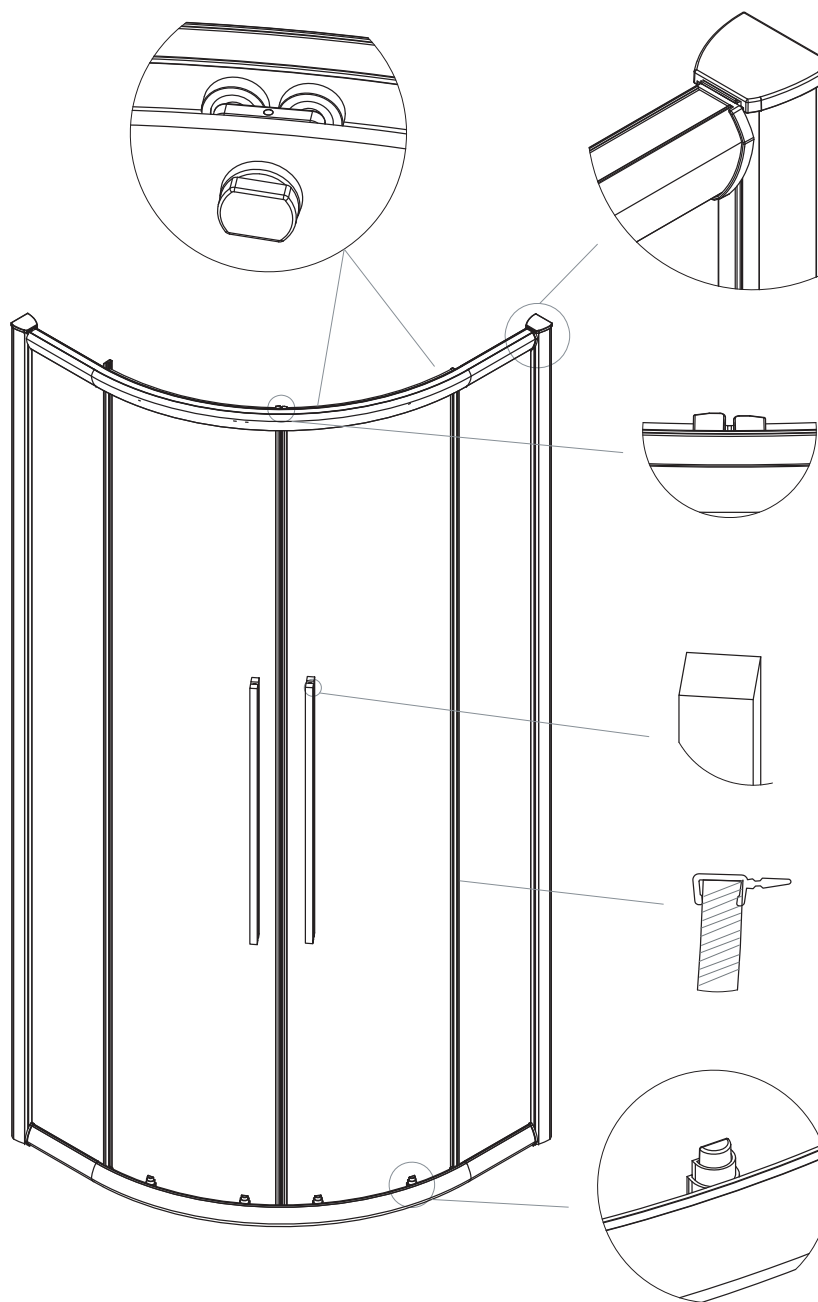

WIC8

SEMICIRCOLARE DUE ANTE SCORREVOLI R55

VETRO TEMPRATO
LARGHEZZA DI SERIE L
ALTEZZA DI SERIE H

8MM
77 < 90 CM
200 CM

MISURE IN CM DI SERIE	APERTURE IN CM "E"	NUMERO COLLI
77-80	42	1
87-90	42	1

MISURE DISEGNO
TUTTE IN MM