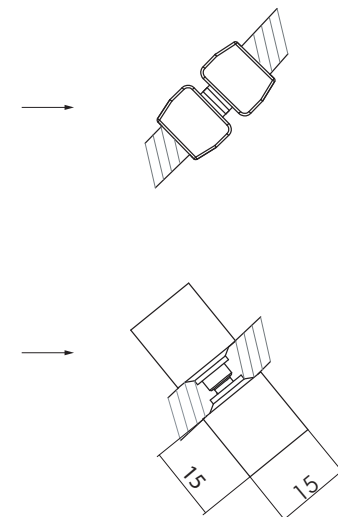

WIC8

SEMICIRCOLARE DUE ANTE SCORREVOLI R55

VETRO TEMPRATO
LARGHEZZA DI SERIE L
ALTEZZA DI SERIE H

8MM
77 < 90 CM
200 CM

MISURE IN CM DI SERIE	APERTURE IN CM "E"	NUMERO COLLI
77-80	42	1
87-90	42	1

MISURE DISEGNO
TUTTE IN MM