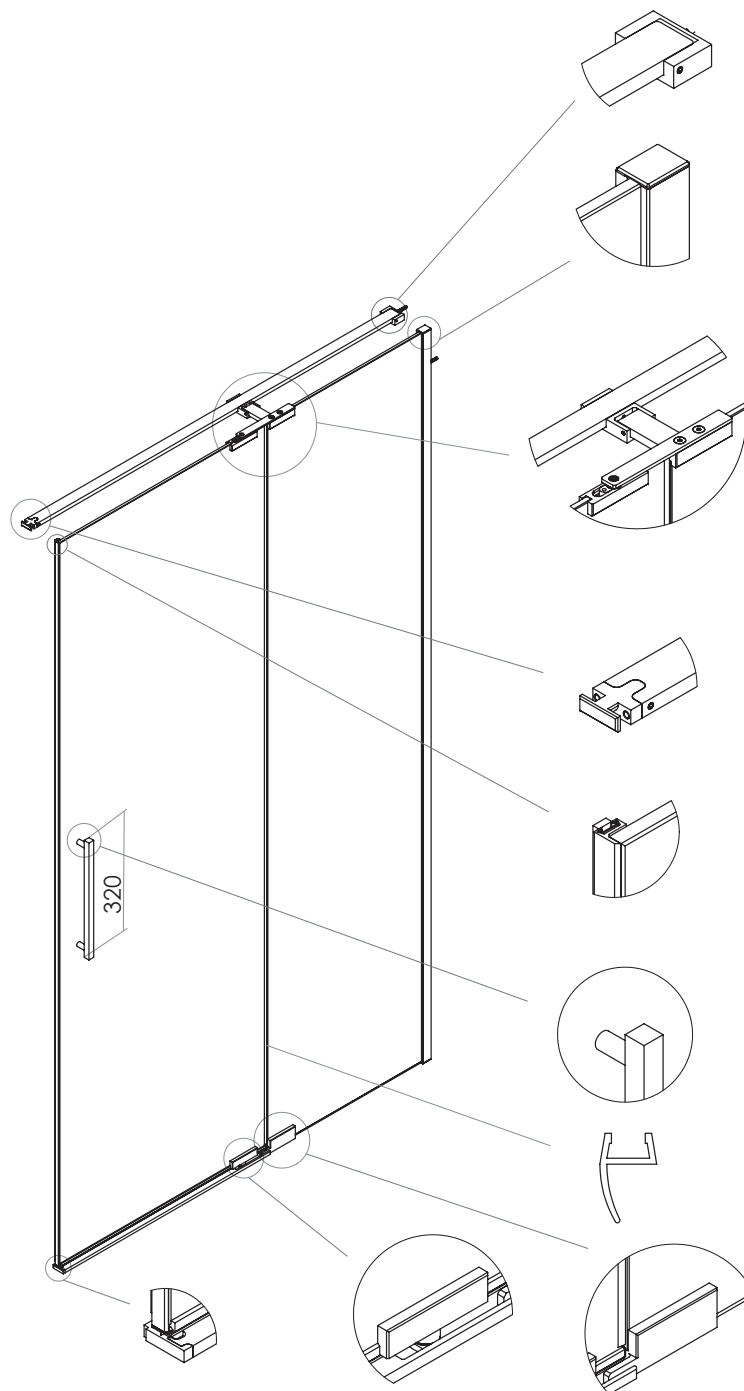

# Z8A2

PORTA BATTENTE CON FISSO IN LINEA  
PER ABBINAMENTO A LATO FISSO

VETRO TEMPRATO 8MM  
LARGHEZZA DI SERIE L 87,5 < 140,5 CM  
ALTEZZA DI SERIE H 200 CM  
LMIN 87,5 CM  
LMAX 160,5 CM  
HMIN 160 CM  
HMAX 220 CM

MISURE IN CM DI SERIE	ENTRATA "E"	APERTURA "A"	NUMERO COLLI
87,5-89	55	57	2
89-90,5	55	57	2
97,5-99	55	57	2
99-100,5	55	57	2
117,5-119	55	57	2
119-120,5	55	57	2
137,5-139	55	57	2
139-140,5	55	57	2

MISURE DISEGNO  
TUTTE IN MM