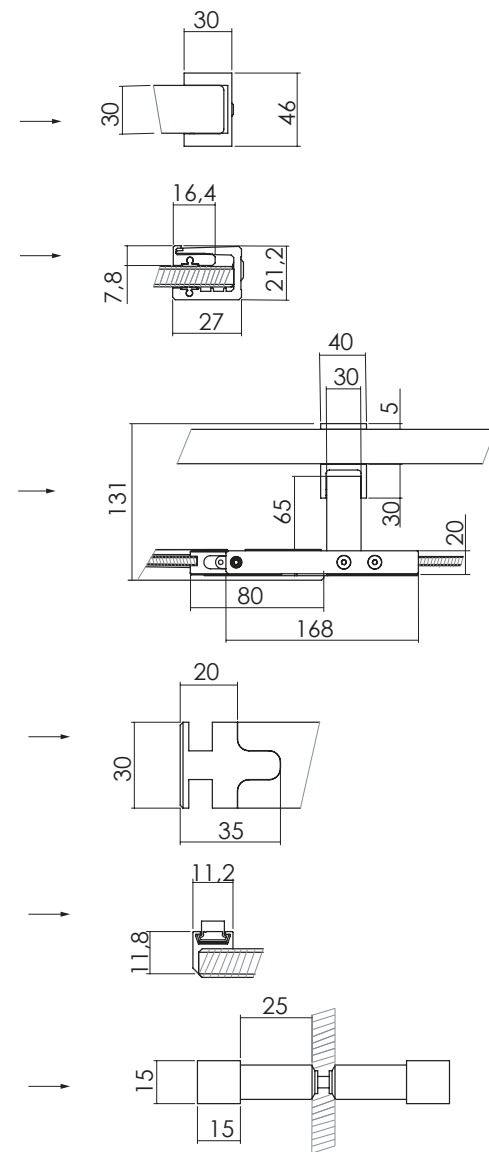

# Z8A2

PORTA BATTENTE CON FISSO IN LINEA  
PER ABBINAMENTO A LATO FISSO

VETRO TEMPRATO 8MM  
LARGHEZZA DI SERIE L 87,5 < 140,5 CM  
ALTEZZA DI SERIE H 200 CM  
LMIN 87,5 CM  
LMAX 160,5 CM  
HMIN 160 CM  
HMAX 220 CM

MISURE IN CM DI SERIE	ENTRATA "E"	APERTURA "A"	NUMERO COLLI
87,5-89	55	57	2
89-90,5	55	57	2
97,5-99	55	57	2
99-100,5	55	57	2
117,5-119	55	57	2
119-120,5	55	57	2
137,5-139	55	57	2
139-140,5	55	57	2

MISURE DISEGNO  
TUTTE IN MM