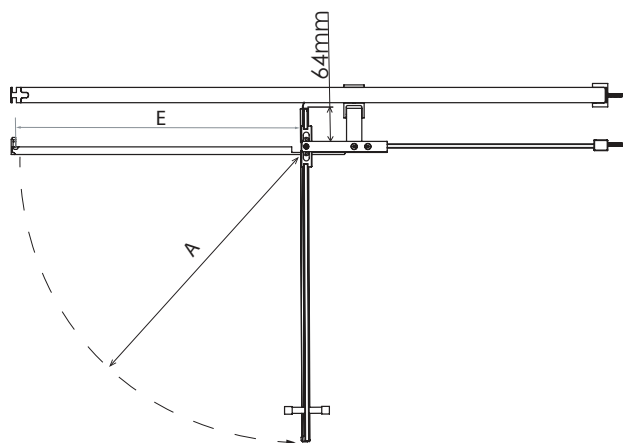

# Z8A2

PORTA BATTENTE CON FISSO IN LINEA  
PER ABBINAMENTO A LATO FISSO

VETRO TEMPRATO 8MM  
LARGHEZZA DI SERIE L 87,5 < 140,5 CM  
ALTEZZA DI SERIE H 200 CM  
LMIN 87,5 CM  
LMAX 160,5 CM  
HMIN 160 CM  
HMAX 220 CM

MISURE IN CM DI SERIE	ENTRATA "E"	APERTURA "A"	NUMERO COLLI
87,5-89	55	57	2
89-90,5	55	57	2
97,5-99	55	57	2
99-100,5	55	57	2
117,5-119	55	57	2
119-120,5	55	57	2
137,5-139	55	57	2
139-140,5	55	57	2

MISURE DISEGNO  
TUTTE IN MM