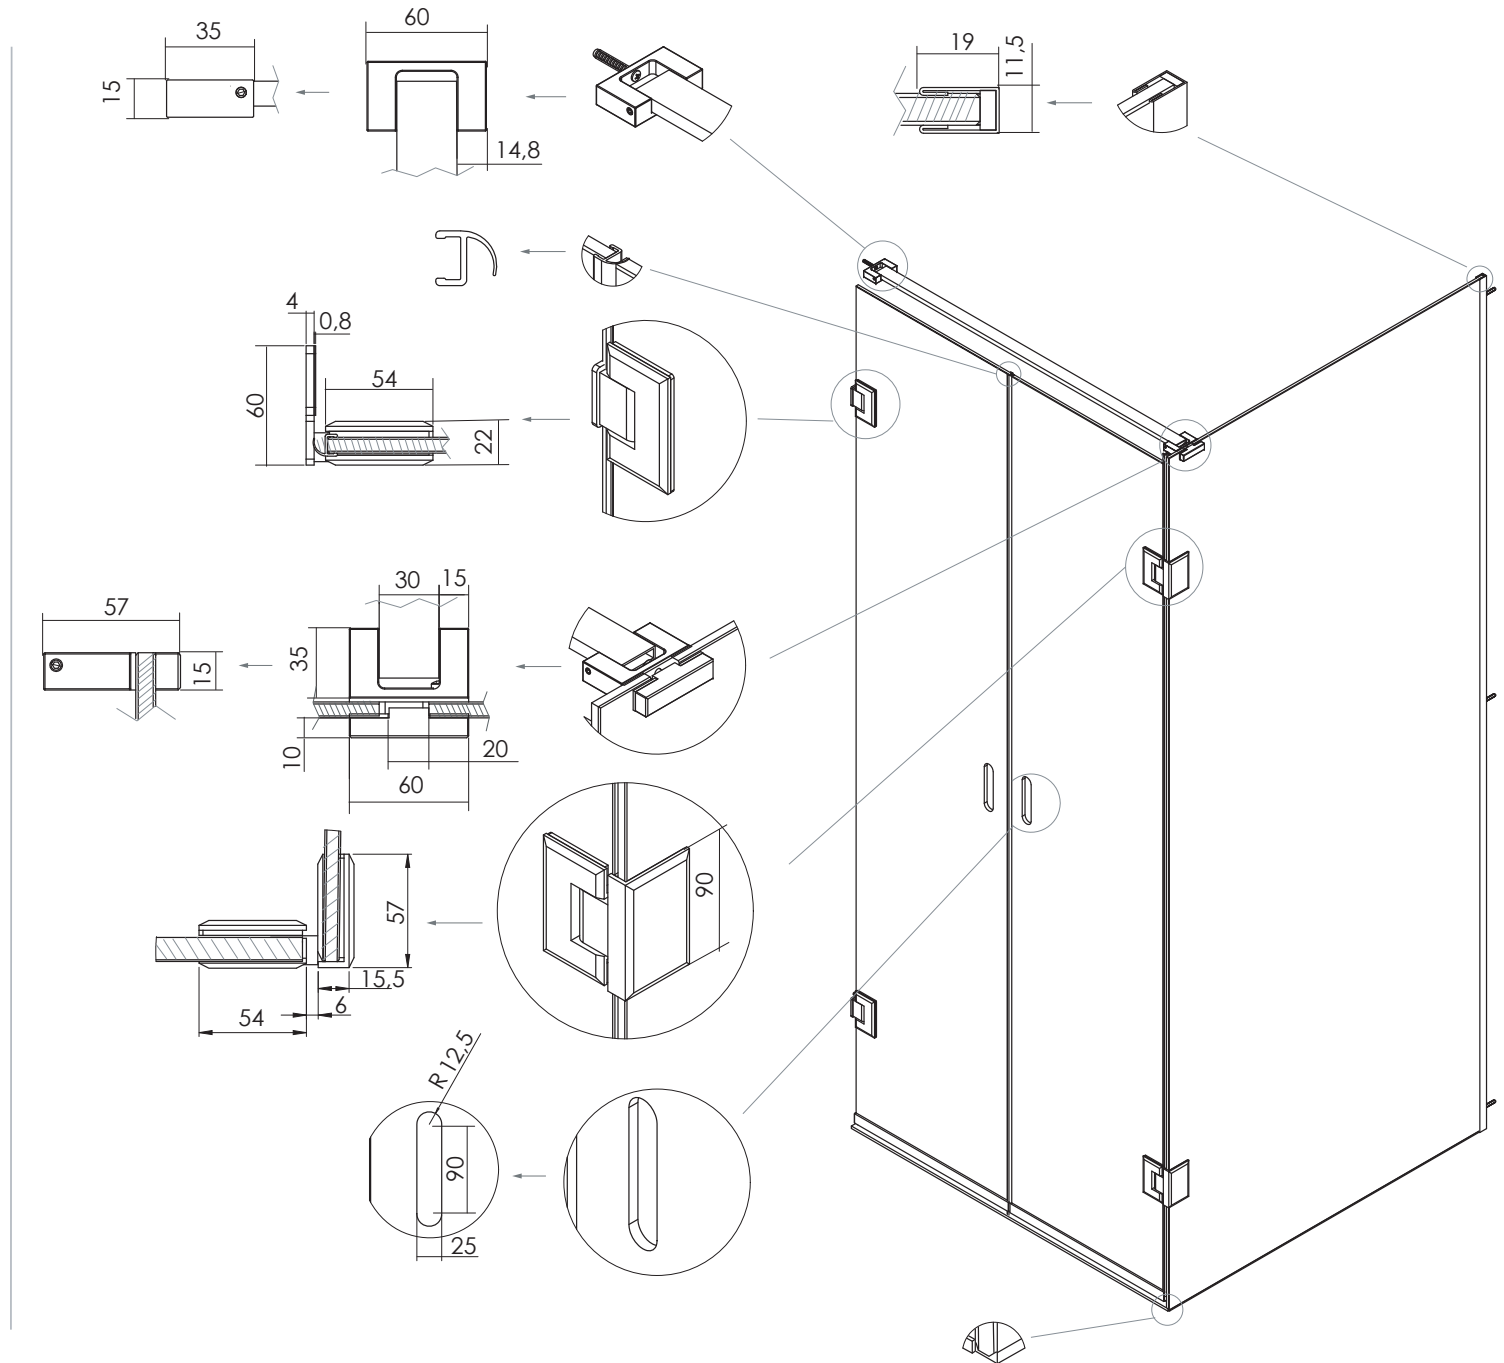

# KUP9 KUF7 C

DUE ANTE BATTENTI ACCIAIO INOX

VETRO TEMPRATO  
LARGHEZZA DI SERIE L  
ALTEZZA DI SERIE H  
L MIN  
L MAX  
H MIN  
H MAX

8/10 MM  
65 < 155 CM  
201 CM  
50 CM  
155 CM  
210 CM  
260 CM

MISURE IN CM DI SERIE	NUMERO COLLI	MISURE IN CM DI SERIE LATO FISSO	NUMERO COLLI
65-75	1	65-75	1
75-85	1	75-85	1
85-95	1	85-95	1
95-105	1	95-105	1
105-115	1	105-115	1
115-125	1	115-125	1
125-135	1		
135-145	1		
145-155	1		

MISURE DISEGNO  
TUTTE IN MM