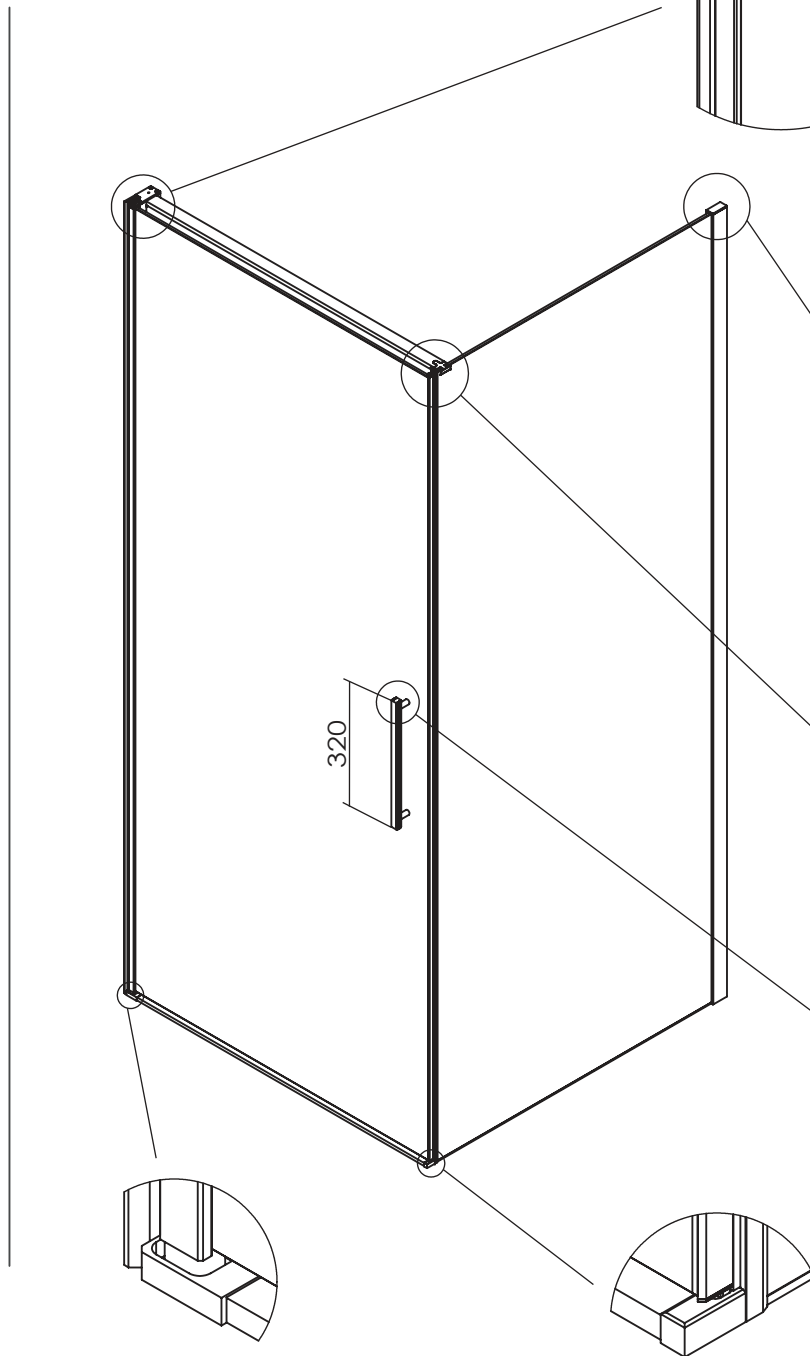

# FYA1 +FYF1

PORTA UNA ANTA BATTENTE

VETRO TEMPRATO 8MM  
 LARGHEZZA DI SERIE L 97,5<160 CM  
 ALTEZZA DI SERIE EFFETTIVA H 200,5 CM

MISURE IN CM DI SERIE	ENTRATA "E"	NUMERO COLLI
67-69	62,5	2
69-71	64,5	2
71-73	66,5	2
73-75	68,5	2
77-79	72,5	2
79-81	74,5	2
89-91	84,5	2
97-99	92,5	2
99-101	94,5	2

MISURE DISEGNO  
TUTTE IN MM