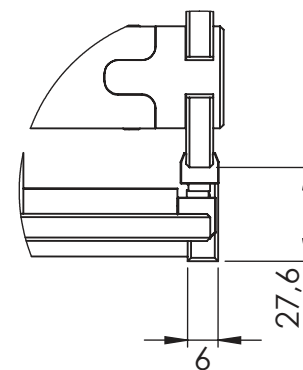

# FYA1 +FYF1

PORTA UNA ANTA BATTENTE

VETRO TEMPRATO 8MM  
 LARGHEZZA DI SERIE L 97,5<160 CM  
 ALTEZZA DI SERIE EFFETTIVA H 200,5 CM

MISURE IN CM DI SERIE	ENTRATA "E"	NUMERO COLLI
67-69	62,5	2
69-71	64,5	2
71-73	66,5	2
73-75	68,5	2
77-79	72,5	2
79-81	74,5	2
89-91	84,5	2
97-99	92,5	2
99-101	94,5	2

MISURE DISEGNO  
TUTTE IN MM