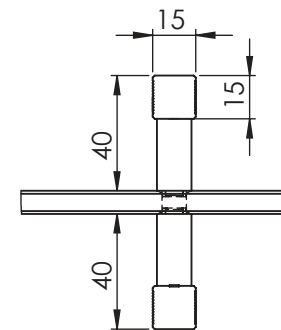

# FYA1 +FYF1

PORTA UNA ANTA BATTENTE

VETRO TEMPRATO 8MM  
 LARGHEZZA DI SERIE L 97,5<160 CM  
 ALTEZZA DI SERIE EFFETTIVA H 200,5 CM

MISURE IN CM DI SERIE	ENTRATA "E"	NUMERO COLLI
67-69	62,5	2
69-71	64,5	2
71-73	66,5	2
73-75	68,5	2
77-79	72,5	2
79-81	74,5	2
89-91	84,5	2
97-99	92,5	2
99-101	94,5	2

MISURE DISEGNO  
TUTTE IN MM