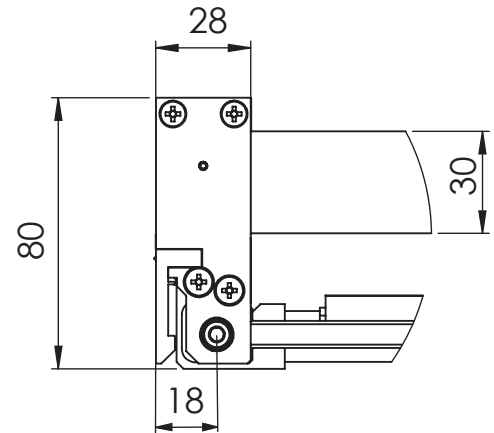

# FYA1 +FYF1

PORTA UNA ANTA BATTENTE

VETRO TEMPRATO 8MM  
 LARGHEZZA DI SERIE L 97,5<160 CM  
 ALTEZZA DI SERIE EFFETTIVA H 200,5 CM

MISURE IN CM DI SERIE	ENTRATA "E"	NUMERO COLLI
67-69	62,5	2
69-71	64,5	2
71-73	66,5	2
73-75	68,5	2
77-79	72,5	2
79-81	74,5	2
89-91	84,5	2
97-99	92,5	2
99-101	94,5	2

MISURE DISEGNO  
TUTTE IN MM