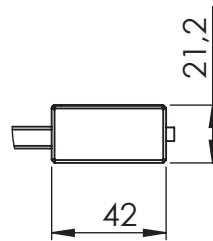

# FYA1 +FYF1

PORTA UNA ANTA BATTENTE

VETRO TEMPRATO 8MM  
 LARGHEZZA DI SERIE L 97,5<160 CM  
 ALTEZZA DI SERIE EFFETTIVA H 200,5 CM

MISURE IN CM DI SERIE	ENTRATA "E"	NUMERO COLLI
67-69	62,5	2
69-71	64,5	2
71-73	66,5	2
73-75	68,5	2
77-79	72,5	2
79-81	74,5	2
89-91	84,5	2
97-99	92,5	2
99-101	94,5	2

MISURE DISEGNO  
TUTTE IN MM