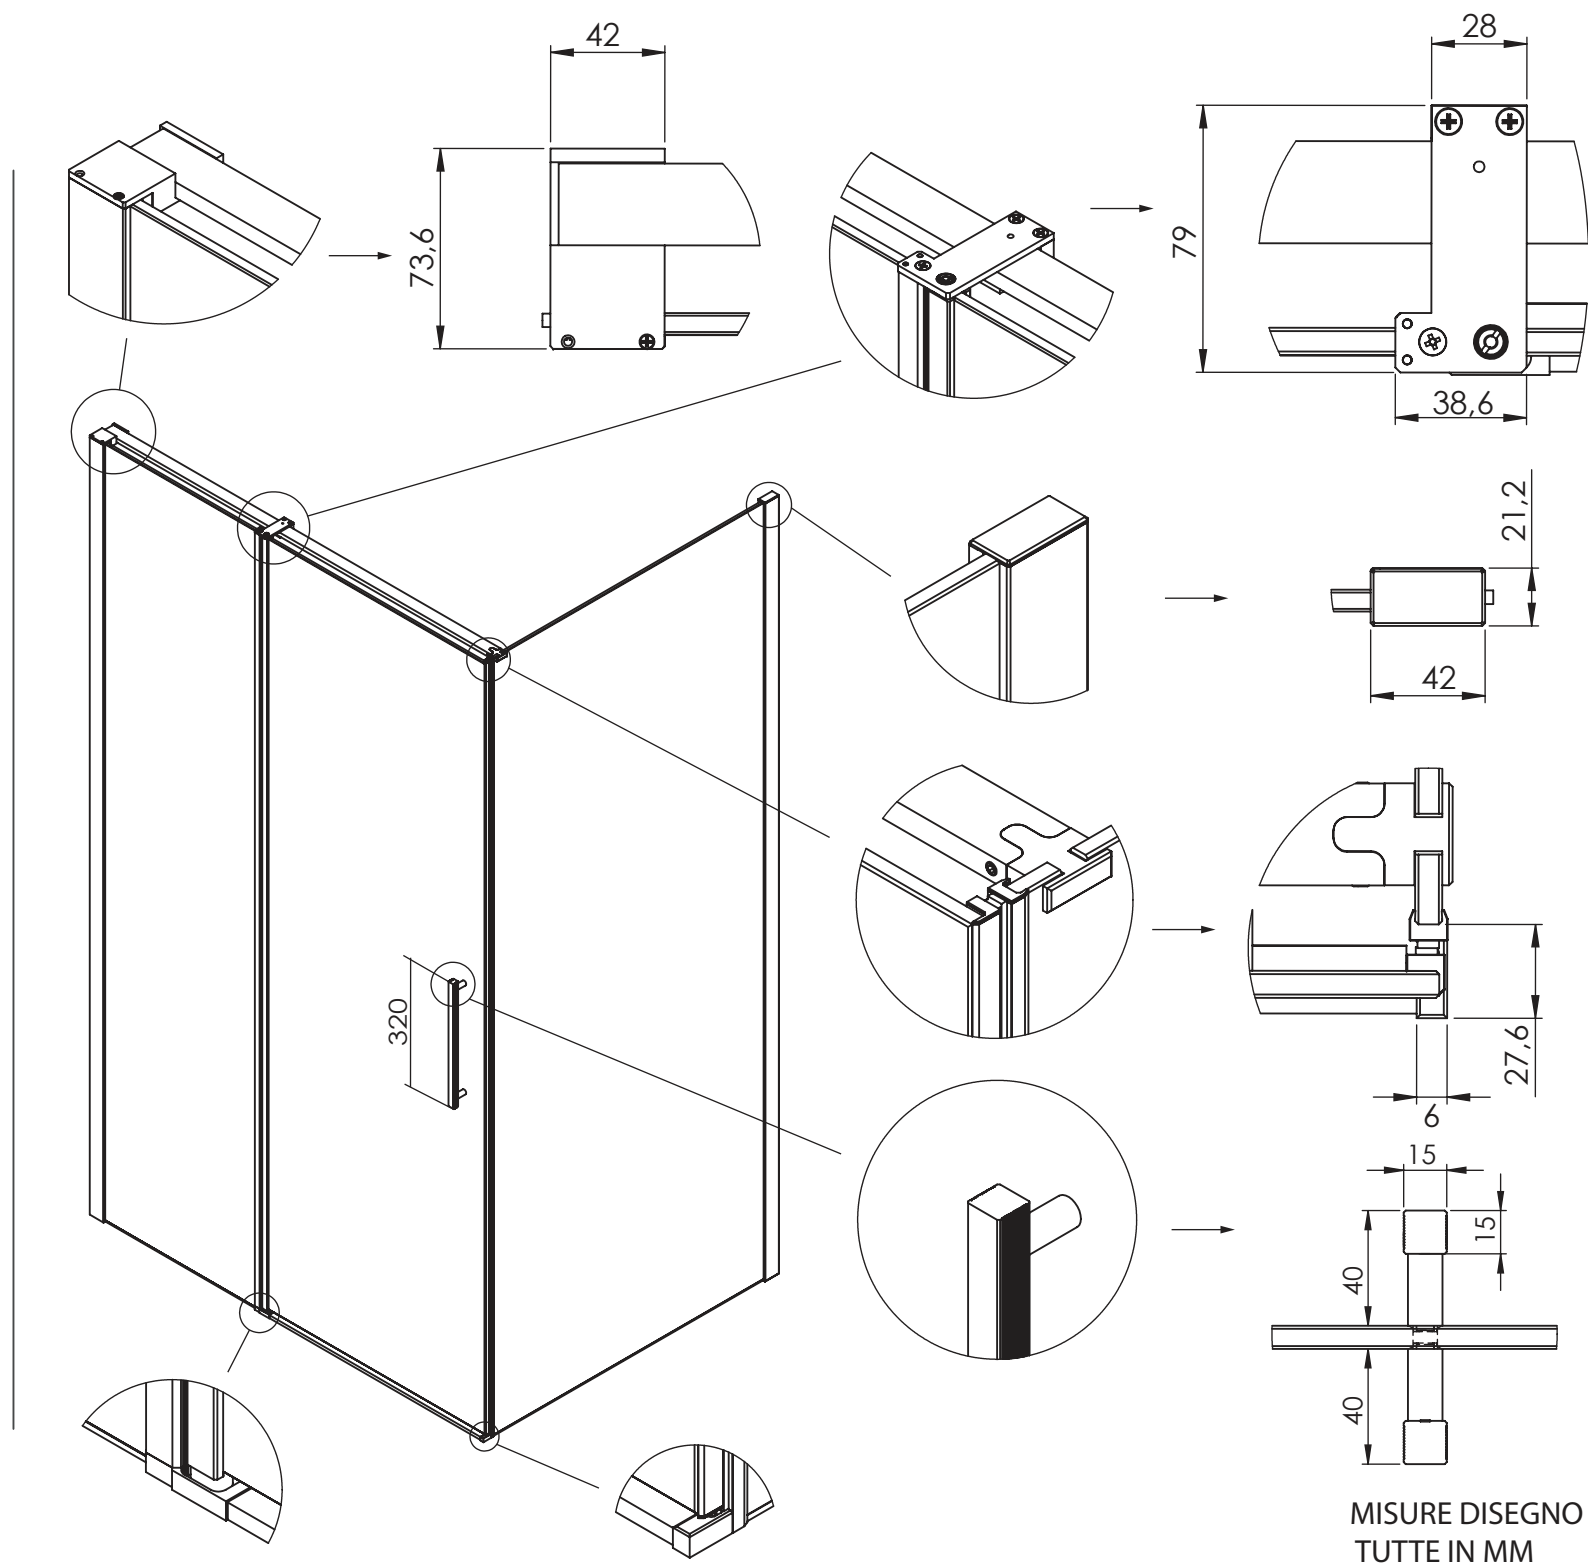

FYA2 +FYF1

PORTA BATTENTE CON FISSO IN LINEA
PER ABBINAMENTO A LATO FISSO

VETRO TEMPRATO 8MM
LARGHEZZA DI SERIE L 97,5 < 160 CM
ALTEZZA DI SERIE EFFETTIVA H 200,5 CM
LE PORTE A MISURA SONO DA 660 FISSO
PER DIFFERENZA

MISURE IN CM DI SERIE	ENTRATA	NUMERO COLLI
97,5-100	60	3
107,5-110	60	3
117,5-120	60	3
127,5-130	60	3
137,5-140	60	3
147,5-150	60	3
157,5-160	60	3

MISURE DISEGNO
TUTTE IN MM