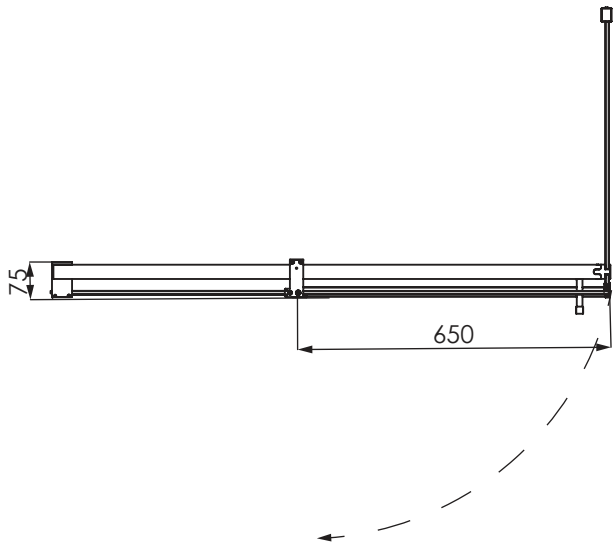

FYA2 +FYF1

PORTA BATTENTE CON FISSO IN LINEA
PER ABBINAMENTO A LATO FISSO

VETRO TEMPRATO 8MM
LARGHEZZA DI SERIE L 97,5 < 160 CM
ALTEZZA DI SERIE EFFETTIVA H 200,5 CM
LE PORTE A MISURA SONO DA 660 FISSO
PER DIFFERENZA

MISURE IN CM DI SERIE	ENTRATA	NUMERO COLLI
97,5-100	60	3
107,5-110	60	3
117,5-120	60	3
127,5-130	60	3
137,5-140	60	3
147,5-150	60	3
157,5-160	60	3

MISURE DISEGNO
TUTTE IN MM