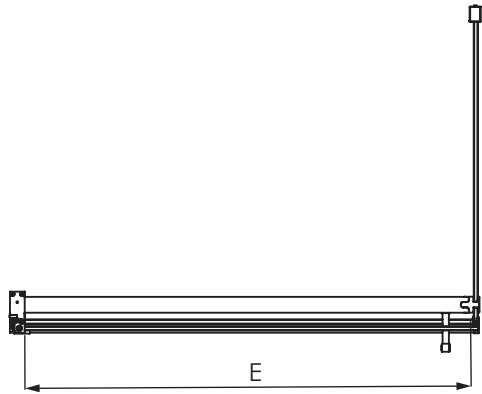

FYA1 +FYF1

PORTA UNA ANTA BATTENTE

VETRO TEMPRATO 8MM
 LARGHEZZA DI SERIE L 67<101 CM
 ALTEZZA DI SERIE EFFETTIVA H 200,5 CM

MISURE IN CM DI SERIE	ENTRATA "E"	NUMERO COLLI
67-69	62,5	2
69-71	64,5	2
71-73	66,5	2
73-75	68,5	2
77-79	72,5	2
79-81	74,5	2
89-91	84,5	2
97-99	92,5	2
99-101	94,5	2

MISURE DISEGNO
TUTTE IN MM