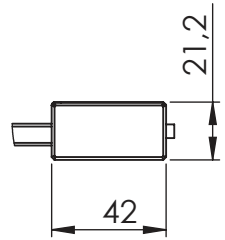

FYA1 +FYF1

PORTA UNA ANTA BATTENTE

VETRO TEMPRATO 8MM
 LARGHEZZA DI SERIE L 67<101 CM
 ALTEZZA DI SERIE EFFETTIVA H 200,5 CM

MISURE IN CM DI SERIE	ENTRATA "E"	NUMERO COLLI
67-69	62,5	2
69-71	64,5	2
71-73	66,5	2
73-75	68,5	2
77-79	72,5	2
79-81	74,5	2
89-91	84,5	2
97-99	92,5	2
99-101	94,5	2

MISURE DISEGNO
TUTTE IN MM