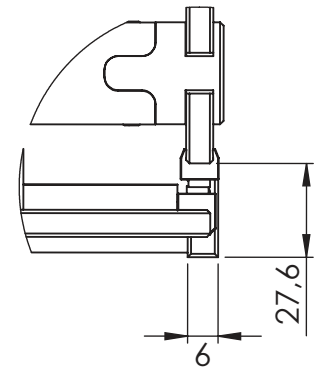

FYA1 +FYF1

PORTA UNA ANTA BATTENTE

VETRO TEMPRATO 8MM
 LARGHEZZA DI SERIE L 67<101 CM
 ALTEZZA DI SERIE EFFETTIVA H 200,5 CM

MISURE IN CM DI SERIE	ENTRATA "E"	NUMERO COLLI
67-69	62,5	2
69-71	64,5	2
71-73	66,5	2
73-75	68,5	2
77-79	72,5	2
79-81	74,5	2
89-91	84,5	2
97-99	92,5	2
99-101	94,5	2

MISURE DISEGNO
TUTTE IN MM