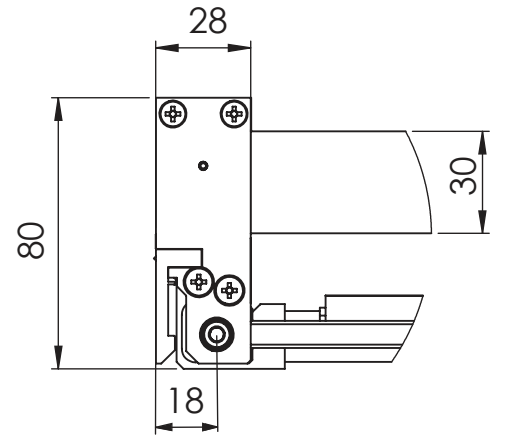

FYA1 +FYF1

PORTA UNA ANTA BATTENTE

VETRO TEMPRATO 8MM
 LARGHEZZA DI SERIE L 67<101 CM
 ALTEZZA DI SERIE EFFETTIVA H 200,5 CM

MISURE IN CM DI SERIE	ENTRATA "E"	NUMERO COLLI
67-69	62,5	2
69-71	64,5	2
71-73	66,5	2
73-75	68,5	2
77-79	72,5	2
79-81	74,5	2
89-91	84,5	2
97-99	92,5	2
99-101	94,5	2

MISURE DISEGNO
TUTTE IN MM