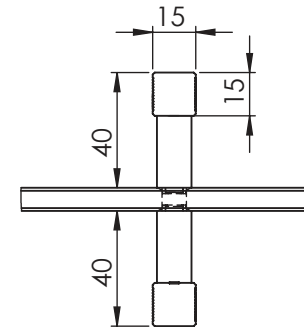

FYA1 +FYF1

PORTA UNA ANTA BATTENTE

VETRO TEMPRATO 8MM
 LARGHEZZA DI SERIE L 67<101 CM
 ALTEZZA DI SERIE EFFETTIVA H 200,5 CM

MISURE IN CM DI SERIE	ENTRATA "E"	NUMERO COLLI
67-69	62,5	2
69-71	64,5	2
71-73	66,5	2
73-75	68,5	2
77-79	72,5	2
79-81	74,5	2
89-91	84,5	2
97-99	92,5	2
99-101	94,5	2

MISURE DISEGNO
TUTTE IN MM