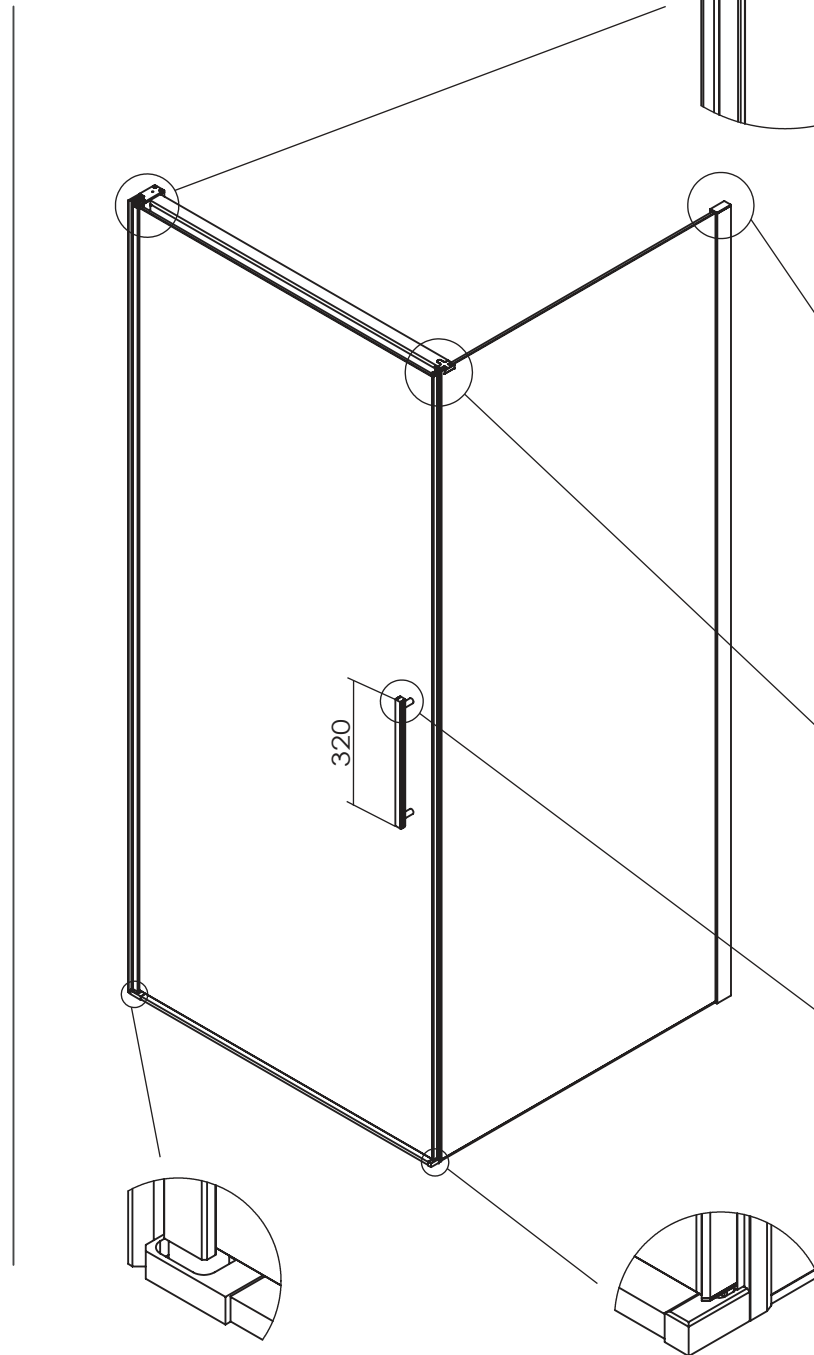

FYA1 +FYF1

PORTA UNA ANTA BATTENTE

VETRO TEMPRATO 8MM
 LARGHEZZA DI SERIE L 67<101 CM
 ALTEZZA DI SERIE EFFETTIVA H 200,5 CM

MISURE IN CM DI SERIE	ENTRATA "E"	NUMERO COLLI
67-69	62,5	2
69-71	64,5	2
71-73	66,5	2
73-75	68,5	2
77-79	72,5	2
79-81	74,5	2
89-91	84,5	2
97-99	92,5	2
99-101	94,5	2

MISURE DISEGNO
TUTTE IN MM