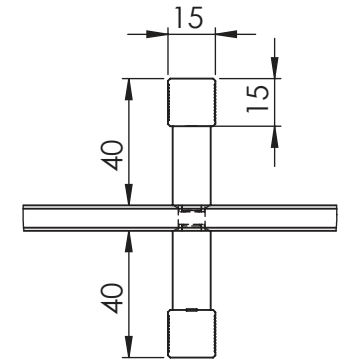

FYP1

PORTA UNA ANTA BATTENTE PER NICCHIA

VETRO TEMPRATO 8MM
 LARGHEZZA DI SERIE L 67<101 CM
 ALTEZZA DI SERIE EFFETTIVA H 200,5 CM

MISURE IN CM ENTRATA DI SERIE

67-69	61
69-71	63
71-73	65
73-75	67
77-79	71
79-81	73
89-91	83
97-99	91
99-101	93

MISURE DISEGNO
TUTTE IN MM