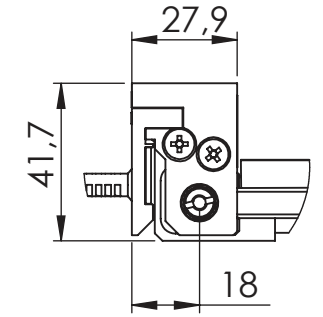

FYP1

PORTA UNA ANTA BATTENTE PER NICCHIA

VETRO TEMPRATO 8MM
 LARGHEZZA DI SERIE L 67<101 CM
 ALTEZZA DI SERIE EFFETTIVA H 200,5 CM

MISURE IN CM ENTRATA DI SERIE

67-69	61
69-71	63
71-73	65
73-75	67
77-79	71
79-81	73
89-91	83
97-99	91
99-101	93

MISURE DISEGNO
TUTTE IN MM