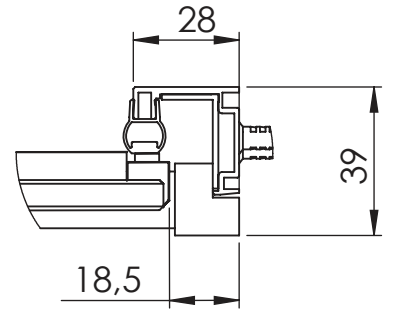

FYP1

PORTA UNA ANTA BATTENTE PER NICCHIA

VETRO TEMPRATO 8MM
 LARGHEZZA DI SERIE L 67<101 CM
 ALTEZZA DI SERIE EFFETTIVA H 200,5 CM

MISURE IN CM ENTRATA DI SERIE

67-69	61
69-71	63
71-73	65
73-75	67
77-79	71
79-81	73
89-91	83
97-99	91
99-101	93

MISURE DISEGNO
TUTTE IN MM