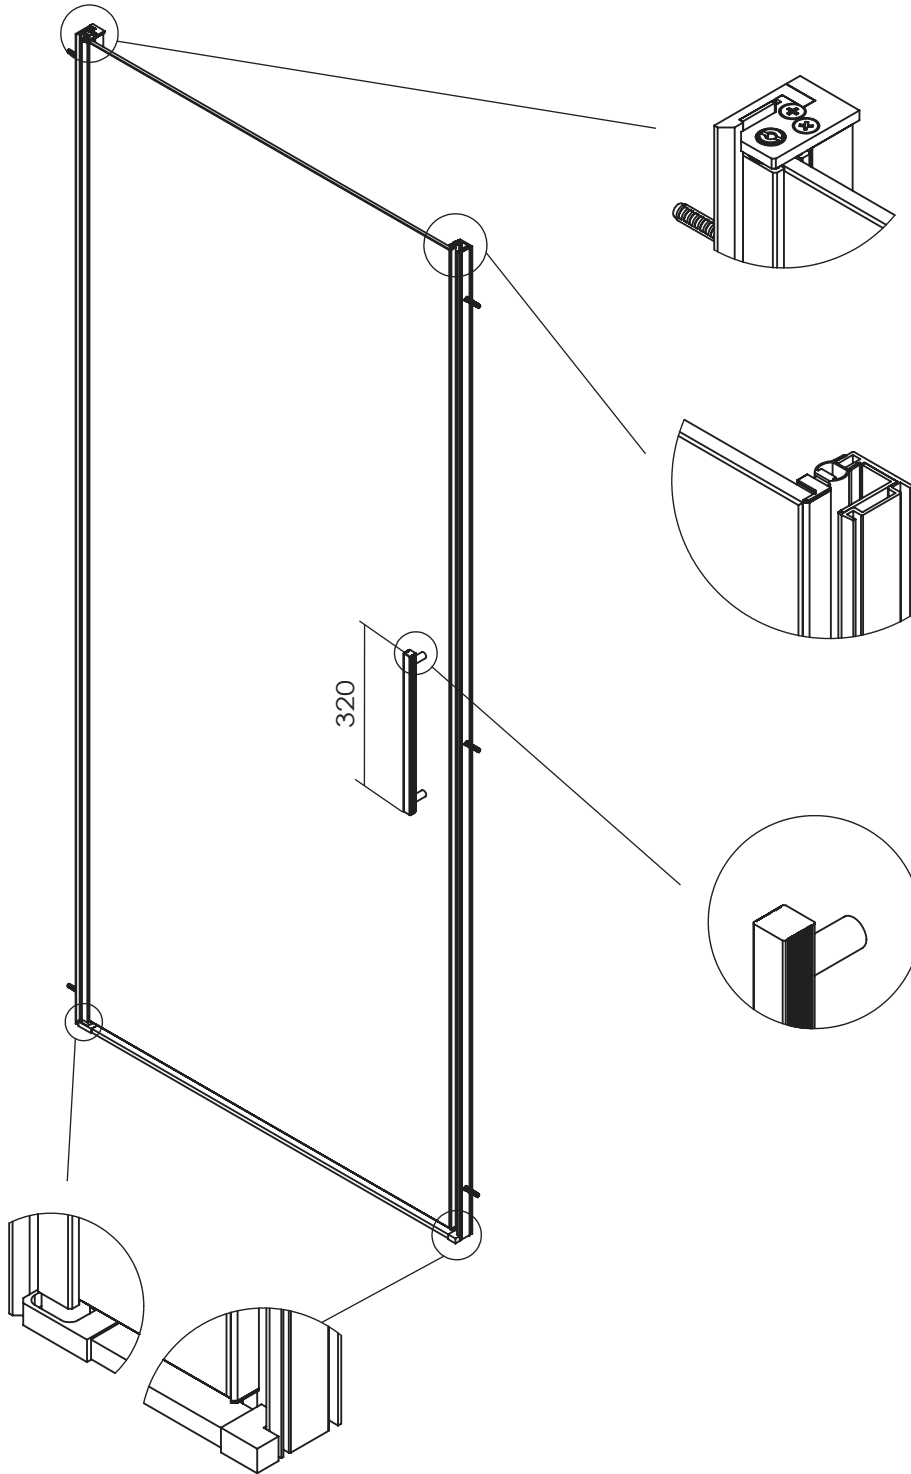

FYP1

PORTA UNA ANTA BATTENTE PER NICCHIA

VETRO TEMPRATO 8MM
 LARGHEZZA DI SERIE L 67<101 CM
 ALTEZZA DI SERIE EFFETTIVA H 200,5 CM

MISURE IN CM ENTRATA DI SERIE

67-69	61
69-71	63
71-73	65
73-75	67
77-79	71
79-81	73
89-91	83
97-99	91
99-101	93

MISURE DISEGNO
TUTTE IN MM