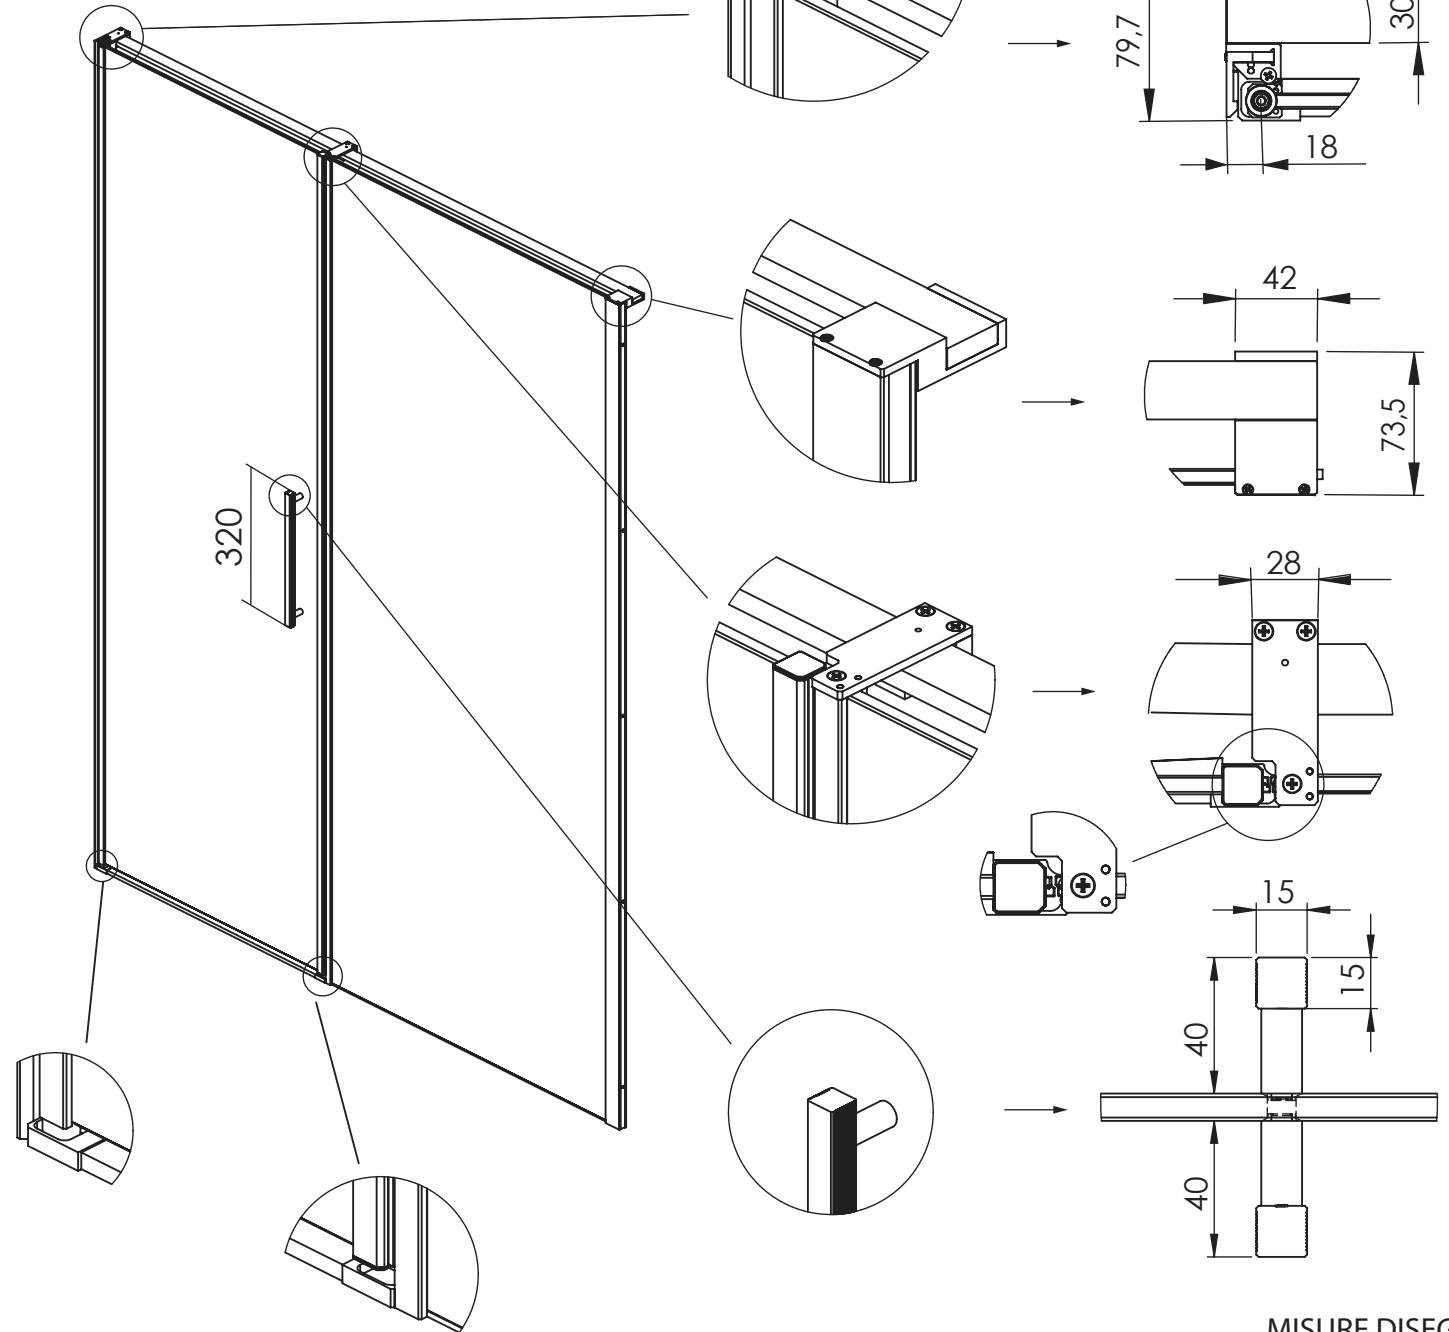

# FYP3

PORTA UNA ANTA BATTENTE  
CON FISSO IN LINEA

VETRO TEMPRATO 8MM  
LARGHEZZA DI SERIE L 96<160 CM  
ALTEZZA DI SERIE EFFETTIVA H 200,5 CM  
LE PORTE A MISURA SONO DA 668 FISSO  
PER DIFFERENZA

MISURE IN CM DI SERIE	ENTRATA	APERTURA "A"	NUMERO COLLI
96-100	60	66	2
106-110	60	66	2
116-120	60	66	2
126-130	60	66	2
136-140	60	66	2
146-150	60	66	2
156-160	60	66	2

MISURE DISEGNO  
TUTTE IN MM