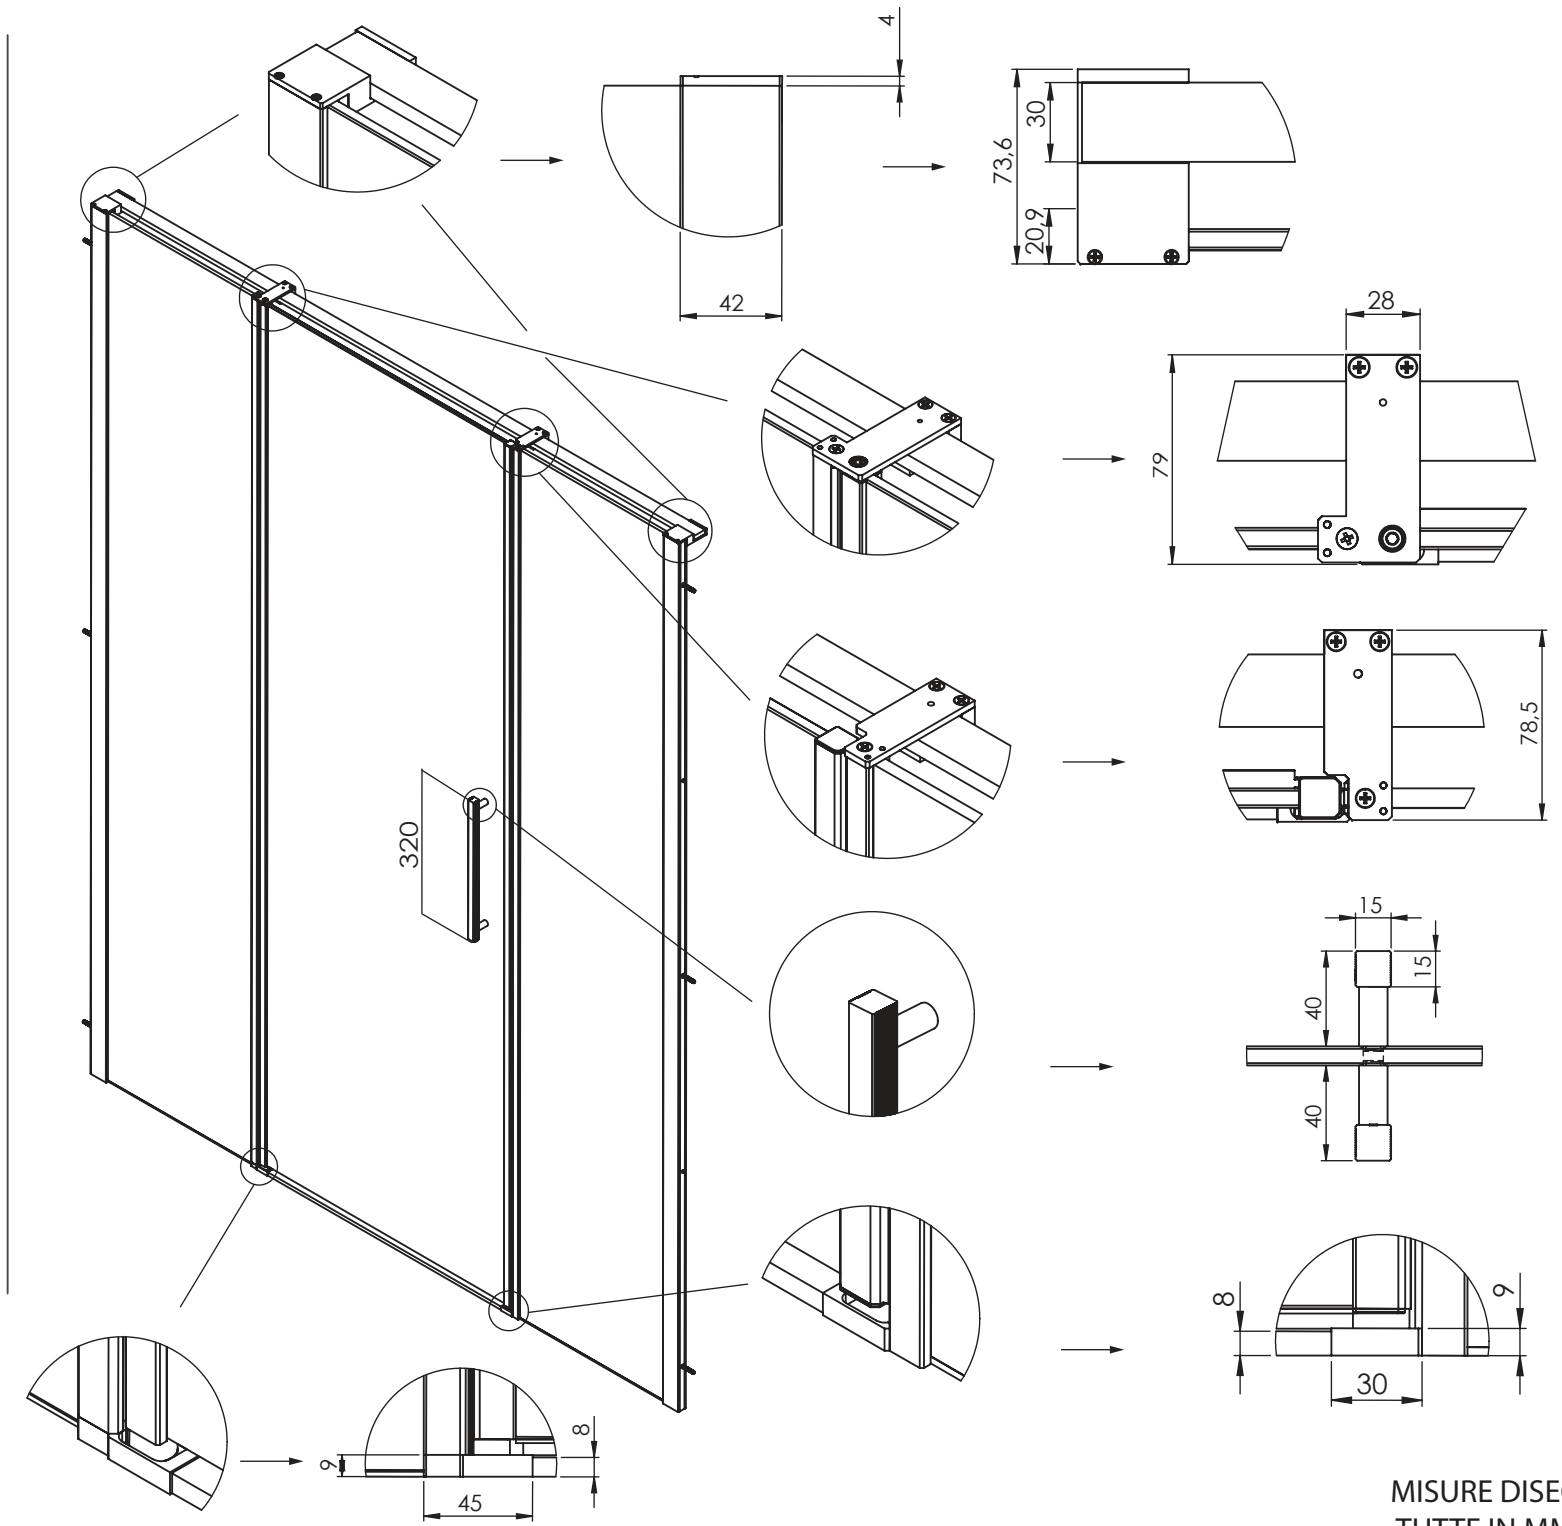

FYP4

PORTA UNA ANTA BATTENTE
CON DUE FISSI IN LINEA

VETRO TEMPRATO 8MM
LARGHEZZA DI SERIE L 96<180 CM
ALTEZZA EFFETTIVA H 200,5 CM
LE PORTE A MISURA SONO DA 668 FISSI PER DIFFERENZA

MISURE IN CM DI SERIE	ENTRATA
96-100	60
106-110	60
116-120	60
126-130	60
136-140	60
146-150	60
156-160	60
166-170	60
176-180	60

MISURE DISEGNO
TUTTE IN MM