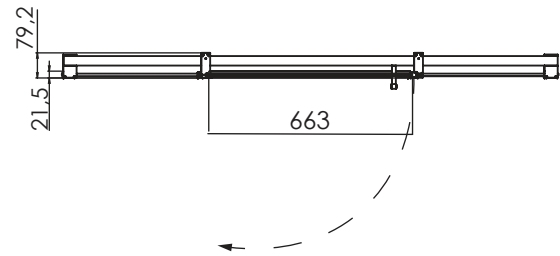

FYP4

PORTA UNA ANTA BATTENTE
CON DUE FISSI IN LINEA

VETRO TEMPRATO 8MM
LARGHEZZA DI SERIE L 96<180 CM
ALTEZZA EFFETTIVA H 200,5 CM
LE PORTE A MISURA SONO DA 668 FISSI PER DIFFERENZA

MISURE IN CM DI SERIE	ENTRATA
96-100	60
106-110	60
116-120	60
126-130	60
136-140	60
146-150	60
156-160	60
166-170	60
176-180	60

MISURE DISEGNO
TUTTE IN MM