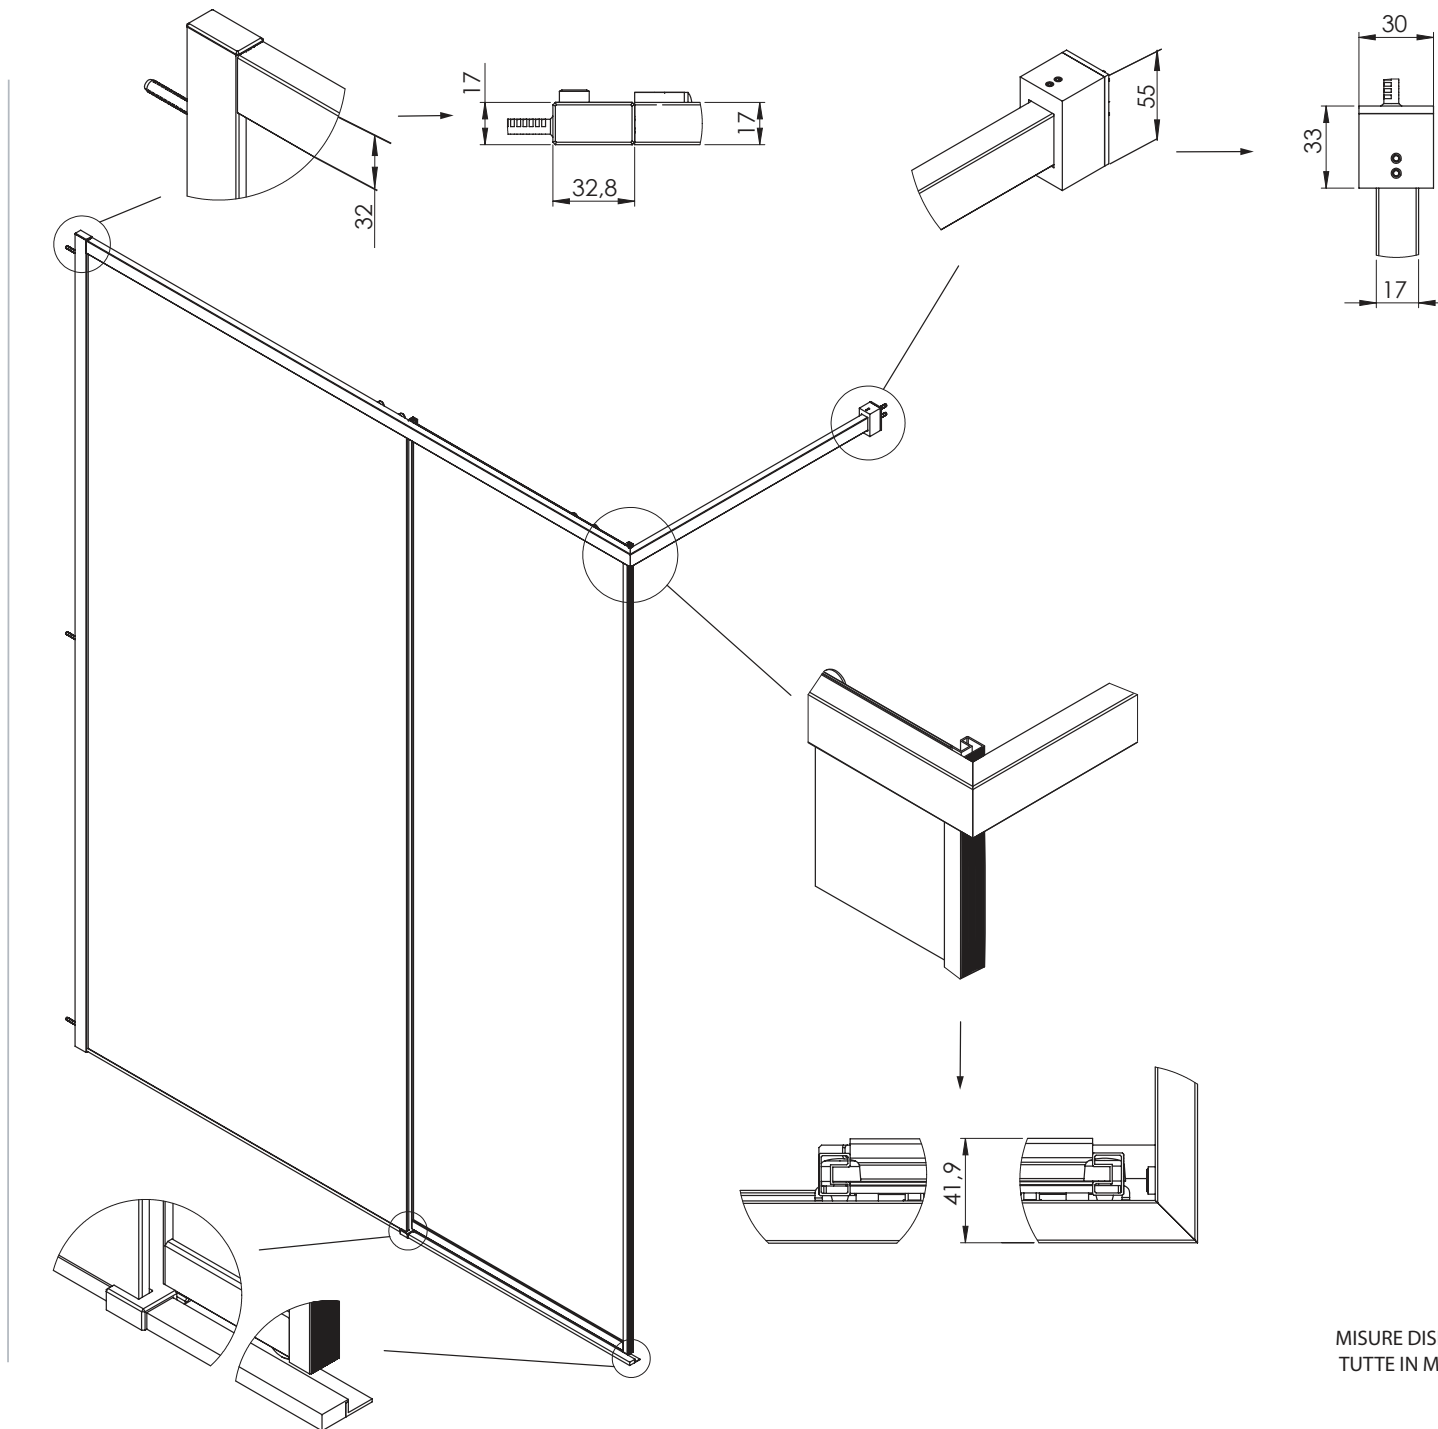

# KUBS

PANELLO FISSO CON  
PANNELLO SCORREVOLKE IN LINEA

VETRO TEMPRATO  
LARGHEZZA  
ALTEZZA

6MM  
118 < 180 CM  
200 CM

MISURE IN CM DI SERIE	PARTE FISSA IN CM "E"
118-120	59
128-130	64
138-140	74
148-150	84
158-160	94
168-170	104
178-180	114

MISURE DISEGNO  
TUTTE IN MM