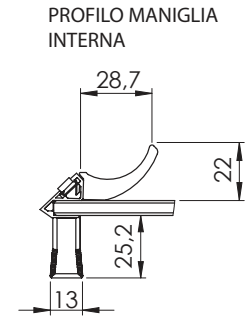

# KYP1

ANGOLARE SCORREVOLE

VETRO TEMPRATO  
LARGHEZZA DI SERIE L  
ALTEZZA DI SERIE H

6MM  
97 < 137 CM  
200 CM

MISURE IN CM DI SERIE	ENTRATA "E"
97-99	38
107-109	40
117-119	43
127-129	45
137-139	48

PROFILO MANIGLIA  
ESTERNA

MISURE DISEGNO  
TUTTE IN MM