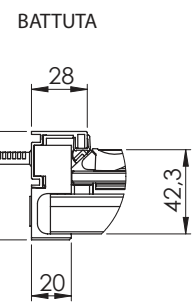

# KYP1

ANGOLARE SCORREVOLE

VETRO TEMPRATO  
LARGHEZZA DI SERIE L  
ALTEZZA DI SERIE H

6MM  
97 < 137 CM  
200 CM

MISURE IN CM DI SERIE	ENTRATA "E"
97-99	38
107-109	40
117-119	43
127-129	45
137-139	48

PROFILO MANIGLIA  
ESTERNA

MISURE DISEGNO  
TUTTE IN MM