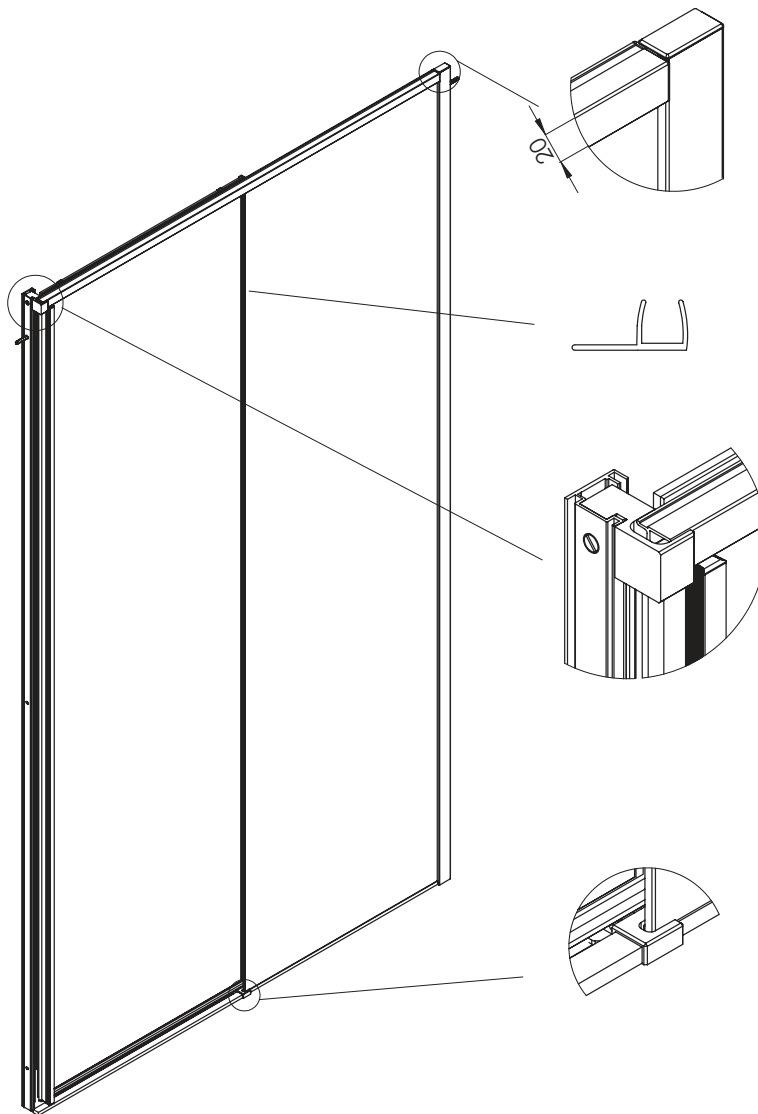

# KYP1

ANGOLARE SCORREVOLE

VETRO TEMPRATO  
LARGHEZZA DI SERIE L  
ALTEZZA DI SERIE H

6MM  
97 < 137 CM  
200 CM

MISURE IN CM DI SERIE	ENTRATA "E"
97-99	38
107-109	40
117-119	43
127-129	45
137-139	48

PROFILO MANIGLIA  
ESTERNA

MISURE DISEGNO  
TUTTE IN MM