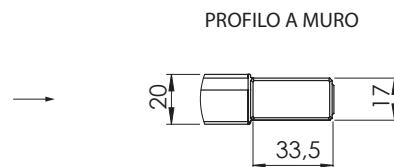

# KYP1

ANGOLARE SCORREVOLE

VETRO TEMPRATO  
LARGHEZZA DI SERIE L  
ALTEZZA DI SERIE H

6MM  
97 < 137 CM  
200 CM

MISURE IN CM DI SERIE	ENTRATA "E"
97-99	38
107-109	40
117-119	43
127-129	45
137-139	48

PROFILO MANIGLIA  
ESTERNA

MISURE DISEGNO  
TUTTE IN MM