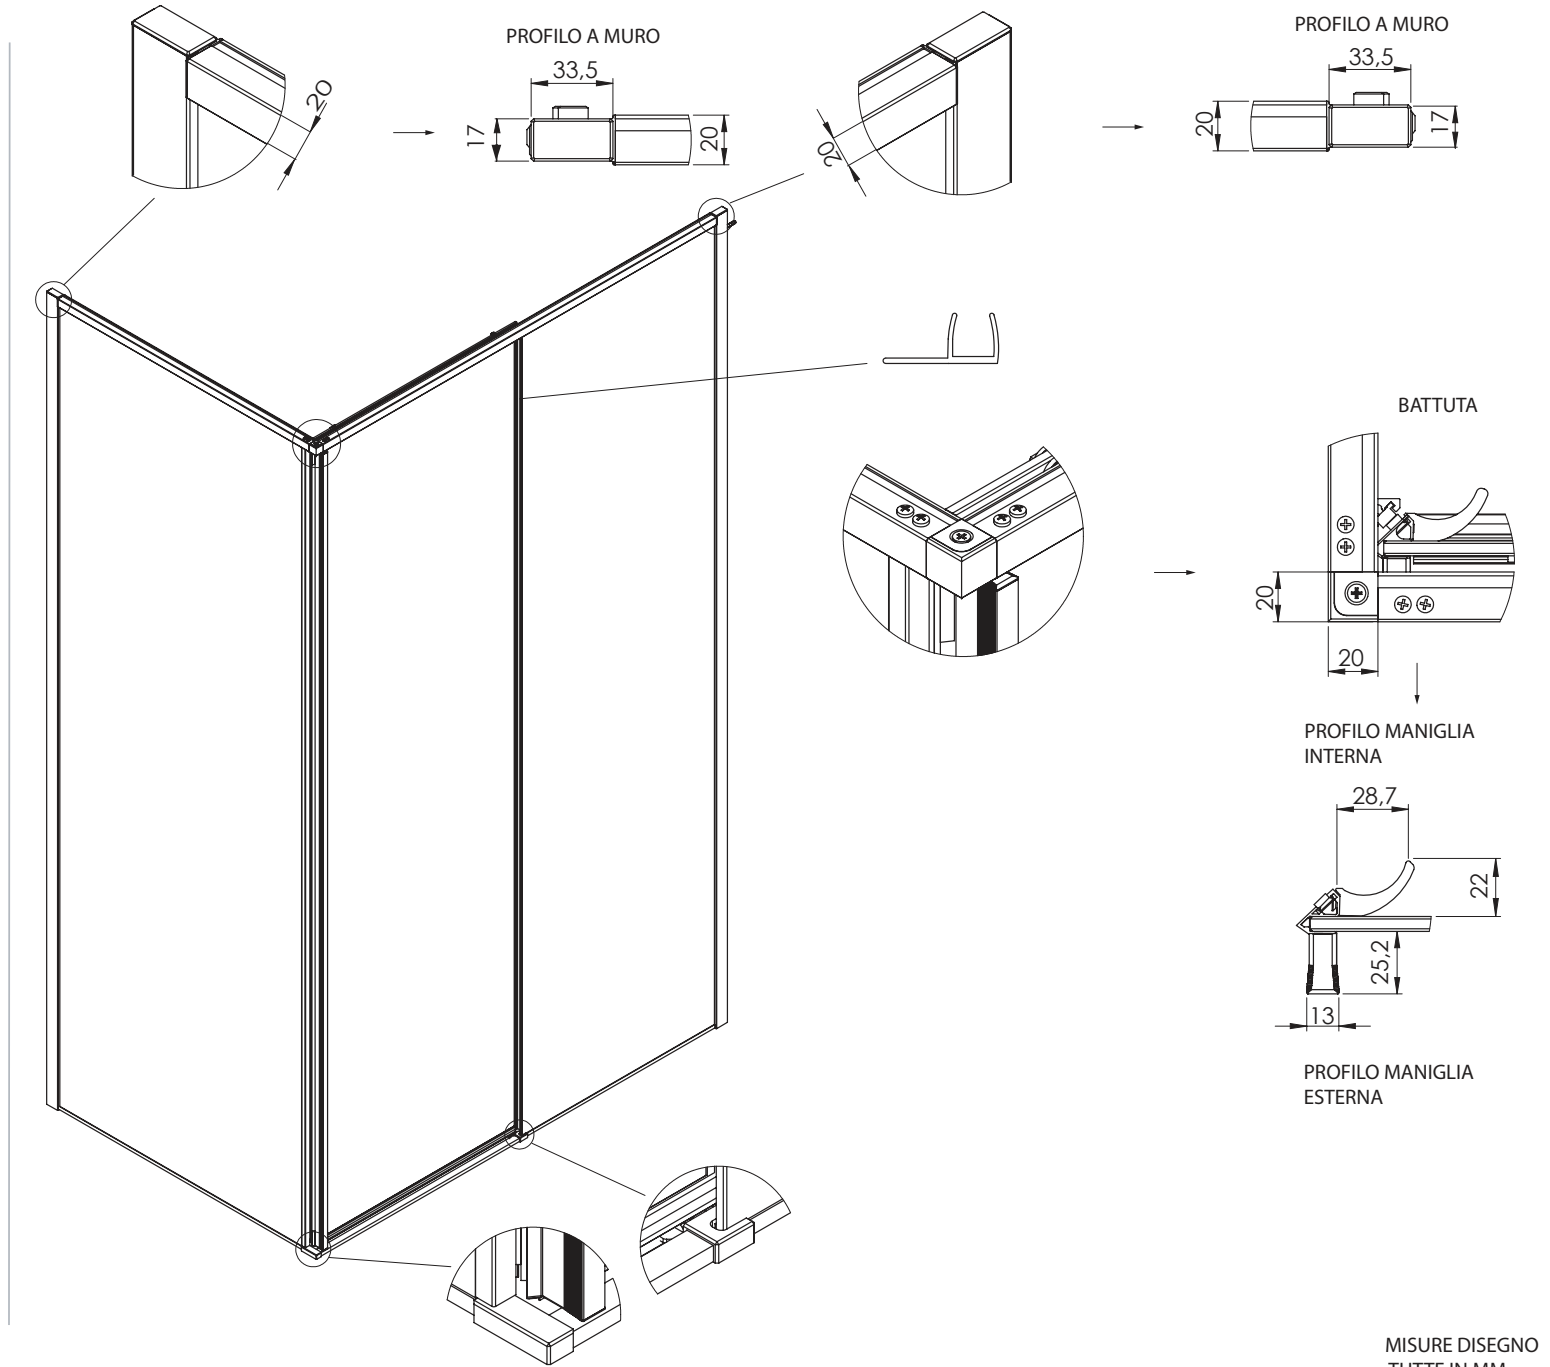

# KYP2-KYF1

PORTA 1 ANTA SCORREVOLE  
PER ABBINAMENTO A LATO FISSO

VETRO TEMPRATO 6MM  
LARGHEZZA DI SERIE L 97 < 141 CM  
ALTEZZA DI SERIE H 200 CM

MISURE IN CM DI SERIE	ENTRATA "E"
97-99	38
99-101	40
107-109	43
109-111	45
117-119	49
119-121	51
127-129	54
129-131	56
137-139	59
139-141	61

MISURE DISEGNO  
TUTTE IN MM