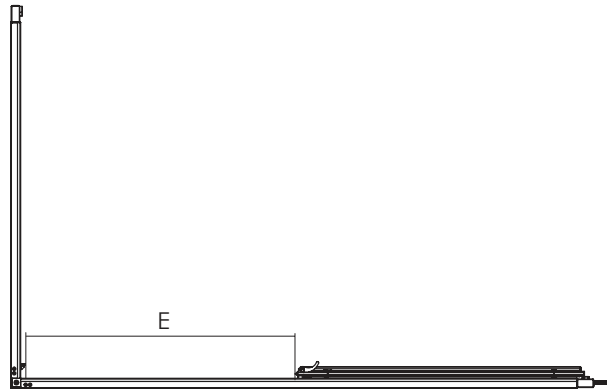

# KYP2-KYF1

PORTA 1 ANTA SCORREVOLE  
PER ABBINAMENTO A LATO FISSO

VETRO TEMPRATO 6MM  
LARGHEZZA DI SERIE L 97 < 141 CM  
ALTEZZA DI SERIE H 200 CM

MISURE IN CM DI SERIE	ENTRATA "E"
97-99	38
99-101	40
107-109	43
109-111	45
117-119	49
119-121	51
127-129	54
129-131	56
137-139	59
139-141	61

MISURE DISEGNO  
TUTTE IN MM