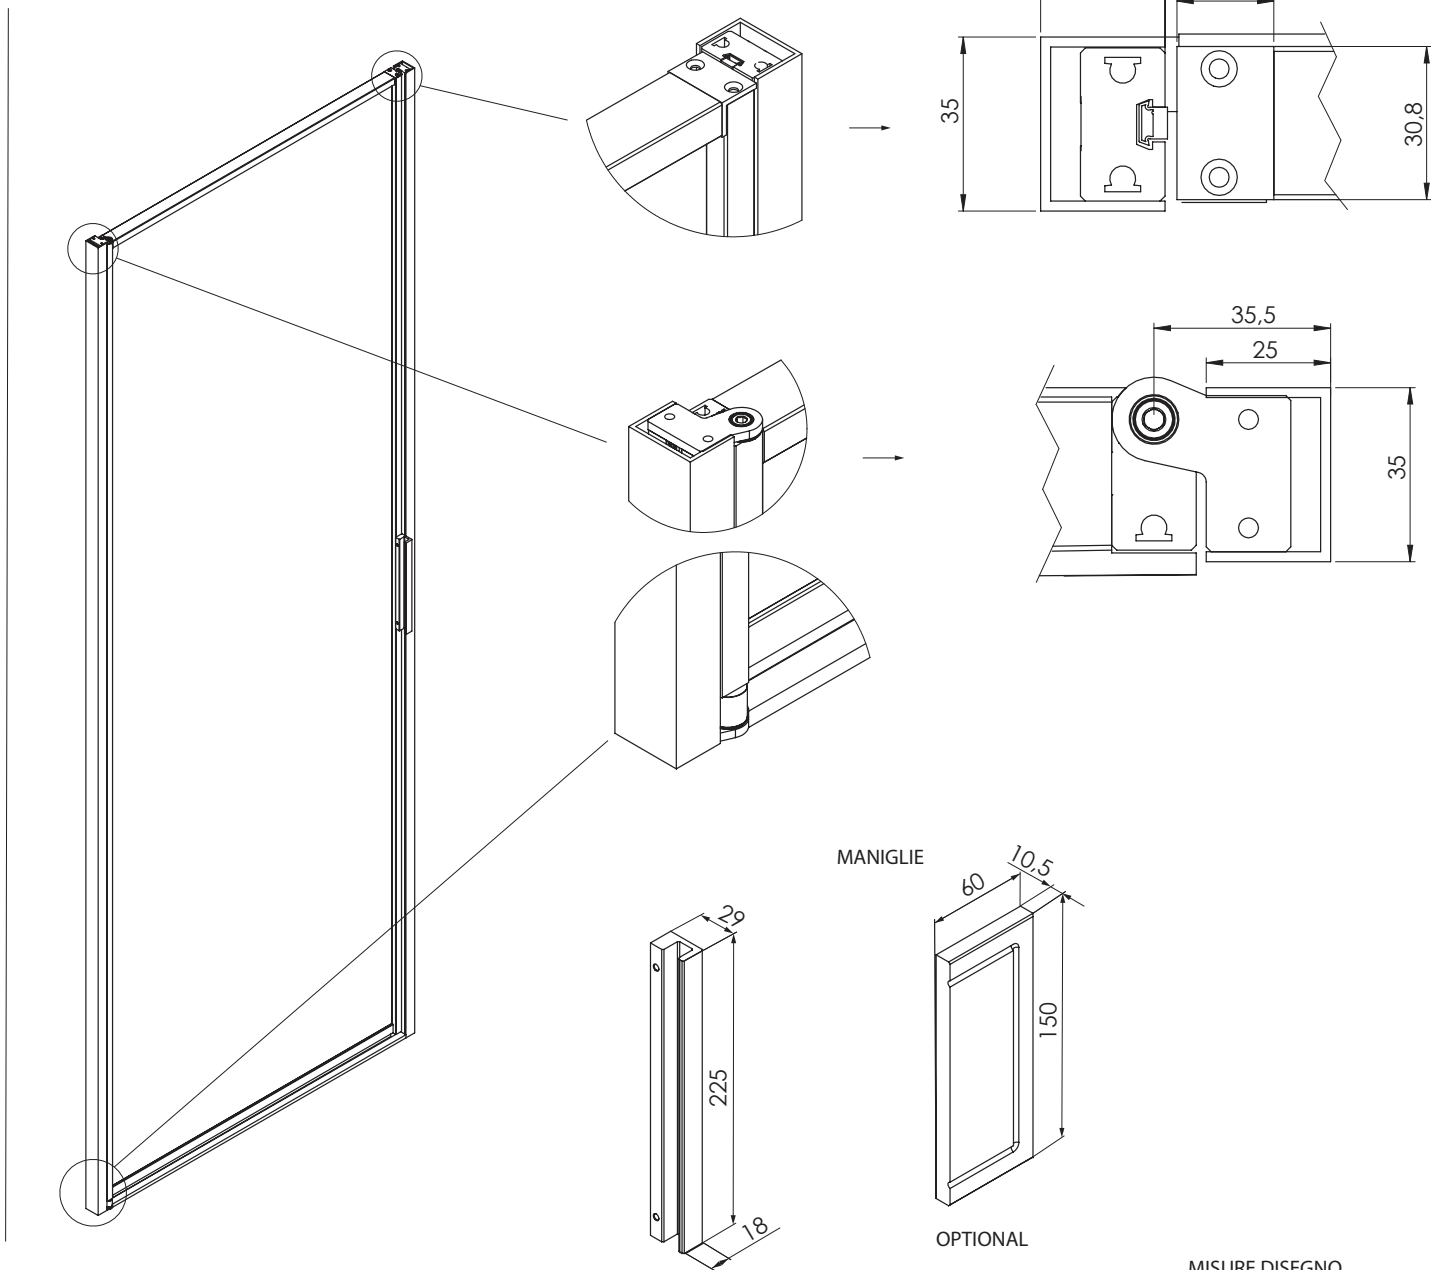

# SVP1

ANTA BATTENTE

VETRO  
ALTEZZA  
LARGHEZZA SU MISURA

8MM  
240CM A MISURA

MISURE DISEGNO  
TUTTE IN MM