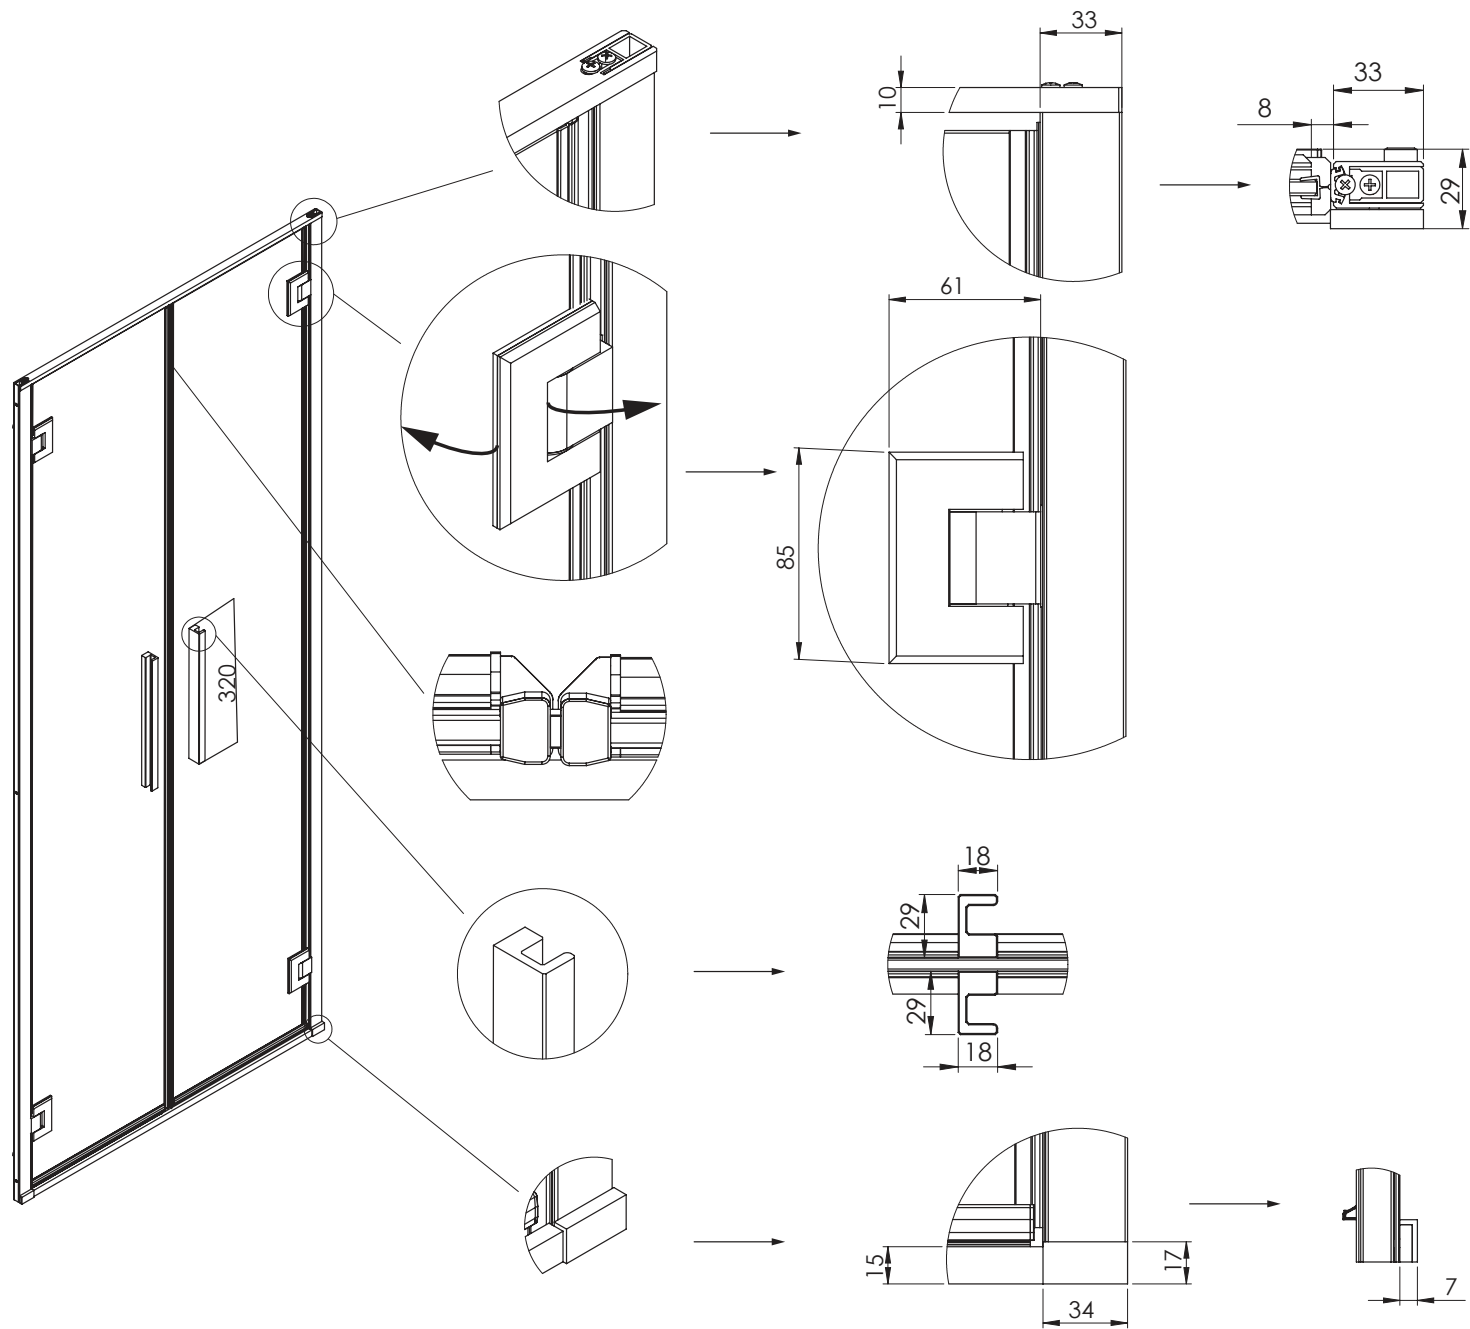

# VRPE

PORTA DUE ANTE SALOON  
REVERSIBILE

VETRO TEMPRATO 6MM  
LARGHEZZA DI SERIE L 66 < 116 CM  
ALTEZZA DI SERIE H 201 CM  
LMIN 50 CM  
LMAX 120 CM  
HMIN 160 CM  
HMAX 240 CM

MISURE IN CM ENTRATA  
DI SERIE

66-70	56
70-74	60
76-80	64
80-84	68
86-90	72
90-94	76
96-100	80
100-104	84
106-110	88
112-116	92
116-120	96

MISURE DISEGNO  
TUTTE IN MM