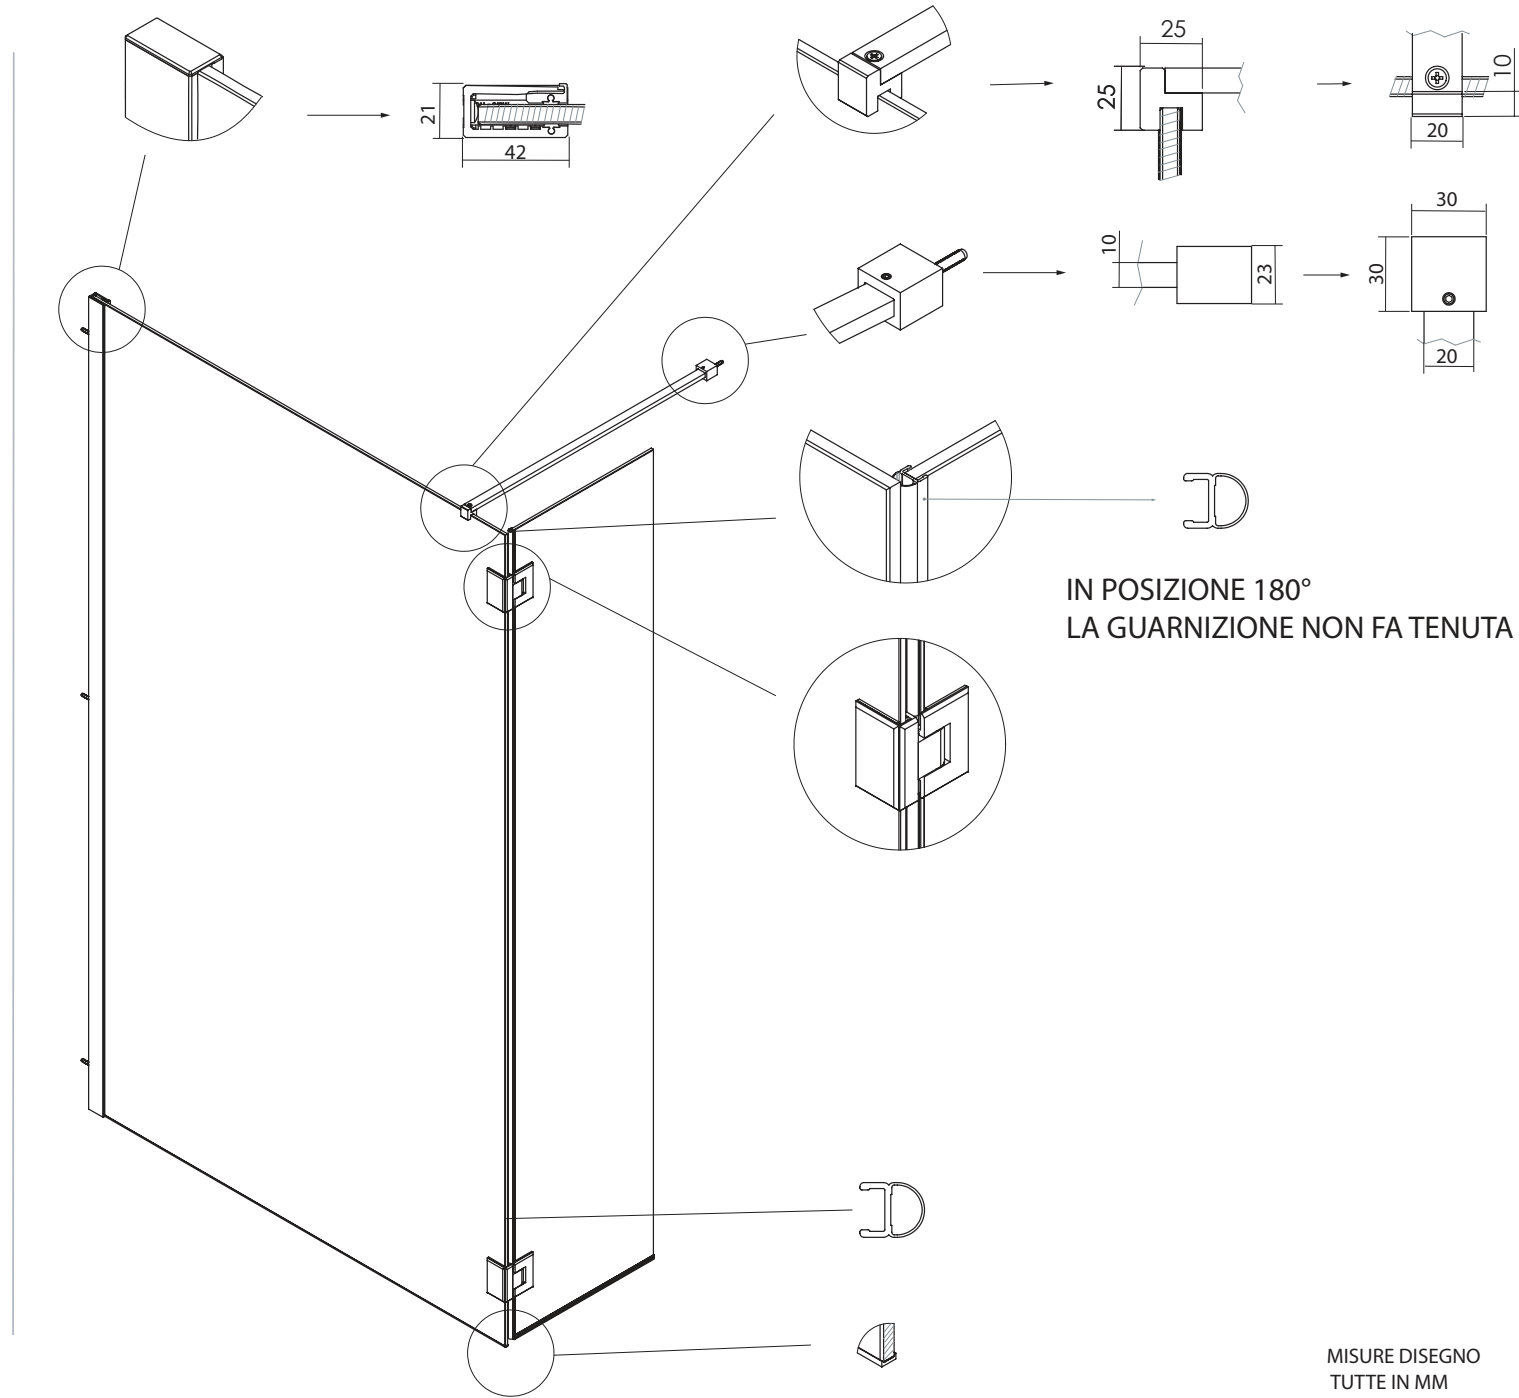

# KUB91/92

PANELLO FISSO  
CON LA MOVIBILE A 90°

VETRO TEMPRATO	8MM
LARGHEZZA DI SERIE L KUB91	98 < 140,5 CM
LARGHEZZA DI SERIE L KUB92	50 < 40 CM
ALTEZZA DI SERIE H	200 CM
L MIN KUB91	98 CM
L MAX KUB91	200 CM
L MIN	20 CM
L MAX	60CM
H MIN	160 CM
H MAX	260 CM

MISURE IN CM DI SERIE	NUMERO COLLI
98-100,5	1
118-120,5	1
128-130,5	1
138-140,5	1
KUB92	
40	1
50	1

MISURE DISEGNO  
TUTTE IN MM