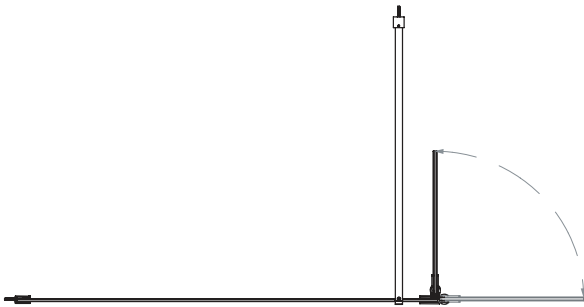

# KUB91/92

PANELLO FISSO  
CON LA MOVIBILE A 90°

VETRO TEMPRATO	8MM
LARGHEZZA DI SERIE L KUB91	98 < 140,5 CM
LARGHEZZA DI SERIE L KUB92	50 < 40 CM
ALTEZZA DI SERIE H	200 CM
L MIN KUB91	98 CM
L MAX KUB91	200 CM
L MIN	20 CM
L MAX	60CM
H MIN	160 CM
H MAX	260 CM

MISURE IN CM DI SERIE	NUMERO COLLI
98-100,5	1
118-120,5	1
128-130,5	1
138-140,5	1
KUB92	
40	1
50	1

MISURE DISEGNO  
TUTTE IN MM